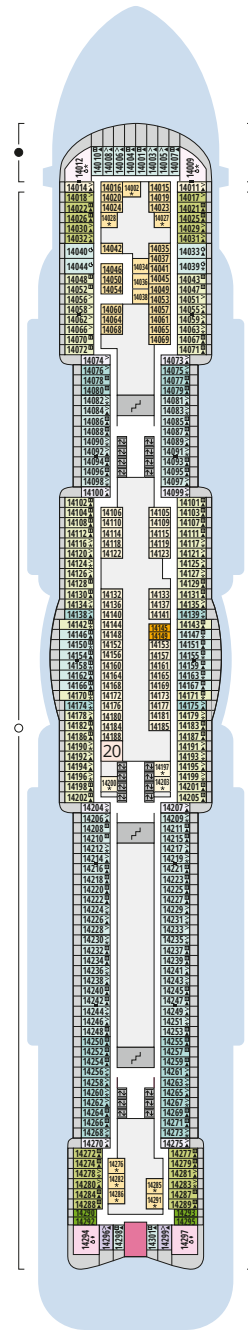

Decksgrundrisse AIDAnova

Legende

Die folgende Übersicht beginnt mit der günstigsten Kabinenkategorie (Darstellung der Kabinennummern nur beispielhaft).

10161 Einzelkabine Innen 1I	8030 Verandakabine Komfort VC
4338 Innenkabine IC	9172 Verandakabine Komfort VB
9130 Innenkabine IB	9318 Verandakabine Komfort VA
9012 Innenkabine IA	17062 Verandakabine Deluxe DB
4097 Meerblickkabine MB	12305 Verandakabine Deluxe DA
5126 Meerblickkabine MA	9216 Verandakabine Deluxe mit Lounge DL
14290 Einzelkabine Balkon 1B	9107 Junior-Suite mit Lounge und Balkon JB
5324 Balkonkabine BC	8009 Junior-Suite mit Veranda JA
9315 Balkonkabine BB	9314 Suite mit priv. Sonnendeck SC
9189 Balkonkabine BA	17009 Premium-Suite mit priv. Sonnendeck SB
	12306 Penthouse-Suite mit priv. Sonnendeck SA

Deck 20

- 1 Start Racer und Water Slide (Zugang über Deck 17)

Deck 19

- 2 FKK-Bereich

Deck 18

- 3 Außendeck/ Sonnendeck
- 4 Außendeck/ Raucherbereich
- 5 Pool Bar
- 6 AIDA Lounge (Zugang über Deck 17)
- 7 Sportaußendeck
- 8 Klettergarten

Deck 14

- 20 Waschsalon

Deck 20

Deck 19

Deck 18

Die Darstellung der Decksgrundrisse ist stark vereinfacht (Änderungen vorbehalten).

Decksgrundrisse

Deck 17

Deck 16

Deck 15

Deck 14

Deck 12

Deck 11

Decksgrundrisse AIDAnova

Legende

Die folgende Übersicht beginnt mit der günstigsten Kabinenkategorie (Darstellung der Kabinennummern nur beispielhaft).