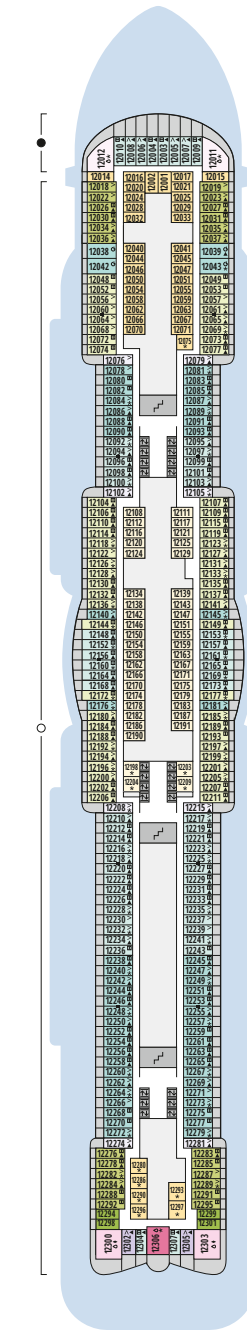

Decksgrundrisse AIDAnova

Legende

Die folgende Übersicht beginnt mit der günstigsten Kabinenkategorie (Darstellung der Kabinennummern nur beispielhaft).

10161 Einzelkabine Innen 1I	8030 Verandakabine Komfort VC
4338 Innenkabine IC	9172 Verandakabine Komfort VB
9130 Innenkabine IB	9318 Verandakabine Komfort VA
9012 Innenkabine IA	17062 Verandakabine Deluxe DB
4097 Meerblickkabine MB	12305 Verandakabine Deluxe DA
5126 Meerblickkabine MA	9216 Verandakabine Deluxe mit Lounge DL
14290 Einzelkabine Balkon 1B	9107 Junior-Suite mit Lounge und Balkon JB
5324 Balkonkabine BC	8009 Junior-Suite mit Veranda JA
9315 Balkonkabine BB	9314 Suite mit priv. Sonnendeck SC
9189 Balkonkabine BA	17009 Premium-Suite mit priv. Sonnendeck SB
	12306 Penthouse-Suite mit priv. Sonnendeck SA

Deck 20

- 1 Start Racer und Water Slide (Zugang über Deck 17)

Deck 19

- 2 FKK-Bereich

Deck 18

- 3 Außendeck/ Sonnendeck
- 4 Außendeck/ Raucherbereich
- 5 Pool Bar
- 6 AIDA Lounge (Zugang über Deck 17)
- 7 Sportaußendeck
- 8 Klettergarten

Deck 14

- 20 Waschsalon

Deck 20

Deck 19

Deck 18

Die Darstellung der Decksgrundrisse ist stark vereinfacht (Änderungen vorbehalten).

Decksgrundrisse

Deck 17

Deck 16

Deck 15

Deck 14

Deck 12

Deck 11

Decksgrundrisse AIDAnova

Legende

Die folgende Übersicht beginnt mit der günstigsten Kabinenkategorie (Darstellung der Kabinennummern nur beispielhaft).