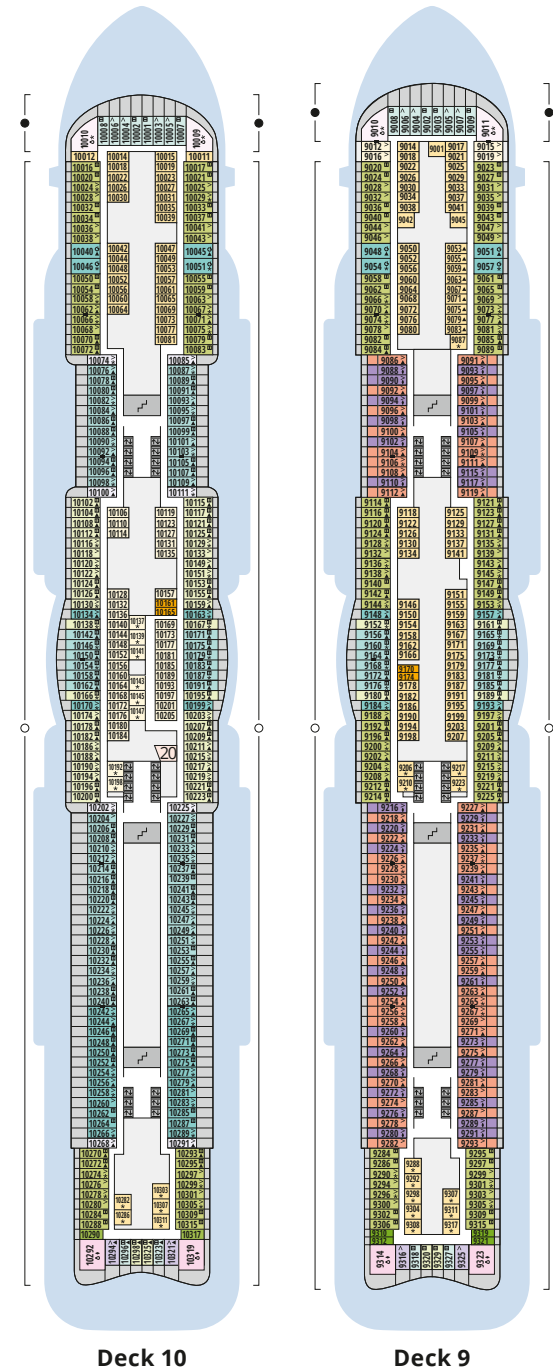

Schiffsbereiche

Lift	Pool/Wasserlandschaft
Treppe	Sportaußendeck
Außendeck/Balkon	Entertainment
Betriebsraum/Crew	Bar
Gänge	Restaurant
WC	Shop/Counter
Behindertenfreundliches WC mit Wickeltisch	

- ▲ 3-Bett-Kabine
- * 4-Bett-Kabine
- ◆ 5-Bett-Kabine
- Verbindungstür
- G Behindertenfreundlich
- > Extraviel Platz
- ▣ Begehbarer Kleiderschrank
- Toilette und Dusche getrennt
- Balkonbrüstung Glas
- Balkonbrüstung Stahl

Deck 6

- 32 Theatrium
- 39 Studio X
- 46 Fernwehexperten Cruise & Tours
- 57 Art Gallery – Fotos, Kunst & mehr
- 58 Art Bar
- 59 Fotostudio
- 60 AIDA Shoppingwelt
- 61 Juwelier & Accessoires
- 62 Kiosk
- 63 Rezeption
- 64 Gangway
- 65 Nova Bar
- 66 Tokyo Bar
- 67 Rossini Bar
- 68 Sushi House
- 69 Rossini Restaurant
- 70 Teppanyaki Asia Grill
- 71 East Restaurant
- 72 Time Machine Restaurant
- 73 Bella Donna Restaurant

Deck 5

- 20 Waschsalon
- 74 Markt Restaurant

Deck 3

- 64 Gangway
- 75 Activity Station
- 76 Hospital

Deck 10

Deck 9

Die Darstellung der Decksgrundrisse ist stark vereinfacht (Änderungen vorbehalten).

Decksgrundrisse

Deck 8

Deck 7

Deck 6

Deck 5

Deck 4

Deck 3