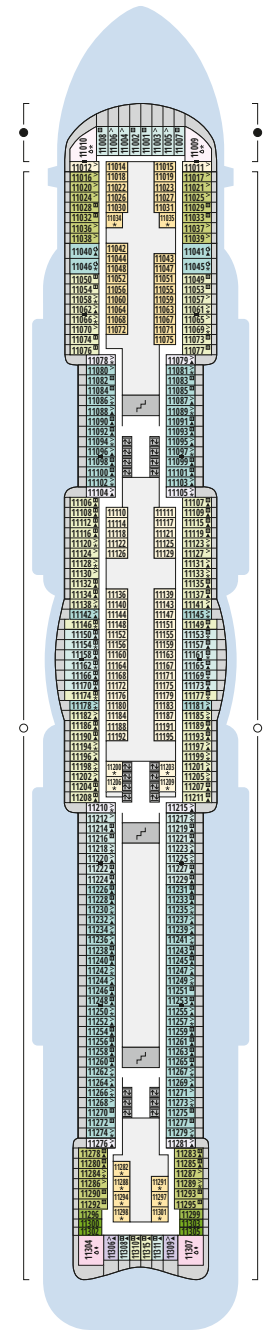

Decksgrundrisse AIDAnova

Legende

Die folgende Übersicht beginnt mit der günstigsten Kabinenkategorie (Darstellung der Kabinennummern nur beispielhaft).

10161 Einzelkabine Innen 1I	8030 Verandakabine Komfort VC
4338 Innenkabine IC	9172 Verandakabine Komfort VB
9130 Innenkabine IB	9318 Verandakabine Komfort VA
9012 Innenkabine IA	17062 Verandakabine Deluxe DB
4097 Meerblickkabine MB	12305 Verandakabine Deluxe DA
5126 Meerblickkabine MA	9216 Verandakabine Deluxe mit Lounge DL
14290 Einzelkabine Balkon 1B	9107 Junior-Suite mit Lounge und Balkon JB
5324 Balkonkabine BC	8009 Junior-Suite mit Veranda JA
9315 Balkonkabine BB	9314 Suite mit priv. Sonnendeck SC
9189 Balkonkabine BA	17009 Premium-Suite mit priv. Sonnendeck SB
	12306 Penthouse-Suite mit priv. Sonnendeck SA

Deck 20

- 1 Start Racer und Water Slide (Zugang über Deck 17)

Deck 19

- 2 FKK-Bereich

Deck 18

- 3 Außendeck/ Sonnendeck
- 4 Außendeck/ Raucherbereich
- 5 Pool Bar
- 6 AIDA Lounge (Zugang über Deck 17)
- 7 Sportaußendeck
- 8 Klettergarten

Deck 14

- 20 Waschsalon

Deck 20

Deck 19

Deck 18

Die Darstellung der Decksgrundrisse ist stark vereinfacht (Änderungen vorbehalten).

Decksgrundrisse

Deck 17

Deck 16

Deck 15

Deck 14

Deck 12

Deck 11

Decksgrundrisse AIDAnova

Legende

Die folgende Übersicht beginnt mit der günstigsten Kabinenkategorie (Darstellung der Kabinennummern nur beispielhaft).