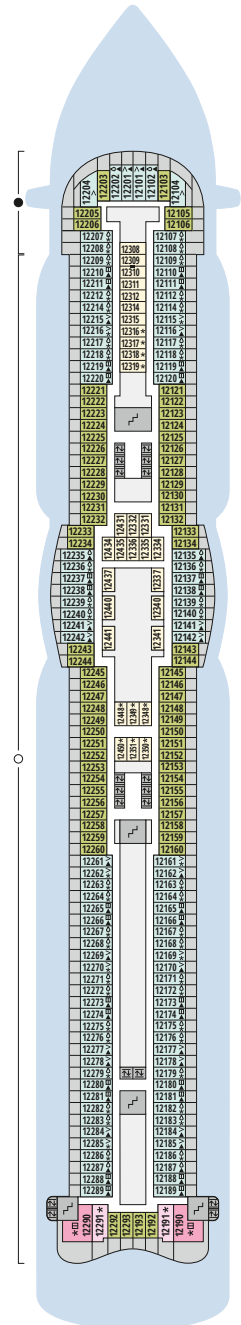

Decksgrundrisse

Deck 12