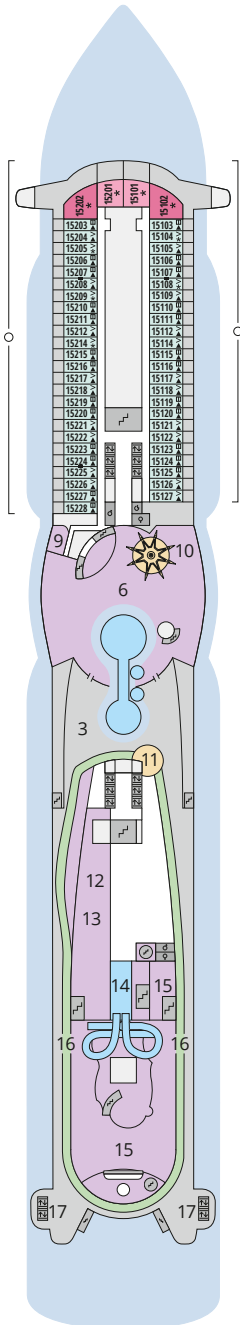

Decksgrundrisse

Deck 15