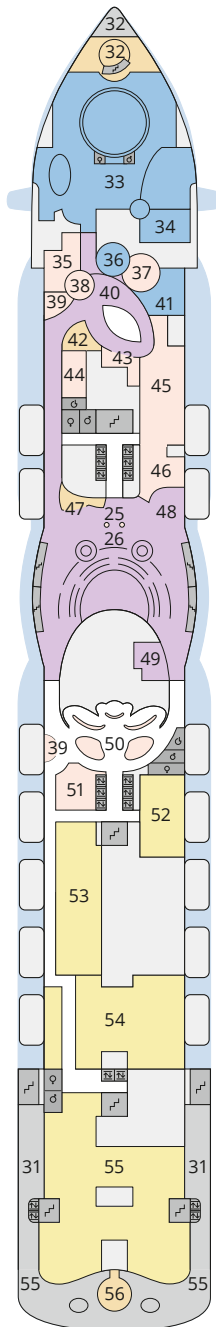

Decksgrundrisse

Deck 7