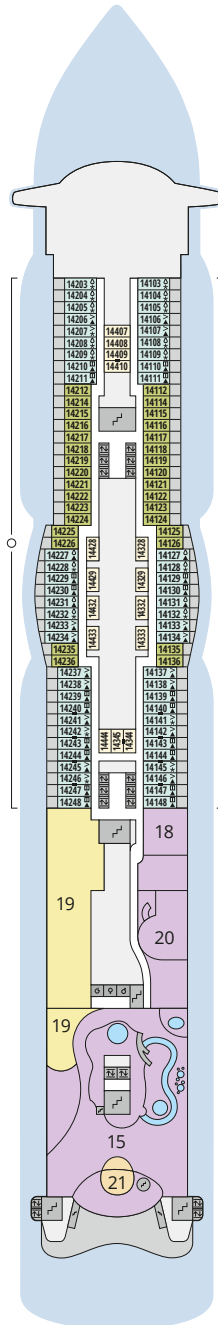

Decksgrundrisse

Deck 14