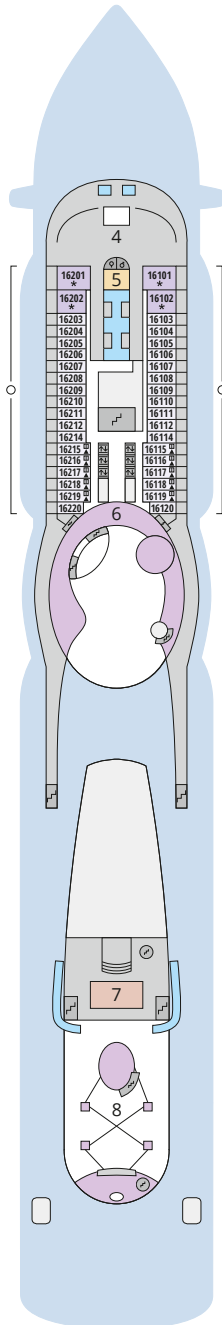

Decksgrundrisse AIDAperla, AIDAprima für Routen ab Sommer 2025

Legende

Die folgende Übersicht beginnt mit der günstigsten Kabinenkategorie (Darstellung der Kabinennummern nur beispielhaft).

4311 Innenkabine IB	16103 Panoramakabine VP
8133 Innenkabine IA	8103 Verandakabine Deluxe mit Lounge DL
4116 Meerblickkabine MD/MC	8230 Junior-Suite mit Lounge und Balkon JB
5105 Meerblickkabine MB/MA	8135 Junior-Suite mit Veranda JA
5166 Verandakabine VH	16101 Panorama-Suite mit priv. Sonnendeck SP
9105 Verandakabine VG	12191 Suite mit priv. Sonnendeck SC
9112 Verandakabine Komfort VF/VE/VD	11192 Premium-Suite mit priv. Sonnendeck SB
9101 Verandakabine Komfort VC/VB/VA	15102 Deluxe-Suite mit priv. Sonnendeck SA

Schiffsbereiche

Lift	Pool/Wasserlandschaft
Treppe	Sportaußendeck
Außendeck/Balkon	Entertainment
Betriebsraum/Crew	Bar
Gänge	Restaurant
WC	Joggingparcours
Behindertenfreundliches WC mit Wickeltisch	

- ▲ 3-Bett-Kabine
- * 4-Bett-Kabine
- ◆ 5-Bett-Kabine
- Verbindungstür
- ♿ Behindertenfreundlich
- > Extraviel Platz
- ▣ Begehbarer Kleiderschrank
- ⊕ Toilette und Dusche getrennt
- Balkonbrüstung Glas
- Balkonbrüstung Stahl

Deck 15

- 3 Außendeck/Sonnendeck
- 6 Beach Club
- 9 TV-Studio
- 10 AIDA Bar
- 11 Pool Bar
- 12 Game Center
- 13 Wave Club
- Teens Lounge
- 14 Ziel Racer
- 15 Four Elements
- 16 Joggingparcours
- 17 Skywalk

Deck 14

- 15 Four Elements
- 18 Mini Club
- 19 Fuego Restaurant
- 20 Kids Club
- 21 5. Element

Deck 18

Deck 17

Die Darstellung der Decksgrundrisse ist stark vereinfacht (Änderungen vorbehalten).

Decksgrundrisse