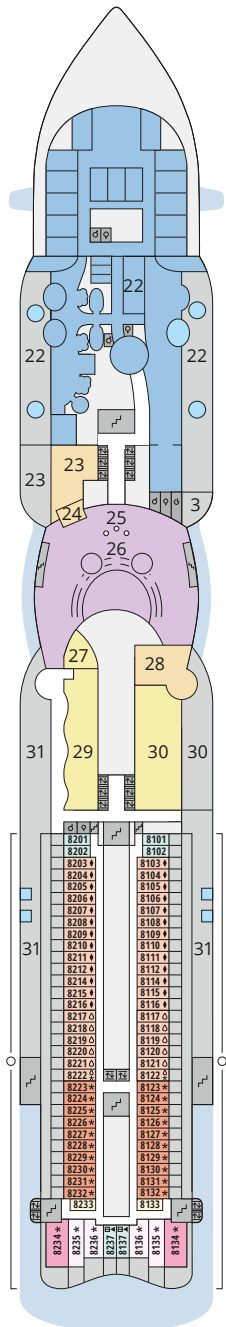

Decksgrundrisse

Deck 8