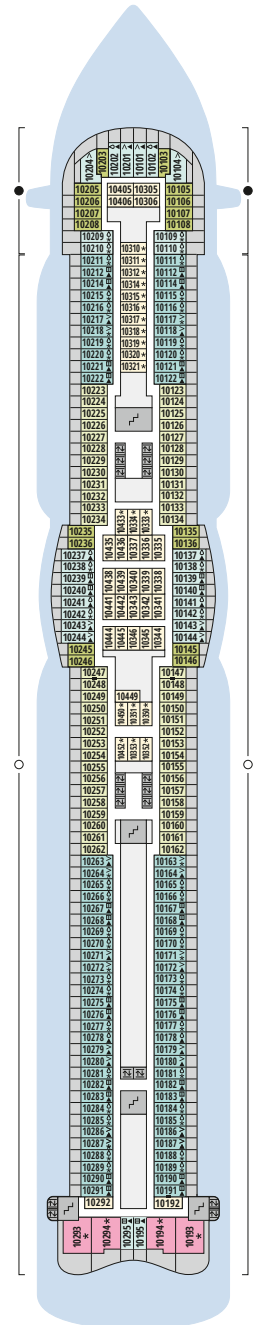

Decksgrundrisse

Deck 10