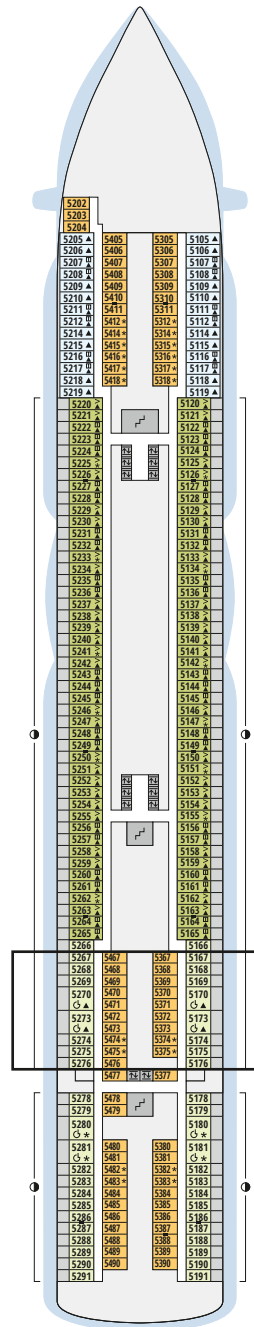

Decksgrundrisse AIDAperla, AIDAprima für Routen ab Sommer 2025

Legende

Die folgende Übersicht beginnt mit der günstigsten Kabinenkategorie (Darstellung der Kabinennummern nur beispielhaft).

4311 Innenkabine IB	16103 Panoramakabine VP
8133 Innenkabine IA	8103 Verandakabine Deluxe mit Lounge DL
4116 Meerblickkabine MD/MC	8230 Junior-Suite mit Lounge und Balkon JB
5105 Meerblickkabine MB/MA	8135 Junior-Suite mit Veranda JA
5166 Verandakabine VH	16101 Panorama-Suite mit priv. Sonnendeck SP
9105 Verandakabine VG	12191 Suite mit priv. Sonnendeck SC
9112 Verandakabine Komfort VF/VE/VD	11192 Premium-Suite mit priv. Sonnendeck SB
9101 Verandakabine Komfort VC/VB/VA	15102 Deluxe-Suite mit priv. Sonnendeck SA

Deck 18

- 1 FKK-Bereich
- 2 Start Racer (Zugang über Deck 15)

Deck 17

- 3 Außendeck/Sonnendeck

Deck 16

- 4 Patiodeck
- 5 Patio Bar
- 6 Beach Club
- 7 Sportaußendeck
- 8 Klettergarten (Zugang über Deck 14 und Deck 15)

Die folgende Übersicht beginnt mit der günstigsten Kabinenkategorie (Darstellung der Kabinennummern nur beispielhaft).

4311 Innenkabine IB	16103 Panoramakabine VP
8133 Innenkabine IA	8103 Verandakabine Deluxe mit Lounge DL
4116 Meerblickkabine MD/MC	8230 Junior-Suite mit Lounge und Balkon JB
5105 Meerblickkabine MB/MA	8135 Junior-Suite mit Veranda JA
5166 Verandakabine VH	16101 Panorama-Suite mit priv. Sonnendeck SP
9105 Verandakabine VG	12191 Suite mit priv. Sonnendeck SC
9112 Verandakabine Komfort VF/VE/VD	11192 Premium-Suite mit priv. Sonnendeck SB
9101 Verandakabine Komfort VC/VB/VA	15102 Deluxe-Suite mit priv. Sonnendeck SA

Decksgrundrisse

Deck 8

Deck 7

Deck 6

Deck 5*

Deck 4

Deck 3