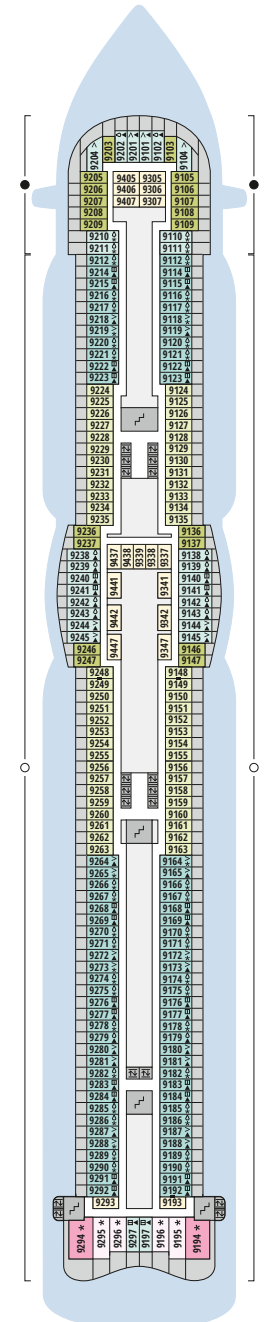

Deck 8

- 3 Außendeck/ Raucherbereich
- 22 Body & Soul Organic Spa
- 23 AIDA Lounge
- 24 Sunset Bar
- 25 Ausflug Counter
- 26 Theatrium
- 27 Sushi Bar
- 28 Vintothek
- 29 Rossini Restaurant
- 30 Buffalo Steak House
- 31 Lanaideck mit Infinity-Pools

Deck 7

- 25 Ausflug Counter
- 26 Theatrium
- 31 Lanaideck
- 32 Spray Bar (Zugang über Deck 6, Nachtclub Nightfly)
- 33 Body & Soul Sport
- 34 Zen Lounge
- 35 LEGO® Store
- 36 Nail Spa
- 37 Parfümerie
- 38 Activity Ausflüge
- 39 Fernwehexperten
- 40 AIDA Plaza
- 41 Friseur
- 42 Eisbar
- 43 Accessoires Shop
- 44 Wohnen & Schenken
- 45 AIDA Shoppingwelt
- 46 Schatzkiste
- 47 Café Mare
- 48 Hemingway Lounge mit Bibliothek
- 49 TV-Regie
- 50 Fotoshop
- 51 Kunstgalerie
- 52 Veganes Restaurant
- 53 French Kiss – Die Brasserie
- 54 Brauhaus
- 55 Weite Welt Restaurant
- 56 Lanai Bar

Deck 6

- 3 Außendeck/ Raucherbereich
- 26 Theatrium
- 32 Spray Bar
- 40 AIDA Plaza
- 57 Diskothek D6
- 58 Nachtclub Nightfly
- 59 Tapas & Bar
- 60 Scharfe Ecke
- 61 Juwelier
- 62 Travel Shop
- 63 Fotostudio
- 64 Casino
- 65 Perla Bar/Prima Bar
- 66 Casino Bar
- 67 East Restaurant
- 68 Ristorante Casa Nova
- 69 Bella Donna Restaurant
- 70 Markt Restaurant

Deck 4

- 25 Ausflug Counter
- 71 Rezeption
- 72 Waschsalon

Deck 3

- 73 Activity Station
- 74 Gangway/ Tenderpforten
- 75 Pier 3 Market We Proudly Serve Starbucks
- 76 Konferenzraum
- 77 Hospital

Deck 9