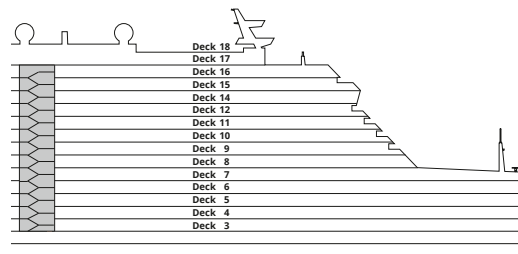

Decksgrundrisse AIDAperla, AIDAprima für Routen ab Sommer 2025

Legende

Die folgende Übersicht beginnt mit der günstigsten Kabinenkategorie (Darstellung der Kabinennummern nur beispielhaft).

4311 Innenkabine IB	16103 Panoramakabine VP
8133 Innenkabine IA	8103 Verandakabine Deluxe mit Lounge DL
4116 Meerblickkabine MD/MC	8230 Junior-Suite mit Lounge und Balkon JB
5105 Meerblickkabine MB/MA	8135 Junior-Suite mit Veranda JA
5166 Verandakabine VH	16101 Panorama-Suite mit priv. Sonnendeck SP
9105 Verandakabine VG	12191 Suite mit priv. Sonnendeck SC
9112 Verandakabine Komfort VF/VE/VD	11192 Premium-Suite mit priv. Sonnendeck SB
9101 Verandakabine Komfort VC/VB/VA	15102 Deluxe-Suite mit priv. Sonnendeck SA

Schiffsbereiche

Lift	Pool/Wasserlandschaft
Treppe	Sportaußendeck
Außendeck/Balkon	Entertainment
Betriebsraum/Crew	Bar
Gänge	Restaurant
WC	Joggingparcours
Behindertenfreundliches WC mit Wickeltisch	

- ▲ 3-Bett-Kabine
- 4-Bett-Kabine
- 5-Bett-Kabine
- Verbindungstür
- ♿ Behindertenfreundlich
- > Extraviel Platz
- ▣ Begehbarer Kleiderschrank
- ⊕ Toilette und Dusche getrennt
- Balkonbrüstung Glas
- Balkonbrüstung Stahl

Deck 18

- 1 FKK-Bereich
- 2 Start Racer (Zugang über Deck 15)

Deck 17

- 3 Außendeck/Sonnendeck

Deck 16

- 4 Patiodeck
- 5 Patio Bar
- 6 Beach Club
- 7 Sportaußendeck
- 8 Klettergarten (Zugang über Deck 14 und Deck 15)

Deck 15

- 3 Außendeck/Sonnendeck
- 6 Beach Club
- 9 TV-Studio
- 10 AIDA Bar
- 11 Pool Bar
- 12 Game Center
- 13 Wave Club
- Teens Lounge
- 14 Ziel Racer
- 15 Four Elements
- 16 Joggingparcours
- 17 Skywalk