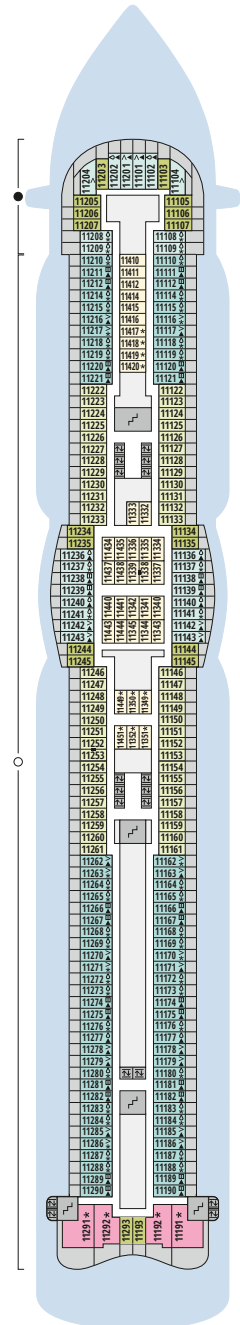

Decksgrundrisse

Deck 11