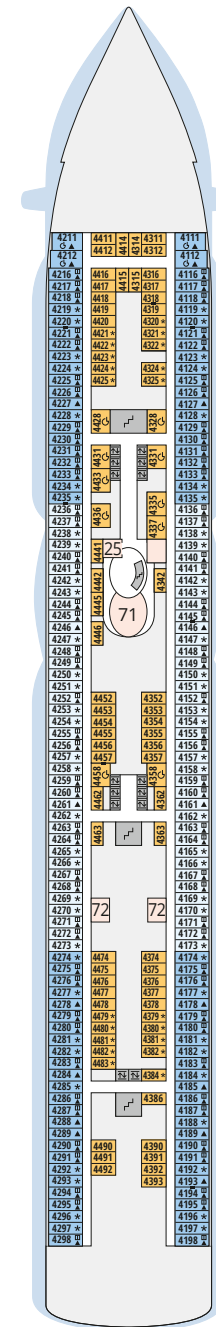

Decksgrundrisse

Deck 4