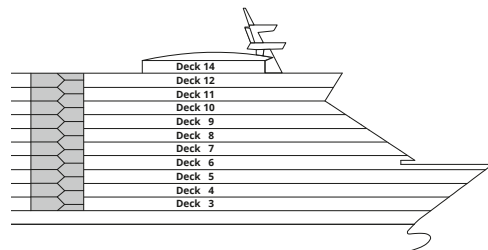

Decksgrundrisse AIDAbella für Routen ab Sommer 2026

Legende

Die folgende Übersicht beginnt mit der günstigsten Kabinenkategorie (Darstellung der Kabinenummern nur beispielhaft).

- **5407** Innenkabine **IB**
- **7436** Innenkabine **IA**
- **6226** Meerblickkabine mit eingeschränkter Sicht **CA**
- **4220** Meerblickkabine **MB**
- **4227** Meerblickkabine **MA**
- **8106** Balkonkabine **BB**
- **8125** Balkonkabine **BA**
- **8101** Junior-Suite mit Balkon **SD**
- **8174** Suite mit privatem Sonnendeck **SC**
- **7102** Premium-Suite mit privatem Sonnendeck **SB**
- **8102** Deluxe-Suite mit privatem Sonnendeck **SA**

Schiffsbereiche

Lift	Pool
Treppe	Body & Soul
Außendeck/Balkon	Sportaußendeck
Betriebsraum/Crew	Entertainment
Gänge	Bar
WC (Wickeltisch im WC des Kids Clubs)	Restaurant
Behindertenfreundliches WC	Shop/Counter
	Joggingparcours
	Hospital

- ▲ 3-Bett-Kabine
- 4-Bett-Kabine
- 5-Bett-Kabine
- Verbindungstür
- ♿ Behindertenfreundlich
- Balkonbrüstung Glas
- Balkonbrüstung Stahl

Deck 14

- 1 Wellness Oase mit auffahrbarem Glasdach
- 2 Außendeck/ Sonnendeck
- 3 FKK-Bereich
- 5 Sportaußendeck inkl. Joggingparcours

Deck 12

- 2 Außendeck/ Sonnendeck
- 5 Joggingparcours
- 6 Body & Soul Spa
- 7 Wellness Oase
- 8 Wellness Suite
- 9 Friseur
- 10 Body & Soul Bar
- 11 Body & Soul Rezeption
- 12 Pool Bar
- 13 HYPE Teens Lounge
- 14 Anytime Bar
- 15 Ocean Bar

Deck 11

- 2 Außendeck/ Sonnendeck
- 16 Body & Soul Sport
- 17 Konferenzraum/ Zen Lounge
- 18 Time Out Bar
- 19 Activity Ausflüge
- 20 Billard, Kicker & Co.
- 21 Theatrium
- 22 Eisbar
- 23 Beach Bar
- 24 Best Pizza @ Sea
- 25 Bella Vista Restaurant
- 26 Rossini Restaurant

Deck 10

- 21 Theatrium
- 27 AIDA Lounge
- 28 Bibliothek
- 29 AIDA Bar
- 30 Casino
- 32 Fotoshop
- 33 Ausflug Counter
- 34 Sunset Bar
- 35 Fernwehexperten
- 36 Vinothek
- 37 Café Mare
- We Proudly Serve Starbucks
- 38 Buffalo Steak House
- 39 Almhütte
- 40 Weite Welt Restaurant

Deck 9

- 21 Theatrium
- 33 Ausflug Counter
- 35 Fernwehexperten
- 41 TV-Studio
- 42 Bella Bar
- 43 Kunstgalerie
- 44 Sushi Bar
- 45 AIDA Shoppingwelt
- 46 Markt Restaurant

Deck 7

- 47 Waschsalon

Deck 5

- 33 Ausflug Counter
- 48 Internetstation und Service Bordkonto
- 49 Rezeption
- 50 Kids Club