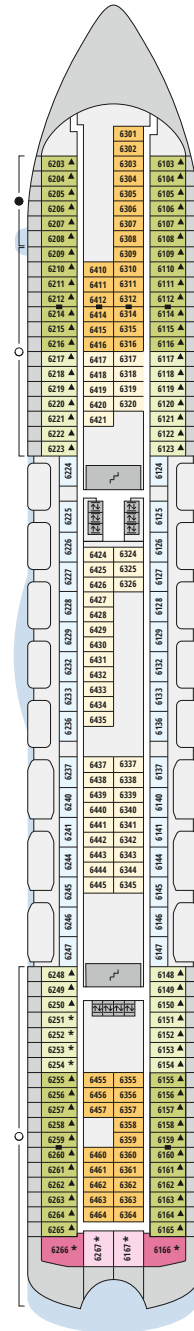

Decksgrundrisse AIDAbella für Routen ab Sommer 2026

Legende

Die folgende Übersicht beginnt mit der günstigsten Kabinenkategorie (Darstellung der Kabinenummern nur beispielhaft).

- 5407** Innenkabine **IB**
- 7436** Innenkabine **IA**
- 6226** Meerblickkabine mit eingeschränkter Sicht **CA**
- 4220** Meerblickkabine **MB**
- 4227** Meerblickkabine **MA**
- 8106** Balkonkabine **BB**
- 8125** Balkonkabine **BA**
- 8101** Junior-Suite mit Balkon **SD**
- 8174** Suite mit privatem Sonnendeck **SC**
- 7102** Premium-Suite mit privatem Sonnendeck **SB**
- 8102** Deluxe-Suite mit privatem Sonnendeck **SA**

Schiffsbereiche

- | | |
|---|---|
|  Lift |  Pool |
|  Treppe |  Body & Soul |
|  Außendeck/Balkon |  Sportaußendeck |
|  Betriebsraum/Crew |  Entertainment |
|  Gänge |  Bar |
|  WC (Wickeltisch im WC des Kids Clubs) |  Restaurant |
|  Behindertenfreundliches WC |  Shop/Counter |
| |  Joggingparcours |
| |  Hospital |

Deck 3

- 51 Activity Station
- 52 Gangway / Tenderpforten
- 53 Pier 3 Bar
- 54 Hospital

Deck 14

Deck 12

Die Darstellung der Decksgrundrisse ist stark vereinfacht (Änderungen vorbehalten).

Decksgrundrisse

Deck 11

Deck 10

Deck 9

Deck 8

Deck 7

Deck 6

Deck 5

Deck 4

Deck 3