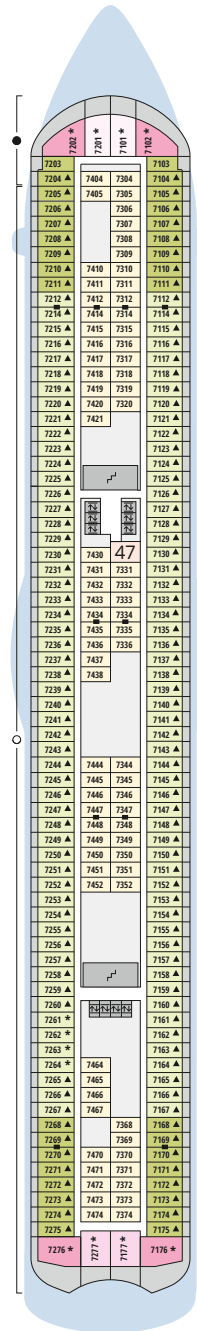

Decksgrundrisse AIDAbella für Routen ab Sommer 2026

Legende

Die folgende Übersicht beginnt mit der günstigsten Kabinenkategorie (Darstellung der Kabinenummern nur beispielhaft).

- 5407** Innenkabine **IB**
- 7436** Innenkabine **IA**
- 6226** Meerblickkabine mit eingeschränkter Sicht **CA**
- 4220** Meerblickkabine **MB**
- 4227** Meerblickkabine **MA**
- 8106** Balkonkabine **BB**
- 8125** Balkonkabine **BA**
- 8101** Junior-Suite mit Balkon **SD**
- 8174** Suite mit privatem Sonnendeck **SC**
- 7102** Premium-Suite mit privatem Sonnendeck **SB**
- 8102** Deluxe-Suite mit privatem Sonnendeck **SA**

Schiffsbereiche

- | | |
|---|---|
|  Lift |  Pool |
|  Treppe |  Body & Soul |
|  Außendeck/Balkon |  Sportaußendeck |
|  Betriebsraum/Crew |  Entertainment |
|  Gänge |  Bar |
|  WC (Wickeltisch im WC des Kids Clubs) |  Restaurant |
|  Behindertenfreundliches WC |  Shop/Counter |
| |  Joggingparcours |
| |  Hospital |

Deck 3

- 51 Activity Station
- 52 Gangway / Tenderpforten
- 53 Pier 3 Bar
- 54 Hospital

Deck 14

Deck 12

Die Darstellung der Decksgrundrisse ist stark vereinfacht (Änderungen vorbehalten).

Decksgrundrisse

Deck 11

Deck 10

Deck 9

Deck 8

Deck 7

Deck 6

Deck 5

Deck 4

Deck 3