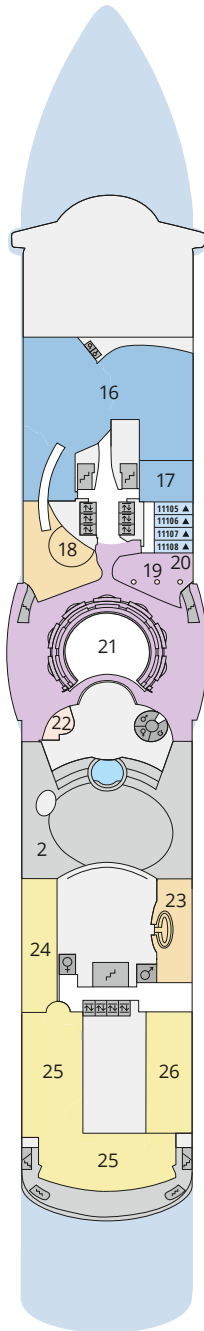

Decksgrundrisse AIDAbella für Routen ab Sommer 2026

Legende

Die folgende Übersicht beginnt mit der günstigsten Kabinenkategorie (Darstellung der Kabinenummern nur beispielhaft).

- 5407** Innenkabine **IB**
- 7436** Innenkabine **IA**
- 6226** Meerblickkabine mit eingeschränkter Sicht **CA**
- 4220** Meerblickkabine **MB**
- 4227** Meerblickkabine **MA**
- 8106** Balkonkabine **BB**
- 8125** Balkonkabine **BA**
- 8101** Junior-Suite mit Balkon **SD**
- 8174** Suite mit privatem Sonnendeck **SC**
- 7102** Premium-Suite mit privatem Sonnendeck **SB**
- 8102** Deluxe-Suite mit privatem Sonnendeck **SA**

Schiffsbereiche

- | | |
|---|---|
|  Lift |  Pool |
|  Treppe |  Body & Soul |
|  Außendeck/Balkon |  Sportaußendeck |
|  Betriebsraum/Crew |  Entertainment |
|  Gänge |  Bar |
|  WC (Wickeltisch im WC des Kids Clubs) |  Restaurant |
|  Behindertenfreundliches WC |  Shop/Counter |
| |  Joggingparcours |
| |  Hospital |

Deck 3

- 51 Activity Station
- 52 Gangway / Tenderpforten
- 53 Pier 3 Bar
- 54 Hospital

Deck 14

Deck 12

Die Darstellung der Decksgrundrisse ist stark vereinfacht (Änderungen vorbehalten).

Decksgrundrisse

Deck 11

Deck 10

Deck 9

Deck 8

Deck 7

Deck 6

Deck 5

Deck 4

Deck 3