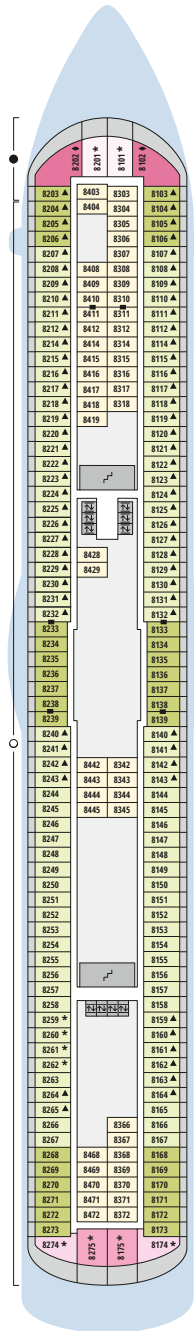

Decksgrundrisse AIDAbella für Routen ab Sommer 2026

Legende

Die folgende Übersicht beginnt mit der günstigsten Kabinenkategorie (Darstellung der Kabinenummern nur beispielhaft).

- 5407** Innenkabine **IB**
- 7436** Innenkabine **IA**
- 6226** Meerblickkabine mit eingeschränkter Sicht **CA**
- 4220** Meerblickkabine **MB**
- 4227** Meerblickkabine **MA**
- 8106** Balkonkabine **BB**
- 8125** Balkonkabine **BA**
- 8101** Junior-Suite mit Balkon **SD**
- 8174** Suite mit privatem Sonnendeck **SC**
- 7102** Premium-Suite mit privatem Sonnendeck **SB**
- 8102** Deluxe-Suite mit privatem Sonnendeck **SA**

Schiffsbereiche

- | | |
|---|---|
|  Lift |  Pool |
|  Treppe |  Body & Soul |
|  Außendeck/Balkon |  Sportaußendeck |
|  Betriebsraum/Crew |  Entertainment |
|  Gänge |  Bar |
|  WC (Wickeltisch im WC des Kids Clubs) |  Restaurant |
|  Behindertenfreundliches WC |  Shop/Counter |
| |  Joggingparcours |
| |  Hospital |

Deck 3

- 51 Activity Station
- 52 Gangway / Tenderpforten
- 53 Pier 3 Bar
- 54 Hospital

Deck 14

Deck 12

Die Darstellung der Decksgrundrisse ist stark vereinfacht (Änderungen vorbehalten).

Decksgrundrisse

Deck 11

Deck 10

Deck 9

Deck 8

Deck 7

Deck 6

Deck 5

Deck 4

Deck 3