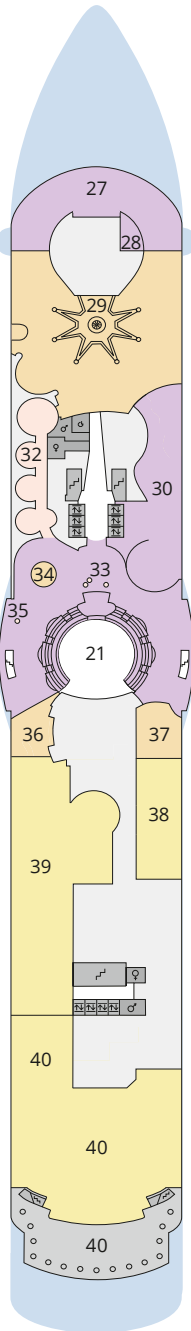

Decksgrundrisse AIDAbella für Routen ab Sommer 2026

Legende

Die folgende Übersicht beginnt mit der günstigsten Kabinenkategorie (Darstellung der Kabinenummern nur beispielhaft).

- 5407** Innenkabine **IB**
- 7436** Innenkabine **IA**
- 6226** Meerblickkabine mit eingeschränkter Sicht **CA**
- 4220** Meerblickkabine **MB**
- 4227** Meerblickkabine **MA**
- 8106** Balkonkabine **BB**
- 8125** Balkonkabine **BA**
- 8101** Junior-Suite mit Balkon **SD**
- 8174** Suite mit privatem Sonnendeck **SC**
- 7102** Premium-Suite mit privatem Sonnendeck **SB**
- 8102** Deluxe-Suite mit privatem Sonnendeck **SA**

Schiffsbereiche

- | | |
|---|---|
|  Lift |  Pool |
|  Treppe |  Body & Soul |
|  Außendeck/Balkon |  Sportaußendeck |
|  Betriebsraum/Crew |  Entertainment |
|  Gänge |  Bar |
|  WC (Wickeltisch im WC des Kids Clubs) |  Restaurant |
|  Behindertenfreundliches WC |  Shop/Counter |
| |  Joggingparcours |
| |  Hospital |

Deck 3

- 51 Activity Station
- 52 Gangway / Tenderpforten
- 53 Pier 3 Bar
- 54 Hospital

Deck 14

Deck 12

Die Darstellung der Decksgrundrisse ist stark vereinfacht (Änderungen vorbehalten).

Decksgrundrisse

Deck 11

Deck 10

Deck 9

Deck 8

Deck 7

Deck 6

Deck 5

Deck 4

Deck 3