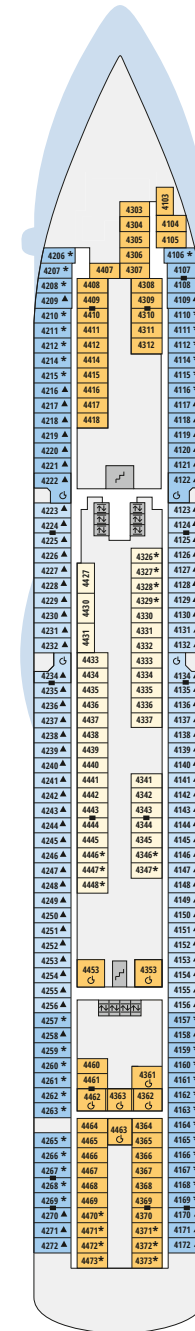

Decksgrundrisse AIDAbella für Routen ab Sommer 2026

Legende

Die folgende Übersicht beginnt mit der günstigsten Kabinenkategorie (Darstellung der Kabinenummern nur beispielhaft).

- 5407** Innenkabine **IB**
- 7436** Innenkabine **IA**
- 6226** Meerblickkabine mit eingeschränkter Sicht **CA**
- 4220** Meerblickkabine **MB**
- 4227** Meerblickkabine **MA**
- 8106** Balkonkabine **BB**
- 8125** Balkonkabine **BA**
- 8101** Junior-Suite mit Balkon **SD**
- 8174** Suite mit privatem Sonnendeck **SC**
- 7102** Premium-Suite mit privatem Sonnendeck **SB**
- 8102** Deluxe-Suite mit privatem Sonnendeck **SA**

Schiffsbereiche

- | | |
|---|---|
|  Lift |  Pool |
|  Treppe |  Body & Soul |
|  Außendeck/Balkon |  Sportaußendeck |
|  Betriebsraum/Crew |  Entertainment |
|  Gänge |  Bar |
|  WC (Wickeltisch im WC des Kids Clubs) |  Restaurant |
|  Behindertenfreundliches WC |  Shop/Counter |
| |  Joggingparcours |
| |  Hospital |

Deck 3

- 51 Activity Station
- 52 Gangway / Tenderpforten
- 53 Pier 3 Bar
- 54 Hospital

Deck 14

Deck 12

Die Darstellung der Decksgrundrisse ist stark vereinfacht (Änderungen vorbehalten).

Decksgrundrisse

Deck 11

Deck 10

Deck 9

Deck 8

Deck 7

Deck 6

Deck 5

Deck 4

Deck 3