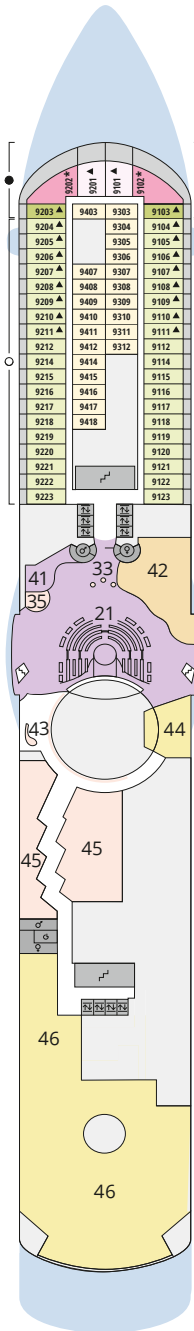

Decksgrundrisse AIDAbella für Routen ab Sommer 2026

Legende

Die folgende Übersicht beginnt mit der günstigsten Kabinenkategorie (Darstellung der Kabinenummern nur beispielhaft).

- 5407** Innenkabine **IB**
- 7436** Innenkabine **IA**
- 6226** Meerblickkabine mit eingeschränkter Sicht **CA**
- 4220** Meerblickkabine **MB**
- 4227** Meerblickkabine **MA**
- 8106** Balkonkabine **BB**
- 8125** Balkonkabine **BA**
- 8101** Junior-Suite mit Balkon **SD**
- 8174** Suite mit privatem Sonnendeck **SC**
- 7102** Premium-Suite mit privatem Sonnendeck **SB**
- 8102** Deluxe-Suite mit privatem Sonnendeck **SA**

Schiffsbereiche

- | | |
|---|---|
|  Lift |  Pool |
|  Treppe |  Body & Soul |
|  Außendeck/Balkon |  Sportaußendeck |
|  Betriebsraum/Crew |  Entertainment |
|  Gänge |  Bar |
|  WC (Wickeltisch im WC des Kids Clubs) |  Restaurant |
|  Behindertenfreundliches WC |  Shop/Counter |
| |  Joggingparcours |
| |  Hospital |

Deck 3

- 51 Activity Station
- 52 Gangway / Tenderpforten
- 53 Pier 3 Bar
- 54 Hospital

Deck 14

Deck 12

Die Darstellung der Decksgrundrisse ist stark vereinfacht (Änderungen vorbehalten).

Decksgrundrisse

Deck 11

Deck 10

Deck 9

Deck 8

Deck 7

Deck 6

Deck 5

Deck 4

Deck 3