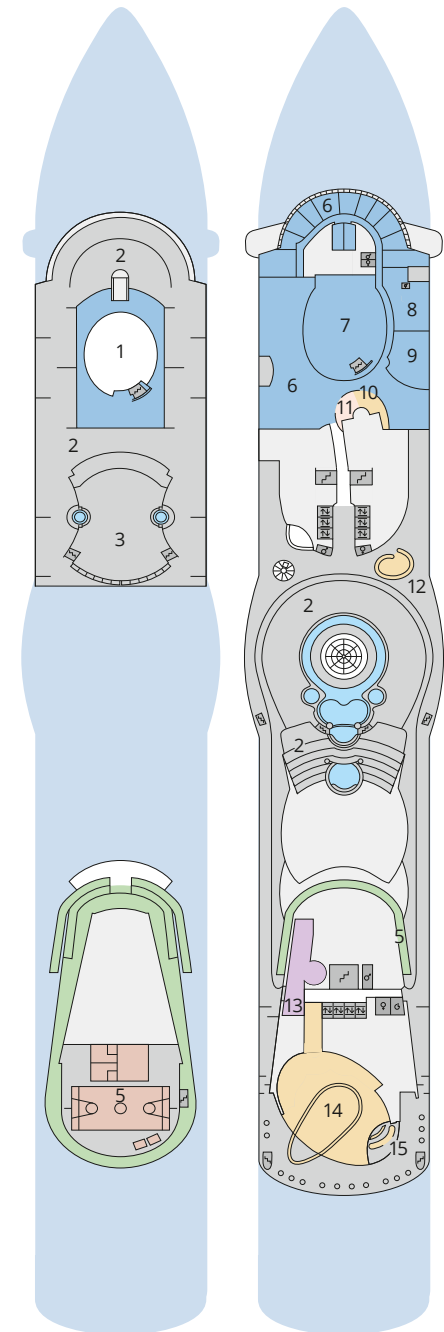

Schiffsbereiche

- | | |
|---|---|
|  Lift |  Pool |
|  Treppe |  Body & Soul |
|  Außendeck/Balkon |  Sportaußendeck |
|  Betriebsraum/Crew |  Entertainment |
|  Gänge |  Bar |
|  WC (Wickeltisch im WC des Kids Clubs) |  Restaurant |
|  Behindertenfreundliches WC |  Shop/Counter |
| |  Joggingparcours |
| |  Hospital |

Deck 9

- 21 Theatrium
- 33 Ausflug Counter
- 35 Fernwehexperten
- 41 TV-Studio
- 42 Bella Bar
- 43 Kunstgalerie
- 44 Sushi Bar
- 45 AIDA Shoppingwelt
- 46 Markt Restaurant

Deck 7

- 47 Waschsalon

Deck 5

- 33 Ausflug Counter
- 48 Internetstation und Service Bordkonto
- 49 Rezeption
- 50 Kids Club

Deck 3

- 51 Activity Station
- 52 Gangway / Tenderpforten
- 53 Pier 3 Bar
- 54 Hospital

Deck 14

Deck 12

Die Darstellung der Decksgrundrisse ist stark vereinfacht (Änderungen vorbehalten).

Decksgrundrisse

Deck 11

Deck 10

Deck 9

Deck 8

Deck 7

Deck 6

Deck 5

Deck 4

Deck 3