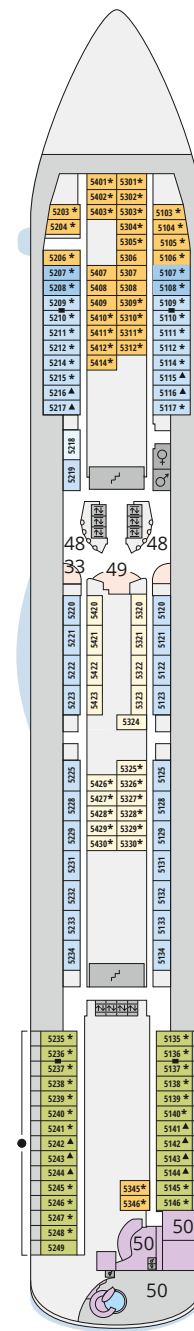

Decksgrundrisse AIDAbella für Routen ab Sommer 2026

Legende

Die folgende Übersicht beginnt mit der günstigsten Kabinenkategorie (Darstellung der Kabinenummern nur beispielhaft).

- 5407** Innenkabine **IB**
- 7436** Innenkabine **IA**
- 6226** Meerblickkabine mit eingeschränkter Sicht **CA**
- 4220** Meerblickkabine **MB**
- 4227** Meerblickkabine **MA**
- 8106** Balkonkabine **BB**
- 8125** Balkonkabine **BA**
- 8101** Junior-Suite mit Balkon **SD**
- 8174** Suite mit privatem Sonnendeck **SC**
- 7102** Premium-Suite mit privatem Sonnendeck **SB**
- 8102** Deluxe-Suite mit privatem Sonnendeck **SA**

Schiffsbereiche

- | | |
|---|---|
|  Lift |  Pool |
|  Treppe |  Body & Soul |
|  Außendeck/Balkon |  Sportaußendeck |
|  Betriebsraum/Crew |  Entertainment |
|  Gänge |  Bar |
|  WC (Wickeltisch im WC des Kids Clubs) |  Restaurant |
|  Behindertenfreundliches WC |  Shop/Counter |
| |  Joggingparcours |
| |  Hospital |

- ▲ 3-Bett-Kabine
- * 4-Bett-Kabine
- ◆ 5-Bett-Kabine
- Verbindungstür
- ♿ Behindertenfreundlich
- Balkonbrüstung Glas
- Balkonbrüstung Stahl

Deck 14

- 1 Wellness Oase mit auffahrbarem Glasdach
- 2 Außendeck/ Sonnendeck
- 3 FKK-Bereich
- 5 Sportaußendeck inkl. Joggingparcours

Deck 10

Deck 9

Deck 8

Deck 7

Deck 6

Deck 5

Deck 4

Deck 3