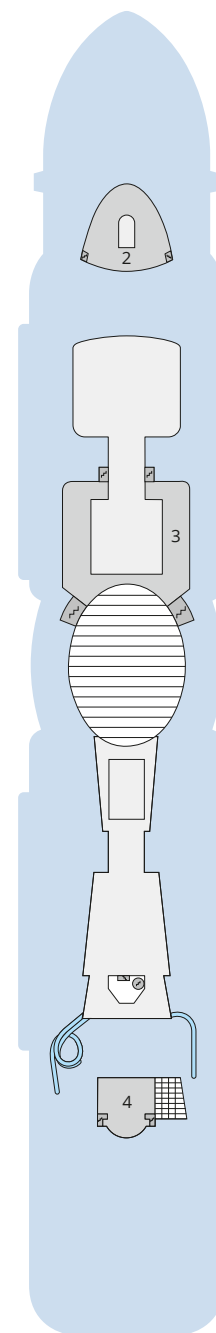

DECKSGRUNDRISSE AIDAcosma

Legende

Die folgende Übersicht beginnt mit der günstigsten Kabinenkategorie (Darstellung der Kabinennummern nur beispielhaft).

10161 Einzelkabine Innen 1I	8030 Verandakabine Komfort VC
4338 Innenkabine IC	9172 Verandakabine Komfort VB
9130 Innenkabine IB	9318 Verandakabine Komfort VA
9012 Innenkabine IA	17062 Verandakabine Deluxe DB
4097 Meerblickkabine MB	12305 Verandakabine Deluxe DA
5126 Meerblickkabine MA	9218 Verandakabine Deluxe mit Lounge DL
14290 Einzelkabine Balkon 1B	9107 Junior-Suite mit Lounge und Balkon JB
5146 Balkonkabine BC	8009 Junior-Suite mit Veranda JA
9315 Balkonkabine BB	9314 Suite mit priv. Sonnendeck SC
9189 Balkonkabine BA	17009 Premium-Suite mit priv. Sonnendeck SB
	12306 Penthouse-Suite mit priv. Sonnendeck SA

Schiffsbereiche

Lift	Pool/Wasserlandschaft
Treppe	Sportaußendeck
Außendeck/Balkon	Entertainment
Betriebsraum/Crew	Bar
Gänge	Restaurant
WC	Shop/Counter
Behindertenfreundliches WC mit Wickeltisch	

- ▲ 3-Bett-Kabine
- 4-Bett-Kabine
- 5-Bett-Kabine
- Verbindungstür
- G Behindertenfreundlich
- V Extraviel Platz
- ▣ Begehbarer Kleiderschrank
- △ Toilette und Dusche getrennt
- Balkonbrüstung Glas
- Balkonbrüstung Stahl

Deck 20

Deck 19

1. 2 FKK-Bereich
2. 3 Sonnendeck
3. 4 Ocean View

Deck 18

1. 3 Sonnendeck
2. 5 Außendeck/Raucherbereich
3. 6 Pool Bar
4. 7 Beach Club
5. 8 Sportaußendeck

Deck 17

1. 3 Sonnendeck
2. 7 Beach Club
3. 8 Sportaußendeck mit Boulder-Wand
4. 9 AIDA Bar
5. 10 AIDA Lounge
6. 11 Ziel Racer
7. 12 Ziel Water Slide
8. 13 Kids Pool
9. 14 Skywalk

Deck 16

1. 15 Game Center
2. 16 Fuego Restaurant
3. 17 Wave Club Teens Lounge
4. 18 Mini Club
5. 19 Kids Club
6. 20 Fun Park Kids
7. 21 Info Counter
8. 22 Ocean Deck
9. 23 Ocean Bar
10. 24 Infinity-Pool

Deck 14

1. 25 Waschsalon

Deck 19