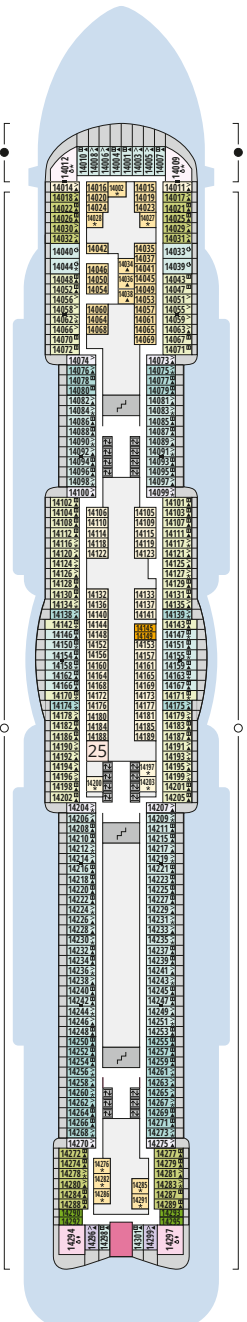

DECKSGRUNDRISSE AIDAcosma

Legende

Die folgende Übersicht beginnt mit der günstigsten Kabinenkategorie (Darstellung der Kabinennummern nur beispielhaft).

10161 Einzelkabine Innen 1I	8030 Verandakabine Komfort VC
4338 Innenkabine IC	9172 Verandakabine Komfort VB
9130 Innenkabine IB	9318 Verandakabine Komfort VA
9012 Innenkabine IA	17062 Verandakabine Deluxe DB
4097 Meerblickkabine MB	12305 Verandakabine Deluxe DA
5126 Meerblickkabine MA	9218 Verandakabine Deluxe mit Lounge DL
14290 Einzelkabine Balkon 1B	9107 Junior-Suite mit Lounge und Balkon JB
5146 Balkonkabine BC	8009 Junior-Suite mit Veranda JA
9315 Balkonkabine BB	9314 Suite mit priv. Sonnendeck SC
9189 Balkonkabine BA	17009 Premium-Suite mit priv. Sonnendeck SB
	12306 Penthouse-Suite mit priv. Sonnendeck SA

Schiffsbereiche

Lift	Pool/Wasserlandschaft
Treppe	Sportaußendeck
Außendeck/Balkon	Entertainment
Betriebsraum/Crew	Bar
Gänge	Restaurant
WC	Shop/Counter
Behindertenfreundliches WC mit Wickeltisch	

- ▲ 3-Bett-Kabine
- * 4-Bett-Kabine
- ◆ 5-Bett-Kabine
- Verbindungstür
- G Behindertenfreundlich
- V Extraviel Platz
- ▣ Begehbarer Kleiderschrank
- △ Toilette und Dusche getrennt
- Balkonbrüstung Glas
- Balkonbrüstung Stahl

Deck 19

- 2 FKK-Bereich
- 3 Sonnendeck
- 4 Ocean View

Deck 18

- 3 Sonnendeck
- 5 Außendeck/Raucherbereich
- 6 Pool Bar
- 7 Beach Club
- 8 Sportaußendeck

Deck 17

- 3 Sonnendeck
- 7 Beach Club
- 8 Sportaußendeck mit Boulder-Wand
- 9 AIDA Bar
- 10 AIDA Lounge
- 11 Ziel Racer
- 12 Ziel Water Slide
- 13 Kids Pool
- 14 Skywalk

Deck 20

Deck 19

Deck 18

Die Darstellung der Decksgrundrisse ist stark vereinfacht (Änderungen vorbehalten).

Deck 17

Deck 16

Deck 15

Deck 14