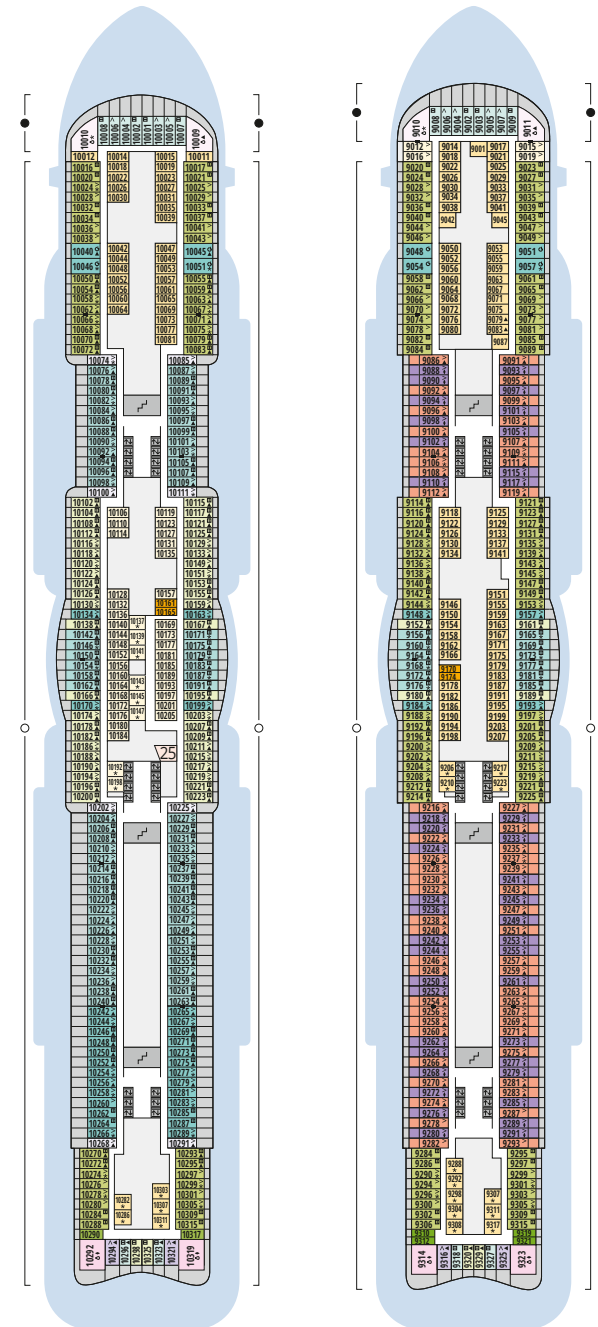

Deck 7

- 5 Außendeck/ Raucherbereich
- 26 Body & Soul
- 34 Cruise & Tours
- 37 Theatrium
- 43 Studio X
- 44 Rock Box Bar
- 45 The Cube
- 46 AIDA Fanshop
- 47 Casino Bar
- 48 Casino
- 49 Street Food
- 50 Loge 7 Bar
- 51 French Kiss – Die Bar
- 52 Beach House
- 53 French Kiss – Die Brasserie
- 54 Best Burger @ Sea
- 55 Ocean's – Das Fischrestaurant
- 56 Yachtclub Restaurant
- 57 Lanaideck
- 58 Lanai Bar

Deck 6

- 34 Cruise & Tours
- 37 Theatrium
- 43 Studio X
- 59 Art Gallery – Fotos, Kunst & mehr
- 60 Art Bar
- 61 Fotostudio
- 62 AIDA Shoppingwelt
- 63 Juwelier & Accessoires
- 64 Kiosk
- 65 Rezeption
- 66 Gangway
- 67 Cosma Bar
- 68 Tokyo Bar
- 69 Rossini Bar
- 70 Sushi House
- 71 Rossini Restaurant
- 72 Teppanyaki Asia Grill
- 73 East Restaurant
- 74 Time Machine Restaurant
- 75 Bella Donna Restaurant

Deck 5

- 25 Waschsalon
- 76 Markt Restaurant

Deck 3

- 66 Gangway
- 77 Activity Station
- 78 Hospital

Deck 10

Deck 9

Die Darstellung der Decksgrundrisse ist stark vereinfacht (Änderungen vorbehalten).

Deck 8

Deck 7

Deck 6

Deck 5

Deck 4

Deck 3