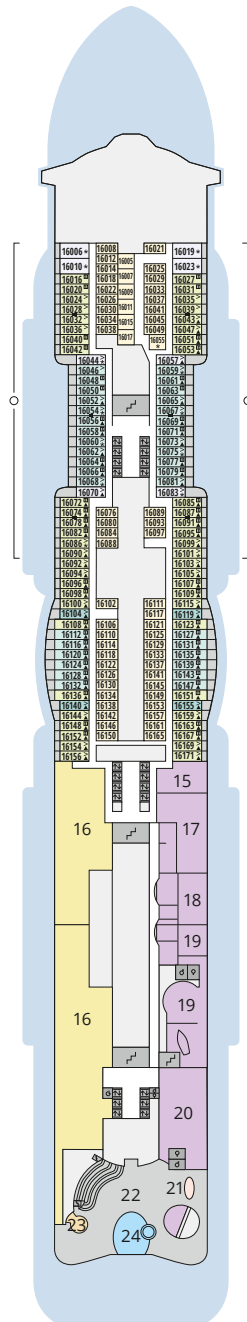

DECKSGRUNDRISSE AIDAcosma

Legende

Die folgende Übersicht beginnt mit der günstigsten Kabinenkategorie (Darstellung der Kabinennummern nur beispielhaft).

10161 Einzelkabine Innen 1I	8030 Verandakabine Komfort VC
4338 Innenkabine IC	9172 Verandakabine Komfort VB
9130 Innenkabine IB	9318 Verandakabine Komfort VA
9012 Innenkabine IA	17062 Verandakabine Deluxe DB
4097 Meerblickkabine MB	12305 Verandakabine Deluxe DA
5126 Meerblickkabine MA	9218 Verandakabine Deluxe mit Lounge DL
14290 Einzelkabine Balkon 1B	9107 Junior-Suite mit Lounge und Balkon JB
5146 Balkonkabine BC	8009 Junior-Suite mit Veranda JA
9315 Balkonkabine BB	9314 Suite mit priv. Sonnendeck SC
9189 Balkonkabine BA	17009 Premium-Suite mit priv. Sonnendeck SB
	12306 Penthouse-Suite mit priv. Sonnendeck SA

Schiffsbereiche

Lift	Pool/Wasserlandschaft
Treppe	Sportaußendeck
Außendeck/Balkon	Entertainment
Betriebsraum/Crew	Bar
Gänge	Restaurant
WC	Shop/Counter
Behindertenfreundliches WC mit Wickeltisch	

- ▲ 3-Bett-Kabine
- * 4-Bett-Kabine
- ◆ 5-Bett-Kabine
- Verbindungstür
- G Behindertenfreundlich
- V Extraviel Platz
- ▣ Begehbarer Kleiderschrank
- △ Toilette und Dusche getrennt
- Balkonbrüstung Glas
- Balkonbrüstung Stahl

Deck 19

- 2 FKK-Bereich
- 3 Sonnendeck
- 4 Ocean View

Deck 18

- 3 Sonnendeck
- 5 Außendeck/Raucherbereich
- 6 Pool Bar
- 7 Beach Club
- 8 Sportaußendeck

Deck 17

- 3 Sonnendeck
- 7 Beach Club
- 8 Sportaußendeck mit Boulder-Wand
- 9 AIDA Bar
- 10 AIDA Lounge
- 11 Ziel Racer
- 12 Ziel Water Slide
- 13 Kids Pool
- 14 Skywalk

Deck 20

Deck 19

Deck 18

Die Darstellung der Decksgrundrisse ist stark vereinfacht (Änderungen vorbehalten).

Deck 17

Deck 16

Deck 15

Deck 14