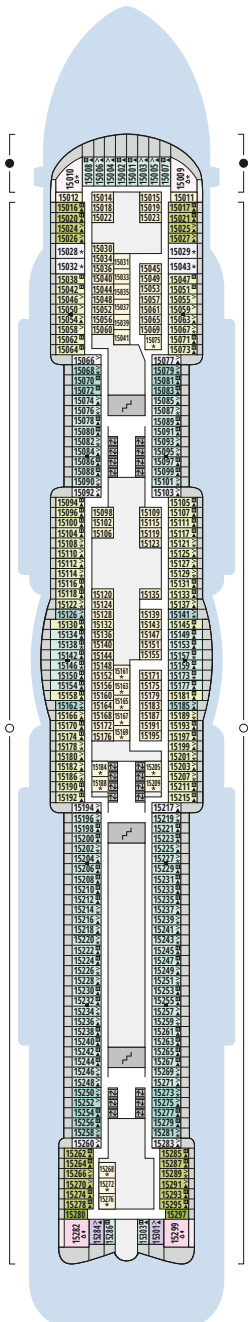

DECKSGRUNDRISSE AIDAcosma

Legende

Die folgende Übersicht beginnt mit der günstigsten Kabinenkategorie (Darstellung der Kabinennummern nur beispielhaft).

10161 Einzelkabine Innen 1I	8030 Verandakabine Komfort VC
4338 Innenkabine IC	9172 Verandakabine Komfort VB
9130 Innenkabine IB	9318 Verandakabine Komfort VA
9012 Innenkabine IA	17062 Verandakabine Deluxe DB
4097 Meerblickkabine MB	12305 Verandakabine Deluxe DA
5126 Meerblickkabine MA	9218 Verandakabine Deluxe mit Lounge DL
14290 Einzelkabine Balkon 1B	9107 Junior-Suite mit Lounge und Balkon JB
5146 Balkonkabine BC	8009 Junior-Suite mit Veranda JA
9315 Balkonkabine BB	9314 Suite mit priv. Sonnendeck SC
9189 Balkonkabine BA	17009 Premium-Suite mit priv. Sonnendeck SB
	12306 Penthouse-Suite mit priv. Sonnendeck SA

Schiffsbereiche

Lift	Pool/Wasserlandschaft
Treppe	Sportaußendeck
Außendeck/Balkon	Entertainment
Betriebsraum/Crew	Bar
Gänge	Restaurant
WC	Shop/Counter
Behindertenfreundliches WC mit Wickeltisch	

- ▲ 3-Bett-Kabine
- * 4-Bett-Kabine
- ◆ 5-Bett-Kabine
- Verbindungstür
- G Behindertenfreundlich
- V Extraviel Platz
- ▣ Begehbarer Kleiderschrank
- △ Toilette und Dusche getrennt
- Balkonbrüstung Glas
- Balkonbrüstung Stahl

Deck 19

- 2 FKK-Bereich
- 3 Sonnendeck
- 4 Ocean View

Deck 18

- 3 Sonnendeck
- 5 Außendeck/Raucherbereich
- 6 Pool Bar
- 7 Beach Club
- 8 Sportaußendeck

Deck 17

- 3 Sonnendeck
- 7 Beach Club
- 8 Sportaußendeck mit Boulder-Wand
- 9 AIDA Bar
- 10 AIDA Lounge
- 11 Ziel Racer
- 12 Ziel Water Slide
- 13 Kids Pool
- 14 Skywalk

Deck 20

Deck 19

Deck 18

Die Darstellung der Decksgrundrisse ist stark vereinfacht (Änderungen vorbehalten).

Deck 17

Deck 16

Deck 15

Deck 14