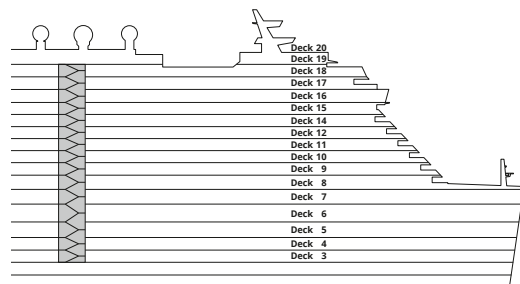

DECKSGRUNDRISSE AIDAcosma

Legende

Die folgende Übersicht beginnt mit der günstigsten Kabinenkategorie (Darstellung der Kabinennummern nur beispielhaft).

10161 Einzelkabine Innen 1I	8030 Verandakabine Komfort VC
4338 Innenkabine IC	9172 Verandakabine Komfort VB
9130 Innenkabine IB	9318 Verandakabine Komfort VA
9012 Innenkabine IA	17062 Verandakabine Deluxe DB
4097 Meerblickkabine MB	12305 Verandakabine Deluxe DA
5126 Meerblickkabine MA	9218 Verandakabine Deluxe mit Lounge DL
14290 Einzelkabine Balkon 1B	9107 Junior-Suite mit Lounge und Balkon JB
5146 Balkonkabine BC	8009 Junior-Suite mit Veranda JA
9315 Balkonkabine BB	9314 Suite mit priv. Sonnendeck SC
9189 Balkonkabine BA	17009 Premium-Suite mit priv. Sonnendeck SB
	12306 Penthouse-Suite mit priv. Sonnendeck SA

Schiffsbereiche

Lift	Pool/Wasserlandschaft
Treppe	Sportaußendeck
Außendeck/Balkon	Entertainment
Betriebsraum/Crew	Bar
Gänge	Restaurant
WC	Shop/Counter
Behindertenfreundliches WC mit Wickeltisch	

- ▲ 3-Bett-Kabine
- 4-Bett-Kabine
- 5-Bett-Kabine
- Verbindungstür
- G Behindertenfreundlich
- V Extraviel Platz
- ▣ Begehbarer Kleiderschrank
- △ Toilette und Dusche getrennt
- Balkonbrüstung Glas
- Balkonbrüstung Stahl

Deck 20

Deck 19

1. 2 FKK-Bereich
2. 3 Sonnendeck
3. 4 Ocean View

Deck 18

1. 3 Sonnendeck
2. 5 Außendeck/Raucherbereich
3. 6 Pool Bar
4. 7 Beach Club
5. 8 Sportaußendeck

Deck 17

1. 3 Sonnendeck
2. 7 Beach Club
3. 8 Sportaußendeck mit Boulder-Wand
4. 9 AIDA Bar
5. 10 AIDA Lounge
6. 11 Ziel Racer
7. 12 Ziel Water Slide
8. 13 Kids Pool
9. 14 Skywalk

Deck 16

1. 15 Game Center
2. 16 Fuego Restaurant
3. 17 Wave Club Teens Lounge
4. 18 Mini Club
5. 19 Kids Club
6. 20 Fun Park Kids
7. 21 Info Counter
8. 22 Ocean Deck
9. 23 Ocean Bar
10. 24 Infinity-Pool