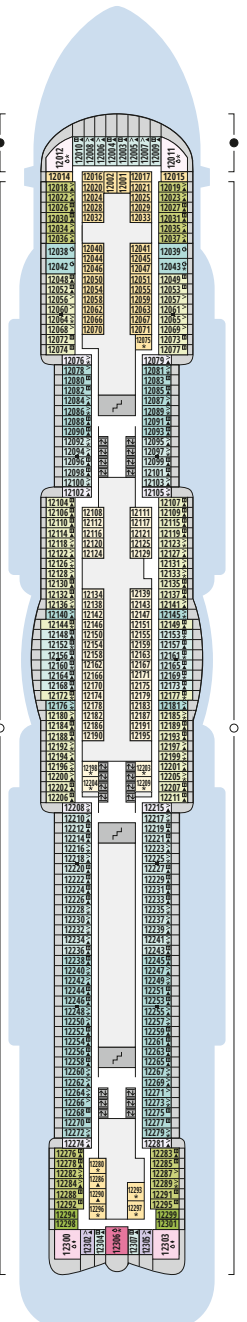

DECKSGRUNDRISSE AIDAcosma

Legende

Die folgende Übersicht beginnt mit der günstigsten Kabinenkategorie (Darstellung der Kabinennummern nur beispielhaft).

10161 Einzelkabine Innen 1I	8030 Verandakabine Komfort VC
4338 Innenkabine IC	9172 Verandakabine Komfort VB
9130 Innenkabine IB	9318 Verandakabine Komfort VA
9012 Innenkabine IA	17062 Verandakabine Deluxe DB
4097 Meerblickkabine MB	12305 Verandakabine Deluxe DA
5126 Meerblickkabine MA	9218 Verandakabine Deluxe mit Lounge DL
14290 Einzelkabine Balkon 1B	9107 Junior-Suite mit Lounge und Balkon JB
5146 Balkonkabine BC	8009 Junior-Suite mit Veranda JA
9315 Balkonkabine BB	9314 Suite mit priv. Sonnendeck SC
9189 Balkonkabine BA	17009 Premium-Suite mit priv. Sonnendeck SB
	12306 Penthouse-Suite mit priv. Sonnendeck SA

Schiffsbereiche

Lift	Pool/Wasserlandschaft
Treppe	Sportaußendeck
Außendeck/Balkon	Entertainment
Betriebsraum/Crew	Bar
Gänge	Restaurant
WC	Shop/Counter
Behindertenfreundliches WC mit Wickeltisch	

- ▲ 3-Bett-Kabine
- * 4-Bett-Kabine
- ◆ 5-Bett-Kabine
- Verbindungstür
- G Behindertenfreundlich
- V Extraviel Platz
- ▣ Begehbarer Kleiderschrank
- △ Toilette und Dusche getrennt
- Balkonbrüstung Glas
- Balkonbrüstung Stahl

Deck 19

- 2 FKK-Bereich
- 3 Sonnendeck
- 4 Ocean View

Deck 18

- 3 Sonnendeck
- 5 Außendeck/Raucherbereich
- 6 Pool Bar
- 7 Beach Club
- 8 Sportaußendeck

Deck 17

- 3 Sonnendeck
- 7 Beach Club
- 8 Sportaußendeck mit Boulder-Wand
- 9 AIDA Bar
- 10 AIDA Lounge
- 11 Ziel Racer
- 12 Ziel Water Slide
- 13 Kids Pool
- 14 Skywalk

Deck 20

Deck 19

Deck 18

Die Darstellung der Decksgrundrisse ist stark vereinfacht (Änderungen vorbehalten).

Deck 17

Deck 16

Deck 15

Deck 14