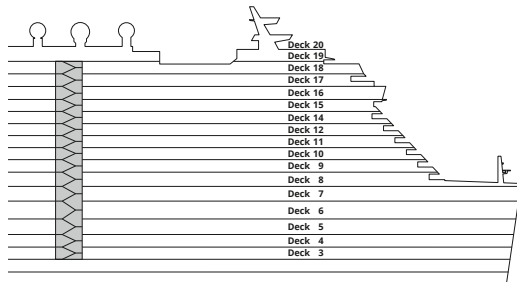

DECKSGRUNDRISSE AIDAcosma

Legende

Die folgende Übersicht beginnt mit der günstigsten Kabinenkategorie (Darstellung der Kabinennummern nur beispielhaft).

10161 Einzelkabine Innen 1I	8030 Verandakabine Komfort VC
4338 Innenkabine IC	9172 Verandakabine Komfort VB
9130 Innenkabine IB	9318 Verandakabine Komfort VA
9012 Innenkabine IA	17062 Verandakabine Deluxe DB
4097 Meerblickkabine MB	12305 Verandakabine Deluxe DA
5126 Meerblickkabine MA	9218 Verandakabine Deluxe mit Lounge DL
14290 Einzelkabine Balkon 1B	9107 Junior-Suite mit Lounge und Balkon JB
5146 Balkonkabine BC	8009 Junior-Suite mit Veranda JA
9315 Balkonkabine BB	9314 Suite mit priv. Sonnendeck SC
9189 Balkonkabine BA	17009 Premium-Suite mit priv. Sonnendeck SB
	12306 Penthouse-Suite mit priv. Sonnendeck SA

Schiffsbereiche

Lift	Pool/Wasserlandschaft
Treppe	Body & Soul
Außendeck/Balkon	Sportaußendeck
Betriebsraum/Crew	Entertainment
Gänge	Bar
WC	Restaurant
Behindertenfreundliches WC mit Wickeltisch	Shop/Counter
	Hospital

- 3-Bett-Kabine
- 4-Bett-Kabine
- 5-Bett-Kabine
- Verbindungstür
- Behindertenfreundlich
- Extraviel Platz
- Begehbarer Kleiderschrank
- Toilette und Dusche getrennt
- Balkonbrüstung Glas
- Balkonbrüstung Stahl

Deck 10

- 25 Waschsalon

Deck 8

- 3 Sonnendeck
- 26 Body & Soul
- 37 Theatrium
- 27 Body & Soul
- 28 Body & Soul Sport
- 29 Minigolf, Outdoor-Fitnessparcours
- 30 Außenbereich
- 31 Friseur & Nail Spa
- 32 Parfümerie
- 33 Fitness & Tours
- 34 Cruise & Tours
- 35 Hemingway Lounge
- 36 Café Mare
- 37 Theatrium
- 38 Eisbar
- 39 Viothek
- 40 Ristorante
- 41 Churrascaria
- 42 Brauhaus

Deck 7

- 5 Außendeck/ Raucherbereich
- 26 Body & Soul
- 34 Cruise & Tours
- 37 Theatrium
- 43 Studio X
- 44 Rock Box Bar
- 45 The Cube
- 46 AIDA Fanshop
- 47 Casino Bar
- 48 Casino
- 49 Street Food
- 50 Loge 7 Bar
- 51 French Kiss – Die Bar
- 52 Beach House
- 53 French Kiss – Die Brasserie
- 54 Best Burger @ Sea
- 55 Ocean's – Das Fischrestaurant
- 56 Yachtclub Restaurant
- 57 Lanaideck
- 58 Lanai Bar

Deck 6

- 34 Cruise & Tours
- 37 Theatrium
- 43 Studio X
- 59 Art Gallery – Fotos, Kunst & mehr
- 60 Art Bar
- 61 Fotostudio
- 62 AIDA Shoppingwelt
- 63 Juwelier & Accessoires
- 64 Kiosk
- 65 Rezeption
- 66 Gangway
- 67 Cosma Bar
- 68 Tokyo Bar
- 69 Rossini Bar
- 70 Sushi House
- 71 Rossini Restaurant
- 72 Teppanyaki Asia Grill
- 73 East Restaurant
- 74 Time Machine Restaurant
- 75 Bella Donna Restaurant

Deck 5

- 25 Waschsalon
- 76 Markt Restaurant