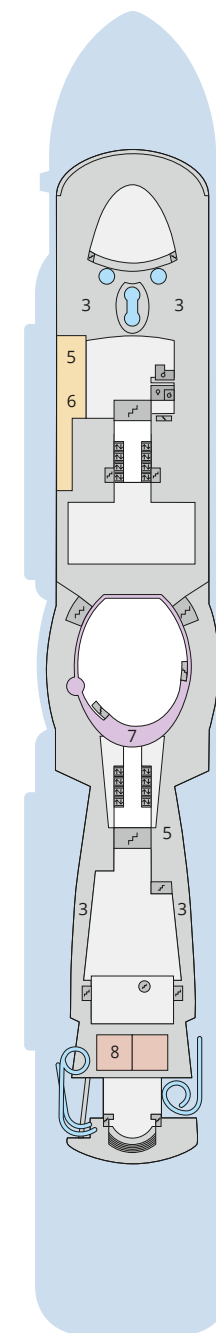

Deck 18

Die Darstellung der Decksgrundrisse ist stark vereinfacht (Änderungen vorbehalten).