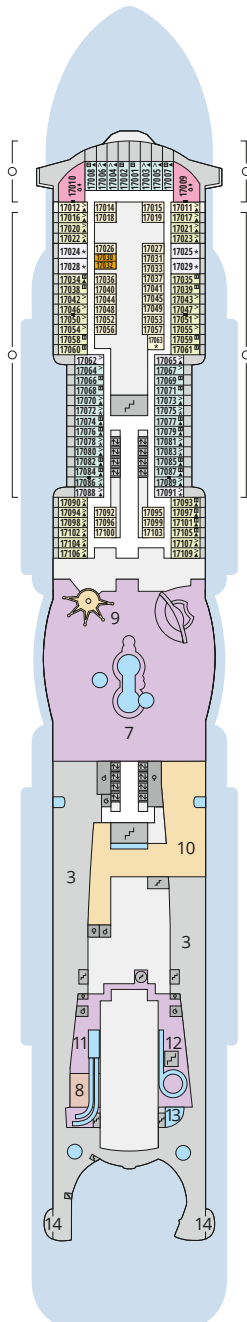

DECKSGRUNDRISSE AIDAcosma

Legende

Die folgende Übersicht beginnt mit der günstigsten Kabinenkategorie (Darstellung der Kabinennummern nur beispielhaft).

10161 Einzelkabine Innen 1I	8030 Verandakabine Komfort VC
4338 Innenkabine IC	9172 Verandakabine Komfort VB
9130 Innenkabine IB	9318 Verandakabine Komfort VA
9012 Innenkabine IA	17062 Verandakabine Deluxe DB
4097 Meerblickkabine MB	12305 Verandakabine Deluxe DA
5126 Meerblickkabine MA	9218 Verandakabine Deluxe mit Lounge DL
14290 Einzelkabine Balkon 1B	9107 Junior-Suite mit Lounge und Balkon JB
5146 Balkonkabine BC	8009 Junior-Suite mit Veranda JA
9315 Balkonkabine BB	9314 Suite mit priv. Sonnendeck SC
9189 Balkonkabine BA	17009 Premium-Suite mit priv. Sonnendeck SB
	12306 Penthouse-Suite mit priv. Sonnendeck SA

Schiffsbereiche

Lift	Pool/Wasserlandschaft
Treppe	Sportaußendeck
Außendeck/Balkon	Entertainment
Betriebsraum/Crew	Bar
Gänge	Restaurant
WC	Shop/Counter
Behindertenfreundliches WC mit Wickeltisch	

- ▲ 3-Bett-Kabine
- * 4-Bett-Kabine
- ◆ 5-Bett-Kabine
- Verbindungstür
- G Behindertenfreundlich
- V Extraviel Platz
- ▣ Begehbarer Kleiderschrank
- △ Toilette und Dusche getrennt
- Balkonbrüstung Glas
- Balkonbrüstung Stahl

Deck 19

- 2 FKK-Bereich
- 3 Sonnendeck
- 4 Ocean View

Deck 18

- 3 Sonnendeck
- 5 Außendeck/Raucherbereich
- 6 Pool Bar
- 7 Beach Club
- 8 Sportaußendeck

Deck 17

- 3 Sonnendeck
- 7 Beach Club
- 8 Sportaußendeck mit Boulder-Wand
- 9 AIDA Bar
- 10 AIDA Lounge
- 11 Ziel Racer
- 12 Ziel Water Slide
- 13 Kids Pool
- 14 Skywalk

Deck 20

Deck 19

Deck 18

Die Darstellung der Decksgrundrisse ist stark vereinfacht (Änderungen vorbehalten).

Deck 17

Deck 16

Deck 15

Deck 14