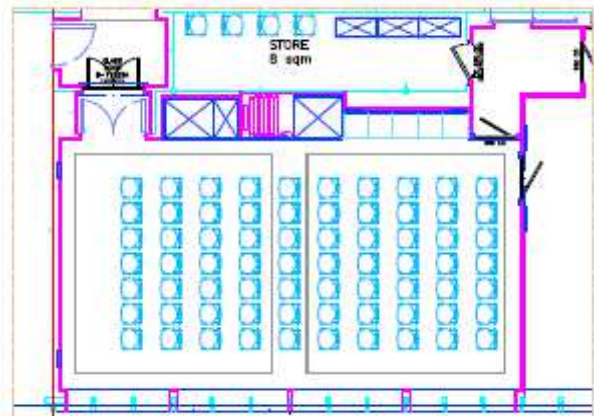

AIDAblu/AIDAsol/AIDamar/AIDAstella

Tagungspauschale für Konferenzräume Conference Center Deck 11 (Multifunktionsraum)

1. Konferenzraum

Größe	37,5 m ²
Kapazität Karree	Bis 22 Sitzplätze
Kapazität Kinobestuhlung	Bis 32 Sitzplätze
Mietpreis 0,5 Tag (ohne Service)	100 Euro
Mietpreis 1,0 Tag (ohne Service)	200 Euro
Technische Möglichkeiten	Beamer, Leinwand, Flipchart, Notebook Anschlüsse, SetTopBox und DVD Player, Wii Anschluss
Zusatzinformationen	---

2. Zen Lounge (nur auf Anfrage)

Größe	37,5 m ²
Kapazität Karree	Bis 22 Sitzplätze
Kapazität Kinobestuhlung	Bis 32 Sitzplätze
Mietpreis 0,5 Tag (ohne Service)	100 Euro
Mietpreis 1,0 Tag (ohne Service)	200 Euro
Technische Möglichkeiten	Beamer, Leinwand, Flipchart, Notebook Anschlü SetTopBox und DVD Player, Wii Anschluss
Zusatzinformationen	Die Zenlounge dient als Multifunktionsraum und ist deshalb nicht durchgängig zu Reservieren.

FLOORPLAN
CONFERENCE 44 CHAIRS
18 TABLES

FLOORPLAN
AUDIT/CINEMA 72 CHAIRS

3. Kombination aus Konferenzraum und Zenlounge

Größe	75 m ²
Kapazität Karree	Bis 38 Sitzplätze
Kapazität Kinobestuhlung	Bis 70 Sitzplätze
Mietpreis 0,5 Tag (ohne Service)	150 Euro
Mietpreis 1,0 Tag (ohne Service)	300 Euro
Technische Möglichkeiten	Beamer, Leinwand, Notebook Anschlüsse, SetTopBox und DVD Player, Wii Anschluss
Zusatzinformationen	Die Zenlounge dient als Multifunktionsraum und ist deshalb nicht durchgängig zu Reservieren.

○ FLOORPLAN CONFERENCE 38 CHAIRS 18 TABLES

○ FLOORPLAN AUDIT/CINEMA 70 CHAIRS