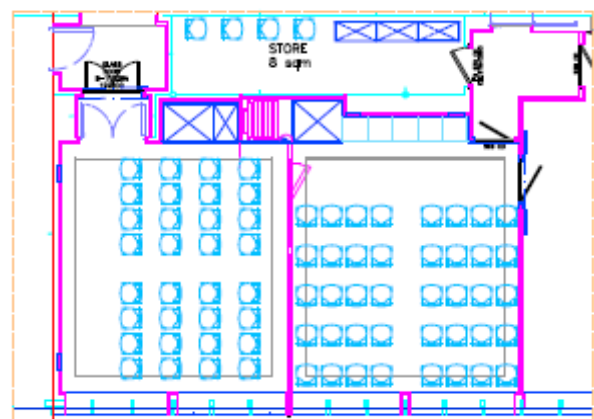

AIDAblu/AIDAsol/AIDamar/AIDAstella

Tagungspauschale für Konferenzräume Conference Center Deck 11 (Multifunktionsraum)

1. Konferenzraum

Größe	37,5 m ²
Kapazität Karree	Bis 22 Sitzplätze
Kapazität Kinobestuhlung	Bis 32 Sitzplätze
Mietpreis 0,5 Tag (ohne Service)	100 Euro
Mietpreis 1,0 Tag (ohne Service)	200 Euro
Technische Möglichkeiten	Beamer, Leinwand, Flipchart, Notebook Anschlüsse, SetTopBox und DVD Player, Wii Anschluss
Zusatzinformationen	---

2. Zen Lounge (nur auf Anfrage)

Größe	37,5 m ²
Kapazität Karree	Bis 22 Sitzplätze
Kapazität Kinobestuhlung	Bis 32 Sitzplätze
Mietpreis 0,5 Tag (ohne Service)	100 Euro
Mietpreis 1,0 Tag (ohne Service)	200 Euro
Technische Möglichkeiten	Beamer, Leinwand, Flipchart, Notebook Anschlü SetTopBox und DVD Player, Wii Anschluss
Zusatzinformationen	Die Zenlounge dient als Multifunktionsraum und ist deshalb nicht durchgängig zu Reservieren.

FLOORPLAN
CONFERENCE 44 CHAIRS
18 TABLES

FLOORPLAN
AUDIT/CINEMA 72 CHAIRS

3. Kombination aus Konferenzraum und Zenlounge

Größe	75 m ²
Kapazität Karree	Bis 38 Sitzplätze
Kapazität Kinobestuhlung	Bis 70 Sitzplätze
Mietpreis 0,5 Tag (ohne Service)	150 Euro
Mietpreis 1,0 Tag (ohne Service)	300 Euro
Technische Möglichkeiten	Beamer, Leinwand, Notebook Anschlüsse, SetTopBox und DVD Player, Wii Anschluss
Zusatzinformationen	Die Zenlounge dient als Multifunktionsraum und ist deshalb nicht durchgängig zu Reservieren.

○ FLOORPLAN CONFERENCE 38 CHAIRS 18 TABLES

○ FLOORPLAN AUDIT/CINEMA 70 CHAIRS