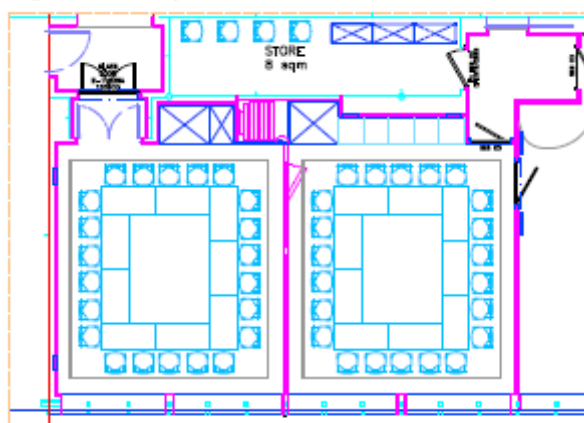

AIDAblu/AIDAsol/AIDamar/AIDAstella

Tagungspauschale für Konferenzräume Conference Center Deck 11 (Multifunktionsraum)

1. Konferenzraum

Größe	37,5 m ²
Kapazität Karree	Bis 22 Sitzplätze
Kapazität Kinobestuhlung	Bis 32 Sitzplätze
Mietpreis 0,5 Tag (ohne Service)	100 Euro
Mietpreis 1,0 Tag (ohne Service)	200 Euro
Technische Möglichkeiten	Beamer, Leinwand, Flipchart, Notebook Anschlüsse, SetTopBox und DVD Player, Wii Anschluss
Zusatzinformationen	---

2. Zen Lounge (nur auf Anfrage)

Größe	37,5 m ²
Kapazität Karree	Bis 22 Sitzplätze
Kapazität Kinobestuhlung	Bis 32 Sitzplätze
Mietpreis 0,5 Tag (ohne Service)	100 Euro
Mietpreis 1,0 Tag (ohne Service)	200 Euro
Technische Möglichkeiten	Beamer, Leinwand, Flipchart, Notebook Anschlü SetTopBox und DVD Player, Wii Anschluss
Zusatzinformationen	Die Zenlounge dient als Multifunktionsraum und ist deshalb nicht durchgängig zu Reservieren.

FLOORPLAN
CONFERENCE 44 CHAIRS
18 TABLES

FLOORPLAN
AUDIT/CINEMA 72 CHAIRS

3. Kombination aus Konferenzraum und Zenlounge

Größe	75 m ²
Kapazität Karree	Bis 38 Sitzplätze
Kapazität Kinobestuhlung	Bis 70 Sitzplätze
Mietpreis 0,5 Tag (ohne Service)	150 Euro
Mietpreis 1,0 Tag (ohne Service)	300 Euro
Technische Möglichkeiten	Beamer, Leinwand, Notebook Anschlüsse, SetTopBox und DVD Player, Wii Anschluss
Zusatzinformationen	Die Zenlounge dient als Multifunktionsraum und ist deshalb nicht durchgängig zu Reservieren.

○ FLOORPLAN CONFERENCE 38 CHAIRS 18 TABLES

○ FLOORPLAN AUDIT/CINEMA 70 CHAIRS