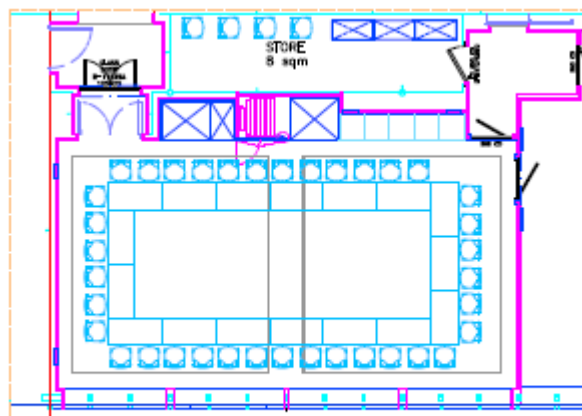

AIDAblu/AIDAsol/AIDamar/AIDAstella

Tagungspauschale für Konferenzräume Conference Center Deck 11 (Multifunktionsraum)

1. Konferenzraum

Größe	37,5 m ²
Kapazität Karree	Bis 22 Sitzplätze
Kapazität Kinobestuhlung	Bis 32 Sitzplätze
Mietpreis 0,5 Tag (ohne Service)	100 Euro
Mietpreis 1,0 Tag (ohne Service)	200 Euro
Technische Möglichkeiten	Beamer, Leinwand, Flipchart, Notebook Anschlüsse, SetTopBox und DVD Player, Wii Anschluss
Zusatzinformationen	---

2. Zen Lounge (nur auf Anfrage)

Größe	37,5 m ²
Kapazität Karree	Bis 22 Sitzplätze
Kapazität Kinobestuhlung	Bis 32 Sitzplätze
Mietpreis 0,5 Tag (ohne Service)	100 Euro
Mietpreis 1,0 Tag (ohne Service)	200 Euro
Technische Möglichkeiten	Beamer, Leinwand, Flipchart, Notebook Anschlü SetTopBox und DVD Player, Wii Anschluss
Zusatzinformationen	Die Zenlounge dient als Multifunktionsraum und ist deshalb nicht durchgängig zu Reservieren.

FLOORPLAN
CONFERENCE 44 CHAIRS
18 TABLES

FLOORPLAN
AUDIT/CINEMA 72 CHAIRS

3. Kombination aus Konferenzraum und Zenlounge

Größe	75 m ²
Kapazität Karree	Bis 38 Sitzplätze
Kapazität Kinobestuhlung	Bis 70 Sitzplätze
Mietpreis 0,5 Tag (ohne Service)	150 Euro
Mietpreis 1,0 Tag (ohne Service)	300 Euro
Technische Möglichkeiten	Beamer, Leinwand, Notebook Anschlüsse, SetTopBox und DVD Player, Wii Anschluss
Zusatzinformationen	Die Zenlounge dient als Multifunktionsraum und ist deshalb nicht durchgängig zu Reservieren.

○ FLOORPLAN CONFERENCE 38 CHAIRS 18 TABLES

○ FLOORPLAN AUDIT/CINEMA 70 CHAIRS