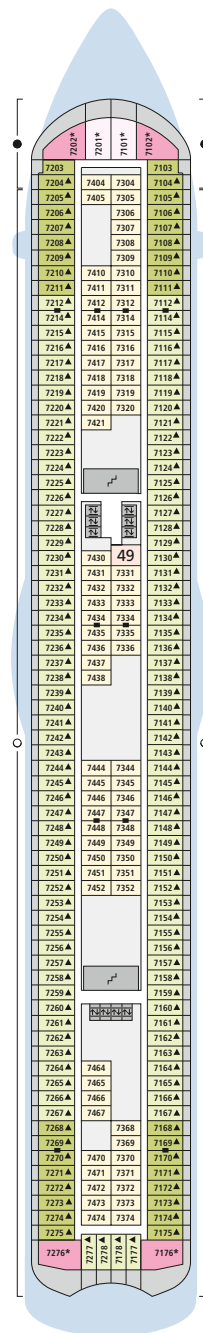

DECKSGRUNDRISSE AIDA**abella**, AIDA**diva**, AIDA**luna**

Legende

Die folgende Übersicht beginnt mit der günstigsten Kabinenkategorie (Darstellung der Kabinenummern nur beispielhaft).

- 5407 Innenkabine **IB**
- 7436 Innenkabine **IA**
- 6226 Meerblickkabine **CA** mit eingeschränkter Sicht
- 4220 Meerblickkabine **MB**
- 4227 Meerblickkabine **MA**
- 8106 Balkonkabine **BB**
- 8125 Balkonkabine **BA**
- 8101 Junior-Suite **SD** mit Balkon
- 8174 Suite **SC** mit privatem Sonnendeck
- 7102 Premium-Suite **SB** mit privatem Sonnendeck
- 8102 Deluxe-Suite **SA** mit privatem Sonnendeck

Schiffsbereiche

- | | |
|---------------------------------------|-----------------|
| Lift | Pool |
| Treppe | Body & Soul |
| Außendeck/Balkon | Sportaußendeck |
| Betriebsraum/Crew | Entertainment |
| Gänge | Bar |
| WC (Wickeltisch im WC des Kids Clubs) | Restaurant |
| Behindertenfreundliches WC | Shop/Counter |
| 3-Bett-Kabine | Golf |
| 4-Bett-Kabine | Joggingparcours |
| 5-Bett-Kabine | Hospital |
| Verbindungstür | |
| Behindertenfreundlich | |
| Balkonbrüstung Glas | |
| Balkonbrüstung Stahl | |

Deck 9

- 23 Theatrium
- 35 Ausflug Counter
- 43 Studio AIDA
- 44 Bella Bar/ Diva Bar/ Luna Bar
- 45 Kunstgalerie
- 46 Sushi Bar
- 47 AIDA Shop
- 48 Markt Restaurant

Deck 7

- 49 Waschsalon

Deck 5

- 35 Ausflug Counter
- 50 Internetstationen
- 51 Rezeption
- 52 Reiseservice
- 53 Kids Club

Deck 14

Deck 12

Die Darstellung der Decksgrundrisse ist stark vereinfacht (Änderungen vorbehalten).

Deck 11*

Deck 10**

Deck 9

Deck 8

Deck 7