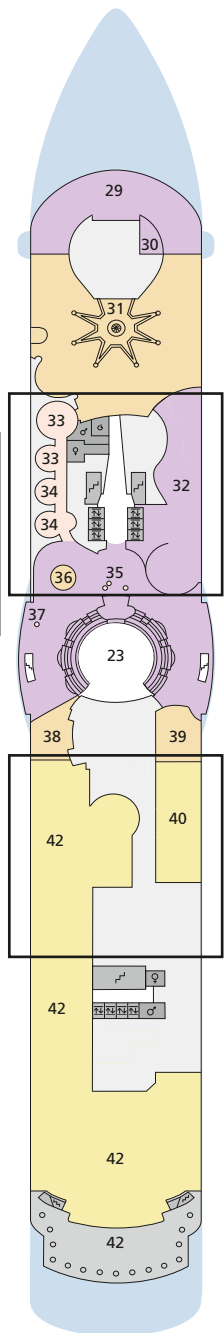

DECKSGRUNDRISSE AIDA**abella**, AIDA**diva**, AIDA**luna**

Legende

Die folgende Übersicht beginnt mit der günstigsten Kabinenkategorie (Darstellung der Kabinenummern nur beispielhaft).

- 5407 Innenkabine **IB**
- 7436 Innenkabine **IA**
- 6226 Meerblickkabine **CA** mit eingeschränkter Sicht
- 4220 Meerblickkabine **MB**
- 4227 Meerblickkabine **MA**
- 8106 Balkonkabine **BB**
- 8125 Balkonkabine **BA**
- 8101 Junior-Suite **SD** mit Balkon
- 8174 Suite **SC** mit privatem Sonnendeck
- 7102 Premium-Suite **SB** mit privatem Sonnendeck
- 8102 Deluxe-Suite **SA** mit privatem Sonnendeck

Schiffsbereiche

- | | |
|---------------------------------------|-----------------|
| Lift | Pool |
| Treppe | Body & Soul |
| Außendeck/Balkon | Sportaußendeck |
| Betriebsraum/Crew | Entertainment |
| Gänge | Bar |
| WC (Wickeltisch im WC des Kids Clubs) | Restaurant |
| Behindertenfreundliches WC | Shop/Counter |
| 3-Bett-Kabine | Golf |
| 4-Bett-Kabine | Joggingparcours |
| 5-Bett-Kabine | Hospital |
| Verbindungstür | |
| Behindertenfreundlich | |
| Balkonbrüstung Glas | |
| Balkonbrüstung Stahl | |

Deck 3

- 54 Bikingstation/ Tauchbasis
- 55 Gangway/ Tenderporten
- 56 Pier 3 Bar
- 57 Hospital

* AIDA**diva**: Ausschnitt Deck 11

** AIDA**abella**: Ausschnitt Deck 10

** AIDA**abella**: Ausschnitt Deck 10

Deck 14

Deck 12

Die Darstellung der Decksgrundrisse ist stark vereinfacht (Änderungen vorbehalten).

Deck 11*

Deck 10**

Deck 9

Deck 8

Deck 7