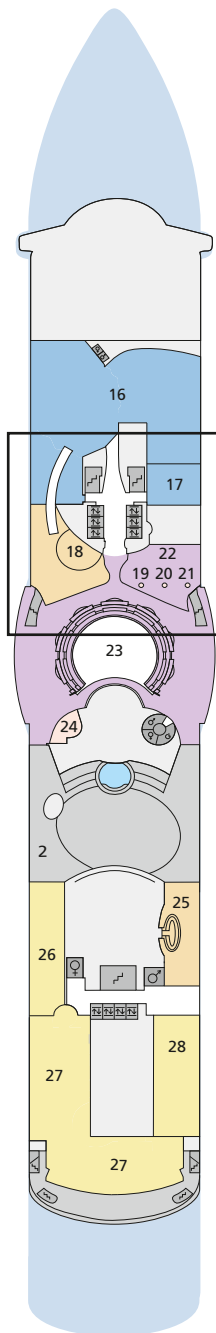

DECKSGRUNDRISSE AIDA**abella**, AIDA**diva**, AIDA**luna**

Legende

Die folgende Übersicht beginnt mit der günstigsten Kabinenkategorie (Darstellung der Kabinenummern nur beispielhaft).

- 5407 Innenkabine **IB**
- 7436 Innenkabine **IA**
- 6226 Meerblickkabine **CA** mit eingeschränkter Sicht
- 4220 Meerblickkabine **MB**
- 4227 Meerblickkabine **MA**
- 8106 Balkonkabine **BB**
- 8125 Balkonkabine **BA**
- 8101 Junior-Suite **SD** mit Balkon
- 8174 Suite **SC** mit privatem Sonnendeck
- 7102 Premium-Suite **SB** mit privatem Sonnendeck
- 8102 Deluxe-Suite **SA** mit privatem Sonnendeck

Schiffsbereiche

- | | |
|---------------------------------------|-----------------|
| Lift | Pool |
| Treppe | Body & Soul |
| Außendeck/Balkon | Sportaußendeck |
| Betriebsraum/Crew | Entertainment |
| Gänge | Bar |
| WC (Wickeltisch im WC des Kids Clubs) | Restaurant |
| Behindertenfreundliches WC | Shop/Counter |
| 3-Bett-Kabine | Golf |
| 4-Bett-Kabine | Joggingparcours |
| 5-Bett-Kabine | Hospital |
| Verbindungstür | |
| Behindertenfreundlich | |
| Balkonbrüstung Glas | |
| Balkonbrüstung Stahl | |

Deck 3

- 54 Bikingstation/ Tauchbasis
- 55 Gangway/ Tenderporten
- 56 Pier 3 Bar
- 57 Hospital

* AIDA**diva**: Ausschnitt Deck 11

** AIDA**abella**: Ausschnitt Deck 10

** AIDA**abella**: Ausschnitt Deck 10

Deck 14

Deck 12

Die Darstellung der Decksgrundrisse ist stark vereinfacht (Änderungen vorbehalten).

Deck 11*

Deck 10**

Deck 9

Deck 8

Deck 7