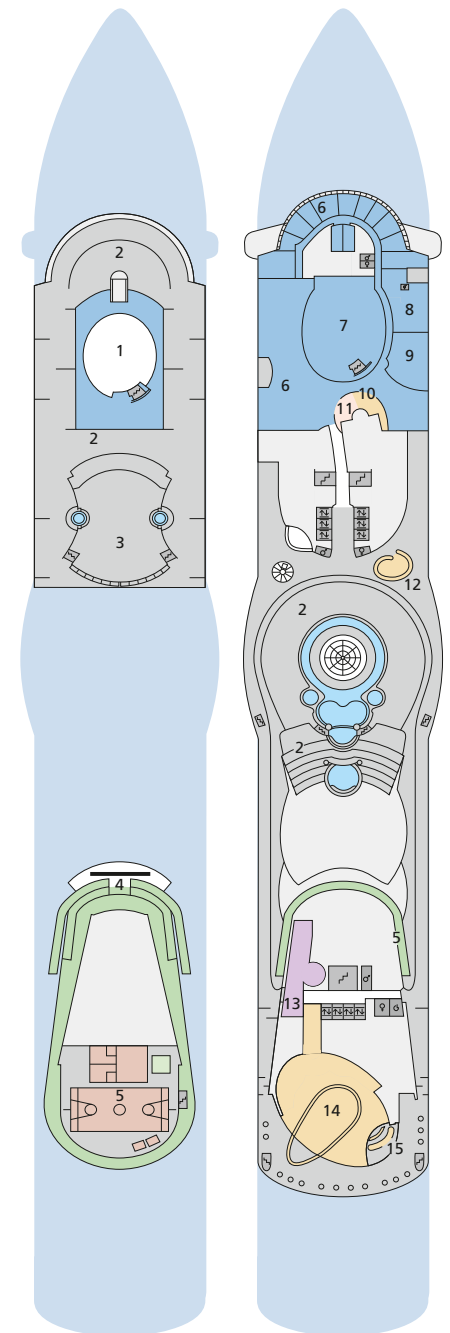

Schiffsbereiche

- | | |
|---------------------------------------|-----------------|
| Lift | Pool |
| Treppe | Body & Soul |
| Außendeck/Balkon | Sportaußendeck |
| Betriebsraum/Crew | Entertainment |
| Gänge | Bar |
| WC (Wickeltisch im WC des Kids Clubs) | Restaurant |
| Behindertenfreundliches WC | Shop/Counter |
| 3-Bett-Kabine | Golf |
| 4-Bett-Kabine | Joggingparcours |
| 5-Bett-Kabine | Hospital |
| Verbindungstür | |
| Behindertenfreundlich | |
| Balkonbrüstung Glas | |
| Balkonbrüstung Stahl | |

Deck 9

- 23 Theatrium
- 35 Ausflug Counter
- 43 Studio AIDA
- 44 Bella Bar/ Diva Bar/ Luna Bar
- 45 Kunstgalerie
- 46 Sushi Bar
- 47 AIDA Shop
- 48 Markt Restaurant

Deck 7

- 49 Waschsalon

Deck 5

- 35 Ausflug Counter
- 50 Internetstationen
- 51 Rezeption
- 52 Reiseservice
- 53 Kids Club

Deck 3

- 54 Bikingstation/ Tauchbasis
- 55 Gangway/ Tenderporten
- 56 Pier 3 Bar
- 57 Hospital

* AIDA**diva**: Ausschnitt Deck 11

** AIDA**abella**: Ausschnitt Deck 10

** AIDA**abella**: Ausschnitt Deck 10

Deck 14

Deck 12

Die Darstellung der Decksgrundrisse ist stark vereinfacht (Änderungen vorbehalten).

Deck 11*

Deck 10**

Deck 9

Deck 8

Deck 7