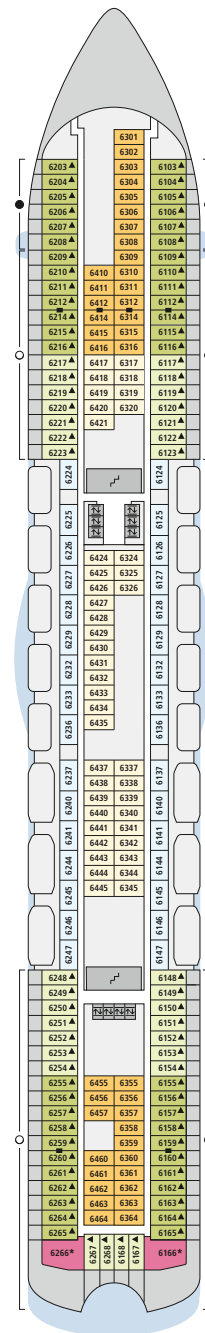

DECKSGRUNDRISSE AIDA**abella**, AIDA**diva**, AIDA**luna**

Legende

Die folgende Übersicht beginnt mit der günstigsten Kabinenkategorie (Darstellung der Kabinenummern nur beispielhaft).

- 5407 Innenkabine **IB**
- 7436 Innenkabine **IA**
- 6226 Meerblickkabine **CA** mit eingeschränkter Sicht
- 4220 Meerblickkabine **MB**
- 4227 Meerblickkabine **MA**
- 8106 Balkonkabine **BB**
- 8125 Balkonkabine **BA**
- 8101 Junior-Suite **SD** mit Balkon
- 8174 Suite **SC** mit privatem Sonnendeck
- 7102 Premium-Suite **SB** mit privatem Sonnendeck
- 8102 Deluxe-Suite **SA** mit privatem Sonnendeck

Schiffsbereiche

- | | |
|---------------------------------------|-----------------|
| Lift | Pool |
| Treppe | Body & Soul |
| Außendeck/Balkon | Sportaußendeck |
| Betriebsraum/Crew | Entertainment |
| Gänge | Bar |
| WC (Wickeltisch im WC des Kids Clubs) | Restaurant |
| Behindertenfreundliches WC | Shop/Counter |
| 3-Bett-Kabine | Golf |
| 4-Bett-Kabine | Joggingparcours |
| 5-Bett-Kabine | Hospital |
| Verbindungstür | |
| Behindertenfreundlich | |
| Balkonbrüstung Glas | |
| Balkonbrüstung Stahl | |

Deck 9

- 23 Theatrium
- 35 Ausflug Counter
- 43 Studio AIDA
- 44 Bella Bar/ Diva Bar/ Luna Bar
- 45 Kunstgalerie
- 46 Sushi Bar
- 47 AIDA Shop
- 48 Markt Restaurant

Deck 7

- 49 Waschsalon

Deck 5

- 35 Ausflug Counter
- 50 Internetstationen
- 51 Rezeption
- 52 Reiseservice
- 53 Kids Club

Deck 14

Deck 12

Die Darstellung der Decksgrundrisse ist stark vereinfacht (Änderungen vorbehalten).

Deck 11*

Deck 10**

Deck 9

Deck 8

Deck 7