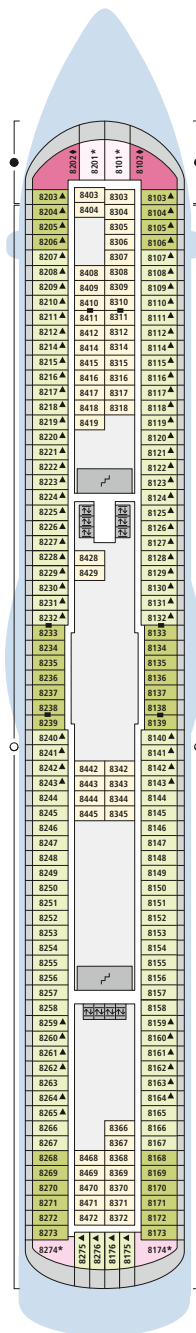

Schiffsbereiche

- | | |
|---------------------------------------|-----------------|
| Lift | Pool |
| Treppe | Body & Soul |
| Außendeck/Balkon | Sportaußendeck |
| Betriebsraum/Crew | Entertainment |
| Gänge | Bar |
| WC (Wickeltisch im WC des Kids Clubs) | Restaurant |
| Behindertenfreundliches WC | Shop/Counter |
| 3-Bett-Kabine | Golf |
| 4-Bett-Kabine | Joggingparcours |
| 5-Bett-Kabine | Hospital |
| Verbindungstür | |
| Behindertenfreundlich | |
| Balkonbrüstung Glas | |
| Balkonbrüstung Stahl | |

Deck 10

- 23 Theatrium
- 29 AIDA Lounge
- 30 Bibliothek
- 31 AIDA Bar
- 32 Casino
- 33 AIDA**diva**/ AIDA**Aluna**: Juwelier
- 34 Fotogalerie und -shop
- 35 Ausflug Counter
- 36 Sunset Bar
- 37 Reiseberater
- 38 Vinothek
- 39 Café Mare Proud to Serve Starbucks Coffee
- 40 Buffalo Steak House
- 41 AIDA**abella**: Almhütte
- 42 Weite Welt Restaurant

Deck 9

- 23 Theatrium
- 35 Ausflug Counter
- 43 Studio AIDA
- 44 Bella Bar/ Diva Bar/ Luna Bar
- 45 Kunstgalerie
- 46 Sushi Bar
- 47 AIDA Shop
- 48 Markt Restaurant

Deck 7

- 49 Waschsalon

Deck 5

- 35 Ausflug Counter
- 50 Internetstationen
- 51 Rezeption
- 52 Reiseservice
- 53 Kids Club

Deck 14

Deck 12

Die Darstellung der Decksgrundrisse ist stark vereinfacht (Änderungen vorbehalten).

Deck 11*

Deck 10**

Deck 9

Deck 8

Deck 7