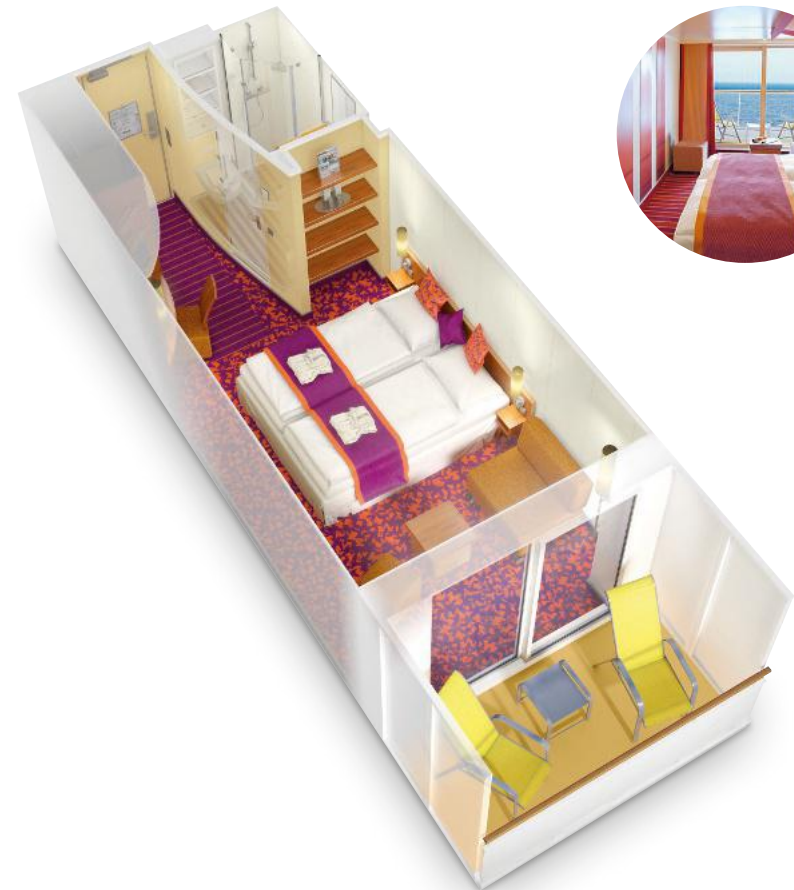

Schiffsbereiche

- | | |
|---------------------------------------|-----------------|
| Lift | Pool |
| Treppe | Body & Soul |
| Außendeck/Balkon | Sportaußendeck |
| Betriebsraum/Crew | Entertainment |
| Gänge | Bar |
| WC (Wickeltisch im WC des Kids Clubs) | Restaurant |
| Behindertenfreundliches WC | Shop/Counter |
| 3-Bett-Kabine | Golf |
| 4-Bett-Kabine | Joggingparcours |
| 5-Bett-Kabine | Hospital |
| Verbindungstür | |
| Behindertenfreundlich | |
| Balkonbrüstung Glas | |
| Balkonbrüstung Stahl | |

PREMIUM-SUITE MIT PRIVATEM SONNENDECK ◉

49–61 m² (bis zu 4 Personen),
inkl. separatem Sonnendeck (bis zu 16 m² bei Suiten
am Bug, bis zu 25 m² bei Suiten am Heck)*
Kabinenkategorie: **SB**

*Bitte beachten Sie, dass nicht alle Sonnendecks/Balkone freie Sicht gewähren, sondern aufgrund baulicher Vorgaben eine Begrenzung aus Stahl haben können. Die Kabinengrundrisse sind Beispiele. Ausstattung und Gestaltung können abweichen.

SUITE MIT PRIVATEM SONNENDECK ◯

51–55 m² (bis zu 4 Personen),
inkl. separatem Sonnendeck (ca. 15–25 m²)*
Kabinenkategorie: **SC**

KABINEN *AIDA*bella, *AIDA*blu, *AIDA*diva, *AIDA*luna, *AIDA*mar, *AIDA*sol, *AIDA*stella

JUNIOR-SUITE MIT BALKON ○

34–42 m² (bis zu 4 Personen),
inkl. Balkon (ca. 10 m²)*
Kabinenkategorie: **SD**

BALKONKABINE ●○

17,5–23 m² (bis zu 4 Personen),
inkl. Balkon (ca. 3–6 m²)*
Kabinenkategorien: **BB, BA**