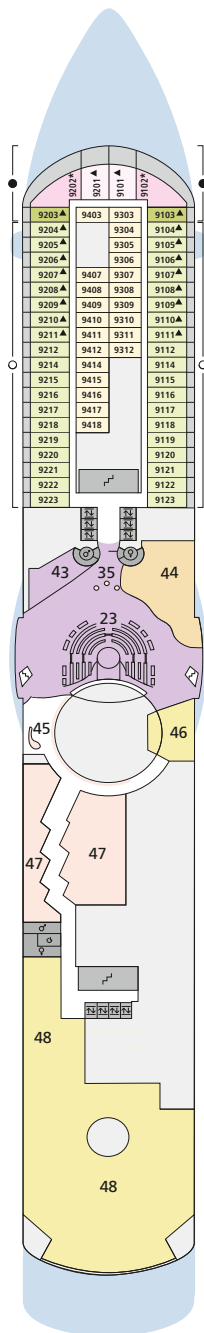

DECKSGRUNDRISSE AIDA**abella**, AIDA**diva**, AIDA**luna**

Legende

Die folgende Übersicht beginnt mit der günstigsten Kabinenkategorie (Darstellung der Kabinenummern nur beispielhaft).

- 5407 Innenkabine **IB**
- 7436 Innenkabine **IA**
- 6226 Meerblickkabine **CA** mit eingeschränkter Sicht
- 4220 Meerblickkabine **MB**
- 4227 Meerblickkabine **MA**
- 8106 Balkonkabine **BB**
- 8125 Balkonkabine **BA**
- 8101 Junior-Suite **SD** mit Balkon
- 8174 Suite **SC** mit privatem Sonnendeck
- 7102 Premium-Suite **SB** mit privatem Sonnendeck
- 8102 Deluxe-Suite **SA** mit privatem Sonnendeck

Schiffsbereiche

- | | |
|---------------------------------------|-----------------|
| Lift | Pool |
| Treppe | Body & Soul |
| Außendeck/Balkon | Sportaußendeck |
| Betriebsraum/Crew | Entertainment |
| Gänge | Bar |
| WC (Wickeltisch im WC des Kids Clubs) | Restaurant |
| Behindertenfreundliches WC | Shop/Counter |
| 3-Bett-Kabine | Golf |
| 4-Bett-Kabine | Joggingparcours |
| 5-Bett-Kabine | Hospital |
| Verbindungstür | |
| Behindertenfreundlich | |
| Balkonbrüstung Glas | |
| Balkonbrüstung Stahl | |

Deck 3

- 54 Bikingstation/ Tauchbasis
- 55 Gangway/ Tenderporten
- 56 Pier 3 Bar
- 57 Hospital

* AIDA**diva**: Ausschnitt Deck 11

** AIDA**abella**: Ausschnitt Deck 10

** AIDA**abella**: Ausschnitt Deck 10

Deck 14

Deck 12

Die Darstellung der Decksgrundrisse ist stark vereinfacht (Änderungen vorbehalten).

Deck 11*

Deck 10**

Deck 9

Deck 8

Deck 7