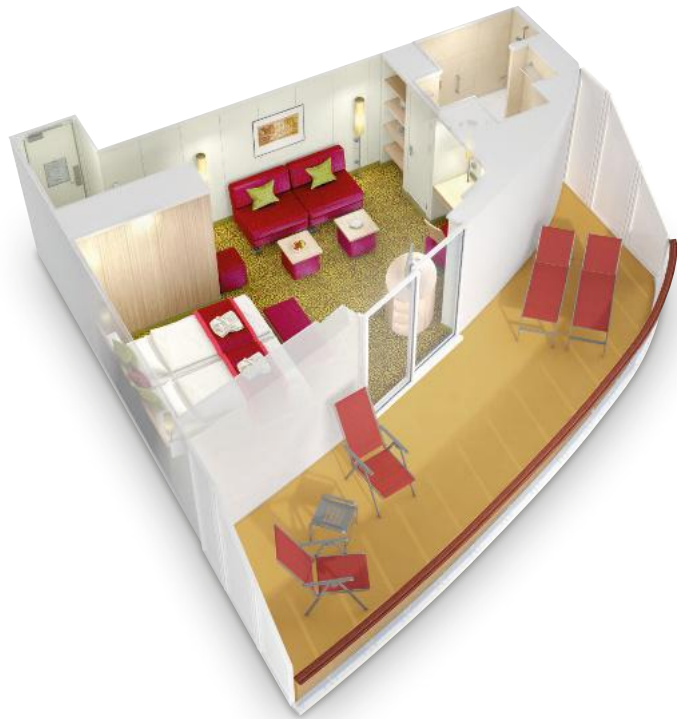

Schiffsbereiche

- | | |
|---------------------------------------|-----------------|
| Lift | Pool |
| Treppe | Body & Soul |
| Außendeck/Balkon | Sportaußendeck |
| Betriebsraum/Crew | Entertainment |
| Gänge | Bar |
| WC (Wickeltisch im WC des Kids Clubs) | Restaurant |
| Behindertenfreundliches WC | Shop/Counter |
| 3-Bett-Kabine | Golf |
| 4-Bett-Kabine | Joggingparcours |
| 5-Bett-Kabine | Hospital |
| Verbindungstür | |
| Behindertenfreundlich | |
| Balkonbrüstung Glas | |
| Balkonbrüstung Stahl | |

PREMIUM-SUITE MIT PRIVATEM SONNENDECK ◉

49–61 m² (bis zu 4 Personen),
inkl. separatem Sonnendeck (bis zu 16 m² bei Suiten
am Bug, bis zu 25 m² bei Suiten am Heck)*
Kabinenkategorie: **SB**

*Bitte beachten Sie, dass nicht alle Sonnendecks/Balkone freie Sicht gewähren, sondern aufgrund baulicher Vorgaben eine Begrenzung aus Stahl haben können. Die Kabinengrundrisse sind Beispiele. Ausstattung und Gestaltung können abweichen.

SUITE MIT PRIVATEM SONNENDECK ◯

51–55 m² (bis zu 4 Personen),
inkl. separatem Sonnendeck (ca. 15–25 m²)*
Kabinenkategorie: **SC**

KABINEN *AIDA*bella, *AIDA*blu, *AIDA*diva, *AIDA*luna, *AIDA*mar, *AIDA*sol, *AIDA*stella