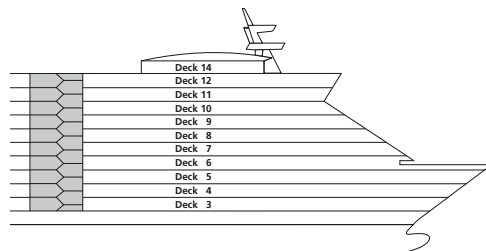

DECKSGRUNDRISSE AIDA**abella**, AIDA**diva**, AIDA**luna**

Legende

Die folgende Übersicht beginnt mit der günstigsten Kabinenkategorie (Darstellung der Kabinenummern nur beispielhaft).

- 5407 Innenkabine **IB**
- 7436 Innenkabine **IA**
- 6226 Meerblickkabine **CA** mit eingeschränkter Sicht
- 4220 Meerblickkabine **MB**
- 4227 Meerblickkabine **MA**
- 8106 Balkonkabine **BB**
- 8125 Balkonkabine **BA**
- 8101 Junior-Suite **SD** mit Balkon
- 8174 Suite **SC** mit privatem Sonnendeck
- 7102 Premium-Suite **SB** mit privatem Sonnendeck
- 8102 Deluxe-Suite **SA** mit privatem Sonnendeck

Schiffsbereiche

Lift	Pool
Treppe	Body & Soul
Außendeck/Balkon	Sportaußendeck
Betriebsraum/Crew	Entertainment
Gänge	Bar
WC (Wickeltisch im WC des Kids Clubs)	Restaurant
Behindertenfreundliches WC	Shop/Counter
3-Bett-Kabine	Golf
4-Bett-Kabine	Joggingparcours
5-Bett-Kabine	Hospital
Verbindungstür	
Behindertenfreundlich	
Balkonbrüstung Glas	
Balkonbrüstung Stahl