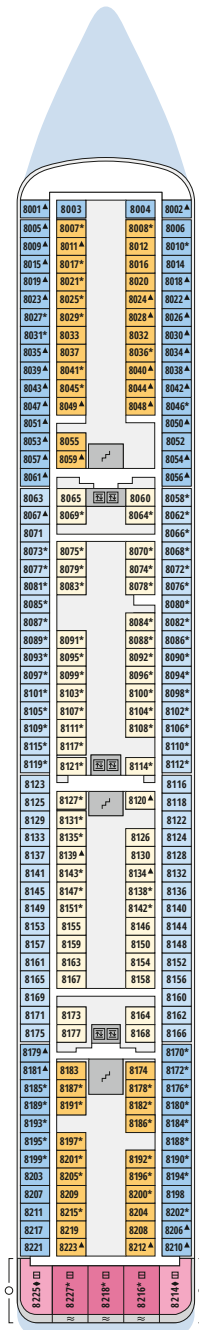

## Legende

Die folgende Übersicht beginnt mit der günstigsten Kabinenkategorie (Darstellung der Kabinenummern nur beispielhaft).

- 7005 Einzelkabine Innen **11**
- 7105 Innenkabine **IB**
- 8060 Innenkabine **IA**
- 7010 Einzelkabine Meerblick mit eingeschränkter Sicht **1C**
- 7001 Meerblickkabine mit eingeschränkter Sicht **CA**
- 7101 Meerblickkabine **MB**
- 8058 Meerblickkabine **MA**
- 9218 Balkonkabine **BA**
- 1001 Junior-Suite mit Balkon **JB**
- 1020 Junior-Suite mit Balkon **JA**
- 7146 Premium-Suite mit privatem Sonnendeck **SB**
- 7148 Deluxe-Suite mit privatem Sonnendeck **SA**

## Schiffsbereiche

- |                   |               |
|-------------------|---------------|
| Lift              | Pool          |
| Treppe            | Body & Soul   |
| Außendeck/Balkon  | Entertainment |
| Betriebsraum/Crew | Bar           |
| Gänge             | Restaurant    |
| WC                | Shop/Counter  |
|                   | Hospital      |

- ▲ 3-Bett-Kabine
- \* 4-Bett-Kabine
- ◆ 5-Bett-Kabine
- ♿ Behindertenfreundlich
- ▣ Begehbarer Kleiderschrank
- ≈ Whirlpool-Badewanne (Dies gilt für Reisen bis zum 26.10.2021.)
- Balkonbrüstung Glas

## Deck 4

- 34 Gangway/Tenderpforten

Deck 14

Deck 12

Deck 11

Die Darstellung der Decksgrundrisse ist stark vereinfacht (Änderungen vorbehalten).

Deck 10

Deck 9