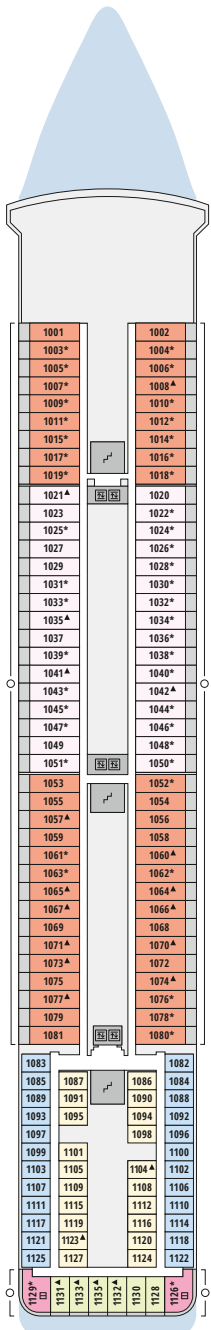

## Legende

Die folgende Übersicht beginnt mit der günstigsten Kabinenkategorie (Darstellung der Kabinenummern nur beispielhaft).

- 7005 Einzelkabine Innen **11**
- 7105 Innenkabine **IB**
- 8060 Innenkabine **IA**
- 7010 Einzelkabine Meerblick mit eingeschränkter Sicht **1C**
- 7001 Meerblickkabine mit eingeschränkter Sicht **CA**
- 7101 Meerblickkabine **MB**
- 8058 Meerblickkabine **MA**
- 9218 Balkonkabine **BA**
- 1001 Junior-Suite mit Balkon **JB**
- 1020 Junior-Suite mit Balkon **JA**
- 7146 Premium-Suite mit privatem Sonnendeck **SB**
- 7148 Deluxe-Suite mit privatem Sonnendeck **SA**

## Schiffsbereiche

- |                   |               |
|-------------------|---------------|
| Lift              | Pool          |
| Treppe            | Body & Soul   |
| Außendeck/Balkon  | Entertainment |
| Betriebsraum/Crew | Bar           |
| Gänge             | Restaurant    |
| WC                | Shop/Counter  |
|                   | Hospital      |

- ▲ 3-Bett-Kabine
- \* 4-Bett-Kabine
- ◆ 5-Bett-Kabine
- ♿ Behindertenfreundlich
- ▣ Begehbarer Kleiderschrank
- ≈ Whirlpool-Badewanne (Dies gilt für Reisen bis zum 26.10.2021.)
- Balkonbrüstung Glas

## Deck 4

- 34 Gangway/Tenderpforten

Deck 14

Deck 12

Deck 11

Die Darstellung der Decksgrundrisse ist stark vereinfacht (Änderungen vorbehalten).

Deck 10

Deck 9