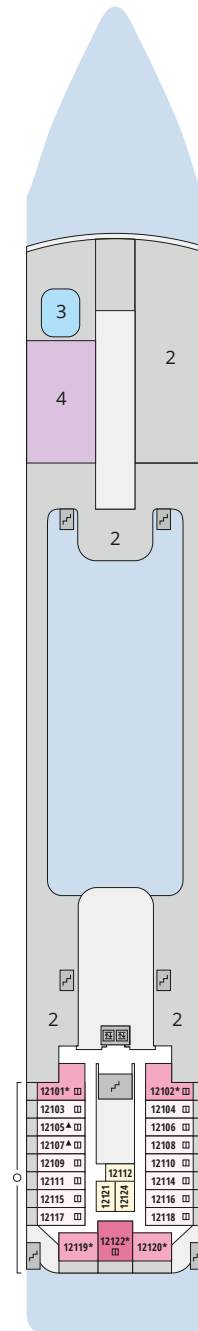

## Legende

Die folgende Übersicht beginnt mit der günstigsten Kabinenkategorie (Darstellung der Kabinenummern nur beispielhaft).

- 7005 Einzelkabine Innen **11**
- 7105 Innenkabine **IB**
- 8060 Innenkabine **IA**
- 7010 Einzelkabine Meerblick mit eingeschränkter Sicht **1C**
- 7001 Meerblickkabine mit eingeschränkter Sicht **CA**
- 7101 Meerblickkabine **MB**
- 8058 Meerblickkabine **MA**
- 9218 Balkonkabine **BA**
- 1001 Junior-Suite mit Balkon **JB**
- 1020 Junior-Suite mit Balkon **JA**
- 7146 Premium-Suite mit privatem Sonnendeck **SB**
- 7148 Deluxe-Suite mit privatem Sonnendeck **SA**

## Schiffsbereiche

- |                   |               |
|-------------------|---------------|
| Lift              | Pool          |
| Treppe            | Body & Soul   |
| Außendeck/Balkon  | Entertainment |
| Betriebsraum/Crew | Bar           |
| Gänge             | Restaurant    |
| WC                | Shop/Counter  |
|                   | Hospital      |

## Deck 6

- 17 Theater
- 18 Café Mare
- 19 Konferenzraum
- 20 Casino
- 21 Art Bar
- 22 Art Gallery – Fotos, Kunst & mehr
- 23 Ausflugswelt
- 24 Buffalo Steak House
- 25 Selection Restaurant

## Deck 4

- 34 Gangway/Tenderpforten

Deck 14

Deck 12

Deck 11

Die Darstellung der Decksgrundrisse ist stark vereinfacht (Änderungen vorbehalten).

Deck 10

Deck 9