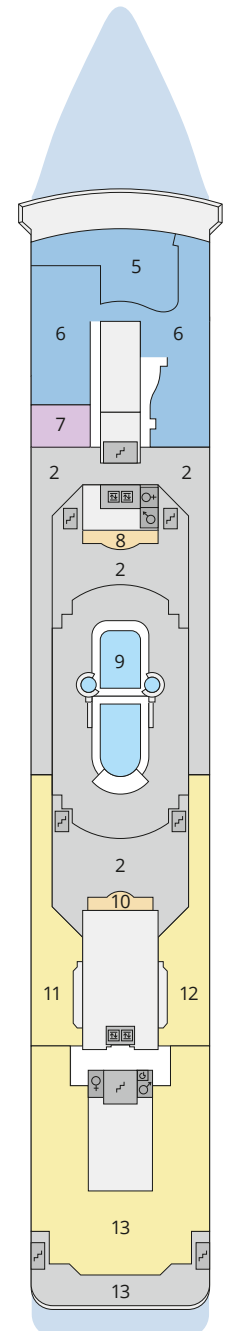

## Legende

Die folgende Übersicht beginnt mit der günstigsten Kabinenkategorie (Darstellung der Kabinenummern nur beispielhaft).

- 7005 Einzelkabine Innen **11**
- 7105 Innenkabine **IB**
- 8060 Innenkabine **IA**
- 7010 Einzelkabine Meerblick mit eingeschränkter Sicht **1C**
- 7001 Meerblickkabine mit eingeschränkter Sicht **CA**
- 7101 Meerblickkabine **MB**
- 8058 Meerblickkabine **MA**
- 9218 Balkonkabine **BA**
- 1001 Junior-Suite mit Balkon **JB**
- 1020 Junior-Suite mit Balkon **JA**
- 7146 Premium-Suite mit privatem Sonnendeck **SB**
- 7148 Deluxe-Suite mit privatem Sonnendeck **SA**

## Schiffsbereiche

- |                   |               |
|-------------------|---------------|
| Lift              | Pool          |
| Treppe            | Body & Soul   |
| Außendeck/Balkon  | Entertainment |
| Betriebsraum/Crew | Bar           |
| Gänge             | Restaurant    |
| WC                | Shop/Counter  |
|                   | Hospital      |

- ▲ 3-Bett-Kabine
- \* 4-Bett-Kabine
- ◆ 5-Bett-Kabine
- ♿ Behindertenfreundlich
- ▣ Begehbarer Kleiderschrank
- ≈ Whirlpool-Badewanne (Dies gilt für Reisen bis zum 26.10.2021.)
- Balkonbrüstung Glas

## Deck 4

- 34 Gangway/Tenderpforten

Deck 14

Deck 12

Deck 11

Die Darstellung der Decksgrundrisse ist stark vereinfacht (Änderungen vorbehalten).

Deck 10

Deck 9