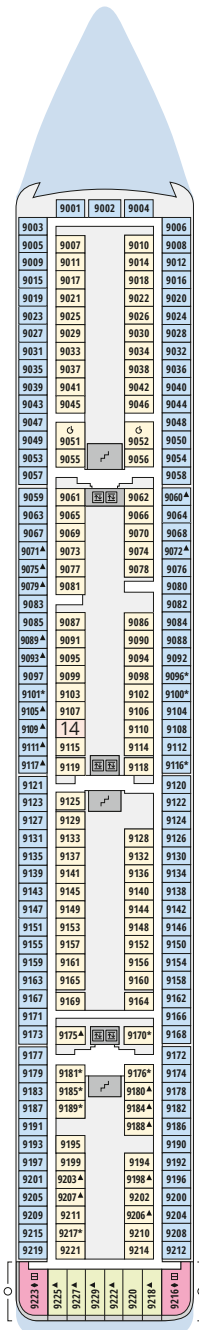

## Legende

Die folgende Übersicht beginnt mit der günstigsten Kabinenkategorie (Darstellung der Kabinenummern nur beispielhaft).

- 7005 Einzelkabine Innen **11**
- 7105 Innenkabine **IB**
- 8060 Innenkabine **IA**
- 7010 Einzelkabine Meerblick mit eingeschränkter Sicht **1C**
- 7001 Meerblickkabine mit eingeschränkter Sicht **CA**
- 7101 Meerblickkabine **MB**
- 8058 Meerblickkabine **MA**
- 9218 Balkonkabine **BA**
- 1001 Junior-Suite mit Balkon **JB**
- 1020 Junior-Suite mit Balkon **JA**
- 7146 Premium-Suite mit privatem Sonnendeck **SB**
- 7148 Deluxe-Suite mit privatem Sonnendeck **SA**

## Schiffsbereiche

- |                   |               |
|-------------------|---------------|
| Lift              | Pool          |
| Treppe            | Body & Soul   |
| Außendeck/Balkon  | Entertainment |
| Betriebsraum/Crew | Bar           |
| Gänge             | Restaurant    |
| WC                | Shop/Counter  |
|                   | Hospital      |

- ▲ 3-Bett-Kabine
- \* 4-Bett-Kabine
- ◆ 5-Bett-Kabine
- ♿ Behindertenfreundlich
- ▣ Begehbarer Kleiderschrank
- ≈ Whirlpool-Badewanne (Dies gilt für Reisen bis zum 26.10.2021.)
- Balkonbrüstung Glas

## Deck 4

- 34 Gangway/Tenderpforten

Deck 14

Deck 12

Deck 11

Die Darstellung der Decksgrundrisse ist stark vereinfacht (Änderungen vorbehalten).

Deck 10

Deck 9