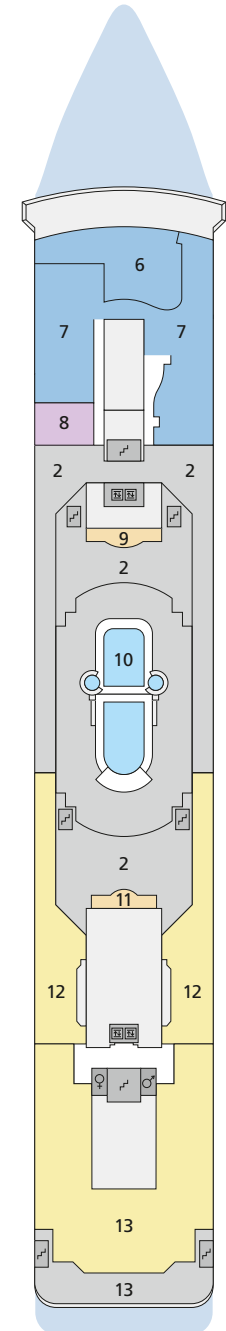

## Legende

Die folgende Übersicht beginnt mit der günstigsten Kabinenkategorie (Darstellung der Kabinennummern nur beispielhaft).

- 7005 Einzelkabine Innen **11**
- 7105 Innenkabine **IB**
- 8060 Innenkabine **IA**
- 7010 Einzelkabine Meerblick **1C** mit eingeschränkter Sicht
- 7001 Meerblickkabine **CA** mit eingeschränkter Sicht
- 7101 Meerblickkabine **MB**
- 8058 Meerblickkabine **MA**
- 9218 Balkonkabine **BA**
- 1001 Junior-Suite **JB** mit Balkon
- 1020 Junior-Suite **JA** mit Balkon
- 7146 Premium-Suite **SB** mit privatem Sonnendeck
- 7148 Deluxe-Suite **SA** mit privatem Sonnendeck

## Schiffsbereiche

- |   |  |
|---|--|
|  Lift                  |  Pool           |
|  Treppe                |  Body & Soul    |
|  Außendeck/Balkon      |  Sportaußendeck |
|  Betriebsraum/Crew     |  Entertainment  |
|  Gänge                 |  Bar            |
|  WC                    |  Restaurant     |
|  3-Bett-Kabine         |  Shop/Counter   |
|  4-Bett-Kabine         |  Hospital       |
|  5-Bett-Kabine         |  |
|  Behindertenfreundlich |  |
|  Whirlpool-Badewanne   |  |
|  Balkonbrüstung Glas  |  |

## Deck 5

- 16 Theater
- 25 Vinothek
- 26 Rezeption
- 27 Reiseberater
- 28 Bordshop
- 29 Mira Bar
- 30 Explorer Restaurant

## Deck 4

- 31 Gangway/ Tenderporten

Die Darstellung der Decksgrundrisse ist stark vereinfacht (Änderungen vorbehalten).

Deck 14

Deck 12

Deck 11

Deck 10

Deck 9