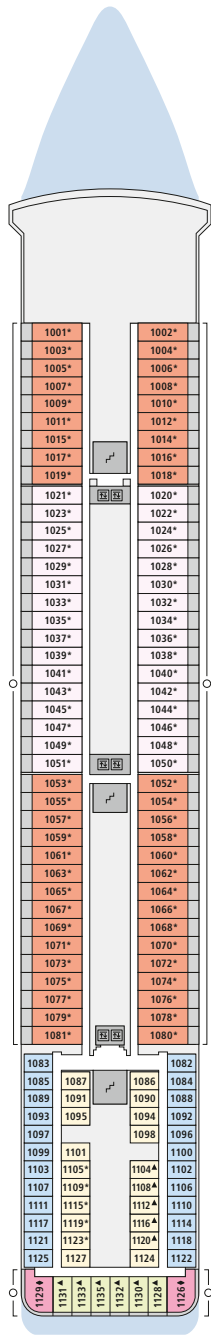

## Legende

Die folgende Übersicht beginnt mit der günstigsten Kabinenkategorie (Darstellung der Kabinennummern nur beispielhaft).

- 7005 Einzelkabine Innen **11**
- 7105 Innenkabine **IB**
- 8060 Innenkabine **IA**
- 7010 Einzelkabine Meerblick **1C** mit eingeschränkter Sicht
- 7001 Meerblickkabine **CA** mit eingeschränkter Sicht
- 7101 Meerblickkabine **MB**
- 8058 Meerblickkabine **MA**
- 9218 Balkonkabine **BA**
- 1001 Junior-Suite **JB** mit Balkon
- 1020 Junior-Suite **JA** mit Balkon
- 7146 Premium-Suite **SB** mit privatem Sonnendeck
- 7148 Deluxe-Suite **SA** mit privatem Sonnendeck

## Schiffsbereiche

- |   |  |
|---|--|
|  Lift                  |  Pool           |
|  Treppe                |  Body & Soul    |
|  Außendeck/Balkon      |  Sportaußendeck |
|  Betriebsraum/Crew     |  Entertainment  |
|  Gänge                 |  Bar            |
|  WC                    |  Restaurant     |
|  3-Bett-Kabine         |  Shop/Counter   |
|  4-Bett-Kabine         |  Hospital       |
|  5-Bett-Kabine         |  |
|  Behindertenfreundlich |  |
|  Whirlpool-Badewanne   |  |
|  Balkonbrüstung Glas  |  |

## Deck 5

- 16 Theater
- 25 Vinothek
- 26 Rezeption
- 27 Reiseberater
- 28 Bordshop
- 29 Mira Bar
- 30 Explorer Restaurant

## Deck 4

- 31 Gangway/ Tenderporten

Die Darstellung der Decksgrundrisse ist stark vereinfacht (Änderungen vorbehalten).

Deck 14

Deck 12

Deck 11

Deck 10

Deck 9