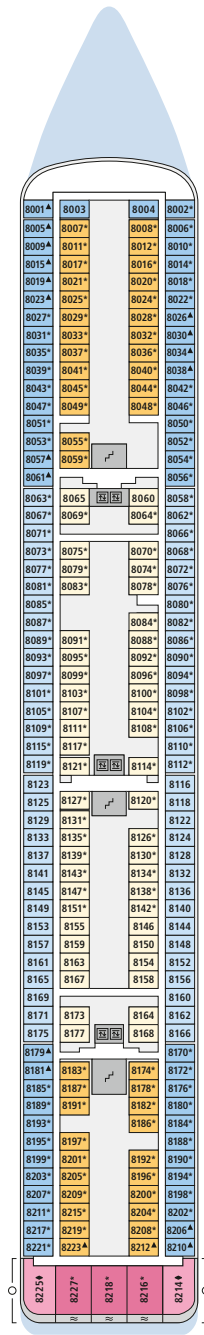

## Legende

Die folgende Übersicht beginnt mit der günstigsten Kabinenkategorie (Darstellung der Kabinennummern nur beispielhaft).

- 7005 Einzelkabine Innen **11**
- 7105 Innenkabine **IB**
- 8060 Innenkabine **IA**
- 7010 Einzelkabine Meerblick **1C** mit eingeschränkter Sicht
- 7001 Meerblickkabine **CA** mit eingeschränkter Sicht
- 7101 Meerblickkabine **MB**
- 8058 Meerblickkabine **MA**
- 9218 Balkonkabine **BA**
- 1001 Junior-Suite **JB** mit Balkon
- 1020 Junior-Suite **JA** mit Balkon
- 7146 Premium-Suite **SB** mit privatem Sonnendeck
- 7148 Deluxe-Suite **SA** mit privatem Sonnendeck

## Schiffsbereiche

- |   |  |
|---|--|
|  Lift                  |  Pool           |
|  Treppe                |  Body & Soul    |
|  Außendeck/Balkon      |  Sportaußendeck |
|  Betriebsraum/Crew     |  Entertainment  |
|  Gänge                 |  Bar            |
|  WC                    |  Restaurant     |
|  3-Bett-Kabine         |  Shop/Counter   |
|  4-Bett-Kabine         |  Hospital       |
|  5-Bett-Kabine         |  |
|  Behindertenfreundlich |  |
|  Whirlpool-Badewanne   |  |
|  Balkonbrüstung Glas  |  |

## Deck 5

- 16 Theater
- 25 Vinothek
- 26 Rezeption
- 27 Reiseberater
- 28 Bordshop
- 29 Mira Bar
- 30 Explorer Restaurant

## Deck 4

- 31 Gangway/ Tenderporten

Die Darstellung der Decksgrundrisse ist stark vereinfacht (Änderungen vorbehalten).

Deck 14

Deck 12

Deck 11

Deck 10

Deck 9