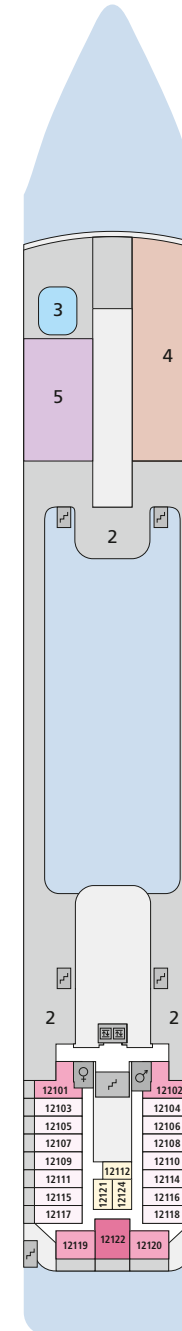

## Schiffsbereiche

- |   |  |
|---|--|
|  Lift                  |  Pool           |
|  Treppe                |  Body & Soul    |
|  Außendeck/Balkon      |  Sportaußendeck |
|  Betriebsraum/Crew     |  Entertainment  |
|  Gänge                 |  Bar            |
|  WC                    |  Restaurant     |
|  3-Bett-Kabine         |  Shop/Counter   |
|  4-Bett-Kabine         |  Hospital       |
|  5-Bett-Kabine         |  |
|  Behindertenfreundlich |  |
|  Whirlpool-Badewanne   |  |
|  Balkonbrüstung Glas  |  |

## Deck 5

- 16 Theater
- 25 Vinothek
- 26 Rezeption
- 27 Reiseberater
- 28 Bordshop
- 29 Mira Bar
- 30 Explorer Restaurant

## Deck 4

- 31 Gangway/ Tenderporten

Die Darstellung der Decksgrundrisse ist stark vereinfacht (Änderungen vorbehalten).

Deck 14

Deck 12

Deck 11

Deck 10

Deck 9

Deck 8

Deck 7

Deck 6

Deck 5

Deck 4