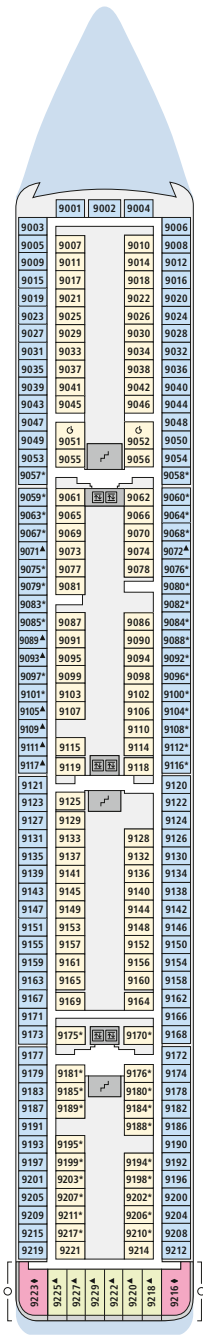

## Legende

Die folgende Übersicht beginnt mit der günstigsten Kabinenkategorie (Darstellung der Kabinennummern nur beispielhaft).

- 7005 Einzelkabine Innen **11**
- 7105 Innenkabine **IB**
- 8060 Innenkabine **IA**
- 7010 Einzelkabine Meerblick **1C** mit eingeschränkter Sicht
- 7001 Meerblickkabine **CA** mit eingeschränkter Sicht
- 7101 Meerblickkabine **MB**
- 8058 Meerblickkabine **MA**
- 9218 Balkonkabine **BA**
- 1001 Junior-Suite **JB** mit Balkon
- 1020 Junior-Suite **JA** mit Balkon
- 7146 Premium-Suite **SB** mit privatem Sonnendeck
- 7148 Deluxe-Suite **SA** mit privatem Sonnendeck

## Schiffsbereiche

- |   |  |
|---|--|
|  Lift                  |  Pool           |
|  Treppe                |  Body & Soul    |
|  Außendeck/Balkon      |  Sportaußendeck |
|  Betriebsraum/Crew     |  Entertainment  |
|  Gänge                 |  Bar            |
|  WC                    |  Restaurant     |
|  3-Bett-Kabine         |  Shop/Counter   |
|  4-Bett-Kabine         |  Hospital       |
|  5-Bett-Kabine         |  |
|  Behindertenfreundlich |  |
|  Whirlpool-Badewanne   |  |
|  Balkonbrüstung Glas  |  |

## Deck 5

- 16 Theater
- 25 Vinothek
- 26 Rezeption
- 27 Reiseberater
- 28 Bordshop
- 29 Mira Bar
- 30 Explorer Restaurant

## Deck 4

- 31 Gangway/ Tenderporten

Die Darstellung der Decksgrundrisse ist stark vereinfacht (Änderungen vorbehalten).

Deck 14

Deck 12

Deck 11

Deck 10

Deck 9