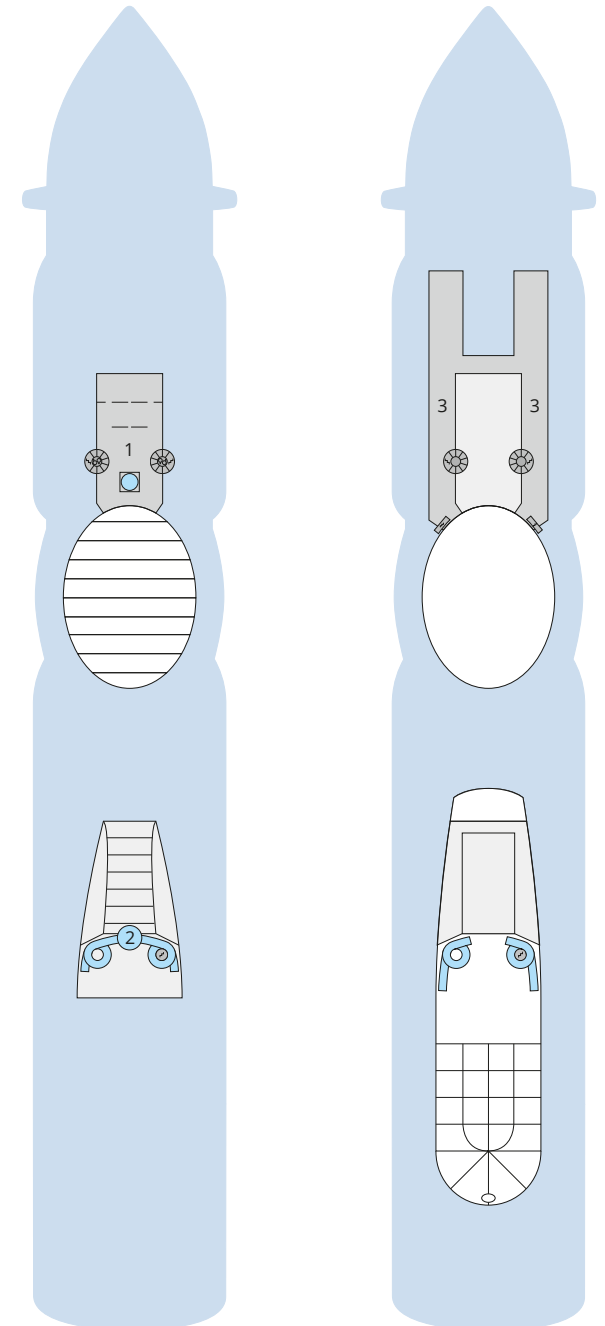

Schiffsbereiche

Lift	Pool/Wasserlandschaft
Treppe	Sportaußendeck
Außendeck/Balkon	Entertainment
Betriebsraum/Crew	Bar
Gänge	Restaurant
WC	Joggingparcours
Behindertenfreundliches WC mit Wickeltisch	

- ▲ 3-Bett-Kabine
- 4-Bett-Kabine
- 5-Bett-Kabine
- Verbindungstür
- ♿ Behindertenfreundlich
- > Extraviel Platz
- ⊞ Begehbarer Kleiderschrank
- ♻ Toilette und Dusche getrennt
- Balkonbrüstung Glas
- Balkonbrüstung Stahl

Deck 18

1. 1 FKK-Bereich
2. 2 Start Racer (Zugang über Deck 15)

Deck 17

1. 3 Außendeck/Sonnendeck

Deck 16

1. 4 Patiodeck
2. 5 Patio Bar
3. 6 Beach Club
4. 7 Sportaußendeck
5. 8 Klettergarten (Zugang über Deck 14 und Deck 15)

Deck 15

1. 3 Außendeck/Sonnendeck
2. 6 Beach Club
3. 9 TV-Studio
4. 10 AIDA Bar
5. 11 Pool Bar
6. 12 Game Center
7. 13 Wave Club Teens Lounge
8. 14 Ziel Racer
9. 15 Four Elements
10. 16 Joggingparcours
11. 17 Skywalk

Deck 14

1. 15 Four Elements Restaurant
2. 18 Mini Club
3. 19 Fuego Restaurant
4. 20 Kids Club
5. 21 5. Element

Deck 18

Deck 17

Die Darstellung der Decksgrundrisse ist stark vereinfacht (Änderungen vorbehalten).