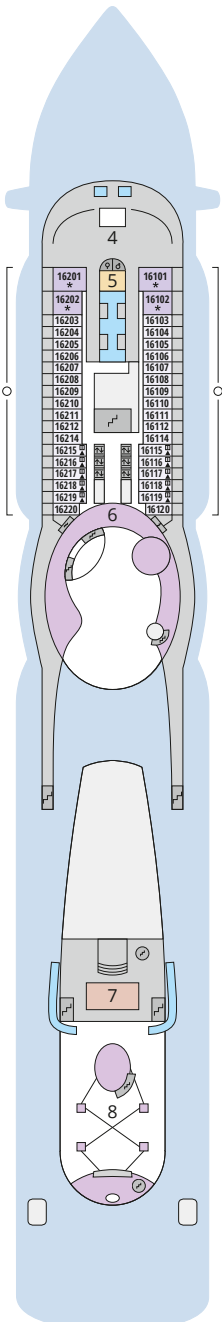

## Legende

Die folgende Übersicht beginnt mit der günstigsten Kabinenkategorie (Darstellung der Kabinennummern nur beispielhaft).

<b>4311</b> Innenkabine <b>IB</b>	<b>16103</b> Panoramakabine <b>VP</b>
<b>8133</b> Innenkabine <b>IA</b>	<b>8103</b> Verandakabine Deluxe mit Lounge <b>DL</b>
<b>4116</b> Meerblickkabine <b>MD/MC</b>	<b>8230</b> Junior-Suite mit Lounge und Balkon <b>JB</b>
<b>5105</b> Meerblickkabine <b>MB/MA</b>	<b>8135</b> Junior-Suite mit Veranda <b>JA</b>
<b>5166</b> Verandakabine <b>VH</b>	<b>16101</b> Panorama-Suite mit priv. Sonnendeck <b>SP</b>
<b>9105</b> Verandakabine <b>VG</b>	<b>8134</b> Suite mit priv. Sonnendeck <b>SC</b>
<b>9112</b> Verandakabine Komfort <b>VF/VE/VD</b>	<b>11192</b> Premium-Suite mit priv. Sonnendeck <b>SB</b>
<b>9101</b> Verandakabine Komfort <b>VC/VB/VA</b>	<b>15102</b> Deluxe-Suite mit priv. Sonnendeck <b>SA</b>

## Schiffsbereiche

Lift	Pool/Wasserlandschaft
Treppe	Sportaußendeck
Außendeck/Balkon	Entertainment
Betriebsraum/Crew	Bar
Gänge	Restaurant
WC	Joggingparcours
Behindertenfreundliches WC mit Wickeltisch	

- ▲ 3-Bett-Kabine
- \* 4-Bett-Kabine
- ◆ 5-Bett-Kabine
- Verbindungstür
- ♿ Behindertenfreundlich
- > Extraviel Platz
- ⊞ Begehbarer Kleiderschrank
- ♻ Toilette und Dusche getrennt
- Balkonbrüstung Glas
- Balkonbrüstung Stahl

## Deck 15

- 3 Außendeck/Sonnendeck
- 6 Beach Club
- 9 TV-Studio
- 10 AIDA Bar
- 11 Pool Bar
- 12 Game Center
- 13 Wave Club Teens Lounge
- 14 Ziel Racer
- 15 Four Elements
- 16 Joggingparcours
- 17 Skywalk

## Deck 14

- 15 Four Elements Restaurant
- 18 Mini Club
- 19 Fuego Restaurant
- 20 Kids Club
- 21 5. Element

Deck 18

Deck 17

Die Darstellung der Decksgrundrisse ist stark vereinfacht (Änderungen vorbehalten).