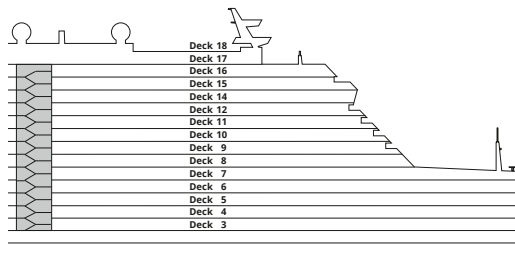

Deck 8

- 3 Außendeck/
  Raucherbereich
- 22 Body & Soul
  Organic Spa
- 23 AIDA Lounge
- 24 Sunset Bar
- 25 Ausflugs Counter
- 26 Theatrium
- 27 Sushi Bar
- 28 Viothek
- 29 Rossini Restaurant
- 30 Buffalo Steak House
- 31 Lanaideck
  mit Infinity-Pools

Deck 7

- 25 Ausflugs Counter
- 26 Theatrium
- 31 Lanaideck
- 32 Spray Bar
  (Zugang über Deck 6,
  Nachtclub Nightfly)
- 33 Body & Soul Sport
- 34 Zen Lounge
- 35 AIDAperla:
  Sport Shop/
  AIDAprima:
  Accessoires Shop
- 36 Nail Spa
- 37 Parfümerie
- 38 Activity Ausflüge
- 39 Fernwehexperten
- 40 AIDA Plaza
- 41 Friseur
- 42 Eisbar
- 43 Kids Shop
- 44 Wohnen & Schenken
- 45 AIDA Shoppingwelt
- 46 Schatzkiste
- 47 Café Mare
- 48 Hemingway Lounge
  mit Bibliothek
- 49 TV-Regie
- 50 Fotoshop
- 51 Kunstgalerie
- 52 Kochstudio
- 53 French Kiss –
  Die Brasserie
- 54 Brauhaus
- 55 Weite Welt
  Restaurant
- 56 Lanai Bar

Deck 6

- 3 Außendeck/
  Raucherbereich
- 26 Theatrium
- 32 Spray Bar
- 40 AIDA Plaza
- 57 Diskothek D6
- 58 Nachtclub Nightfly
- 59 Tapas & Bar
- 60 Scharfe Ecke
- 61 Juwelier
- 62 Travel Shop
- 63 Fotostudio
- 64 Casino
- 65 Perla Bar/Prima Bar
- 66 Casino Bar
- 67 East Restaurant
- 68 Ristorante Casa Nova
- 69 Bella Donna Restaurant
- 70 Markt Restaurant

Deck 4

- 25 Ausflugs Counter
- 71 Rezeption
- 72 Waschsalon

Deck 3

- 73 Activity Station
- 74 Gangway/
  Tenderpforten
- 75 Pier 3 Market
  We proudly
  serve Starbucks
- 76 Konferenzraum
- 77 Hospital

* AIDAprima:
Ausschnitt Deck 5

	5267	5467	5367	5167	
	5268	5468	5368	5168	
	5269	5469	5369	5169	
	5270	5470	5370	5170	
	5271	5471	5371	5171	
	5272	5472	5372	5172	
	5273	5473	5373	5173	
	5274	5474	5374	5174	
	5275	5475	5375	5175	
	5276	5476	5376	5176