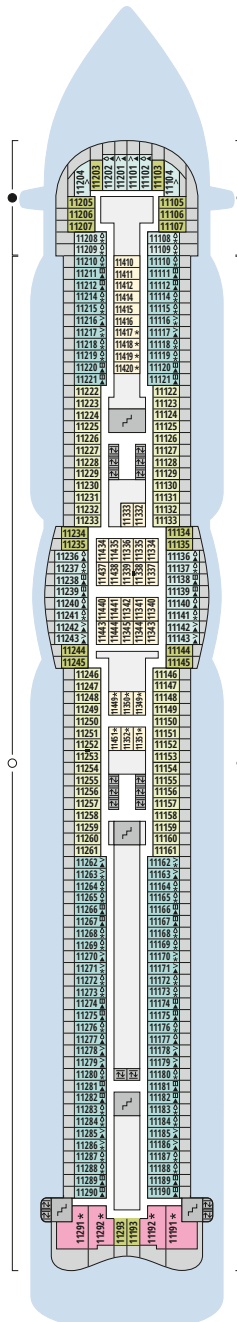

## Legende

Die folgende Übersicht beginnt mit der günstigsten Kabinenkategorie (Darstellung der Kabinennummern nur beispielhaft).

<b>4311</b> Innenkabine <b>IB</b>	<b>16103</b> Panoramakabine <b>VP</b>
<b>8133</b> Innenkabine <b>IA</b>	<b>8103</b> Verandakabine Deluxe mit Lounge <b>DL</b>
<b>4116</b> Meerblickkabine <b>MD/MC</b>	<b>8230</b> Junior-Suite mit Lounge und Balkon <b>JB</b>
<b>5105</b> Meerblickkabine <b>MB/MA</b>	<b>8135</b> Junior-Suite mit Veranda <b>JA</b>
<b>5166</b> Verandakabine <b>VH</b>	<b>16101</b> Panorama-Suite mit priv. Sonnendeck <b>SP</b>
<b>9105</b> Verandakabine <b>VG</b>	<b>8134</b> Suite mit priv. Sonnendeck <b>SC</b>
<b>9112</b> Verandakabine Komfort <b>VF/VE/VD</b>	<b>11192</b> Premium-Suite mit priv. Sonnendeck <b>SB</b>
<b>9101</b> Verandakabine Komfort <b>VC/VB/VA</b>	<b>15102</b> Deluxe-Suite mit priv. Sonnendeck <b>SA</b>

## Schiffsbereiche

Lift	Pool/Wasserlandschaft
Treppe	Sportaußendeck
Außendeck/Balkon	Entertainment
Betriebsraum/Crew	Bar
Gänge	Restaurant
WC	Joggingparcours
Behindertenfreundliches WC mit Wickeltisch	

- ▲ 3-Bett-Kabine
- \* 4-Bett-Kabine
- ◆ 5-Bett-Kabine
- Verbindungstür
- ♿ Behindertenfreundlich
- > Extraviel Platz
- ⊞ Begehbarer Kleiderschrank
- ♻ Toilette und Dusche getrennt
- Balkonbrüstung Glas
- Balkonbrüstung Stahl

## Deck 18

- 1 FKK-Bereich
- 2 Start Racer (Zugang über Deck 15)

Deck 16

Deck 15

Deck 14

Deck 12

Deck 11

Deck 10