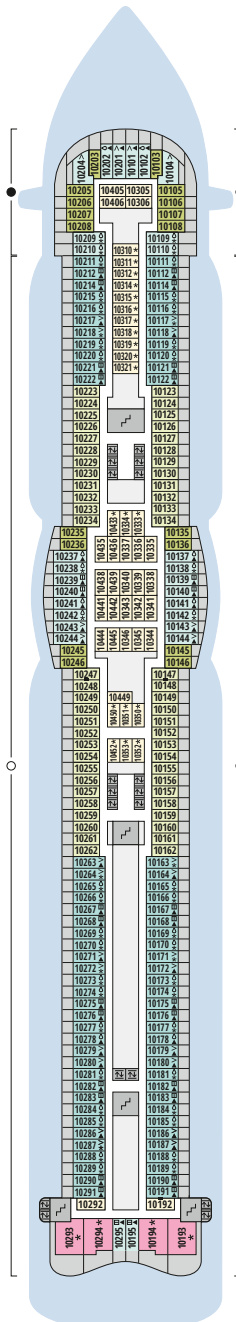

## Legende

Die folgende Übersicht beginnt mit der günstigsten Kabinenkategorie (Darstellung der Kabinennummern nur beispielhaft).

<b>4311</b> Innenkabine <b>IB</b>	<b>16103</b> Panoramakabine <b>VP</b>
<b>8133</b> Innenkabine <b>IA</b>	<b>8103</b> Verandakabine Deluxe mit Lounge <b>DL</b>
<b>4116</b> Meerblickkabine <b>MD/MC</b>	<b>8230</b> Junior-Suite mit Lounge und Balkon <b>JB</b>
<b>5105</b> Meerblickkabine <b>MB/MA</b>	<b>8135</b> Junior-Suite mit Veranda <b>JA</b>
<b>5166</b> Verandakabine <b>VH</b>	<b>16101</b> Panorama-Suite mit priv. Sonnendeck <b>SP</b>
<b>9105</b> Verandakabine <b>VG</b>	<b>8134</b> Suite mit priv. Sonnendeck <b>SC</b>
<b>9112</b> Verandakabine Komfort <b>VF/VE/VD</b>	<b>11192</b> Premium-Suite mit priv. Sonnendeck <b>SB</b>
<b>9101</b> Verandakabine Komfort <b>VC/VB/VA</b>	<b>15102</b> Deluxe-Suite mit priv. Sonnendeck <b>SA</b>

## Schiffsbereiche

Lift	Pool/Wasserlandschaft
Treppe	Sportaußendeck
Außendeck/Balkon	Entertainment
Betriebsraum/Crew	Bar
Gänge	Restaurant
WC	Joggingparcours
Behindertenfreundliches WC mit Wickeltisch	

- ▲ 3-Bett-Kabine
- \* 4-Bett-Kabine
- ◆ 5-Bett-Kabine
- Verbindungstür
- ♿ Behindertenfreundlich
- > Extraviel Platz
- ⊞ Begehbarer Kleiderschrank
- ♻ Toilette und Dusche getrennt
- Balkonbrüstung Glas
- Balkonbrüstung Stahl

## Deck 18

- 1 FKK-Bereich
- 2 Start Racer (Zugang über Deck 15)

Deck 16

Deck 15

Deck 14

Deck 12

Deck 11

Deck 10