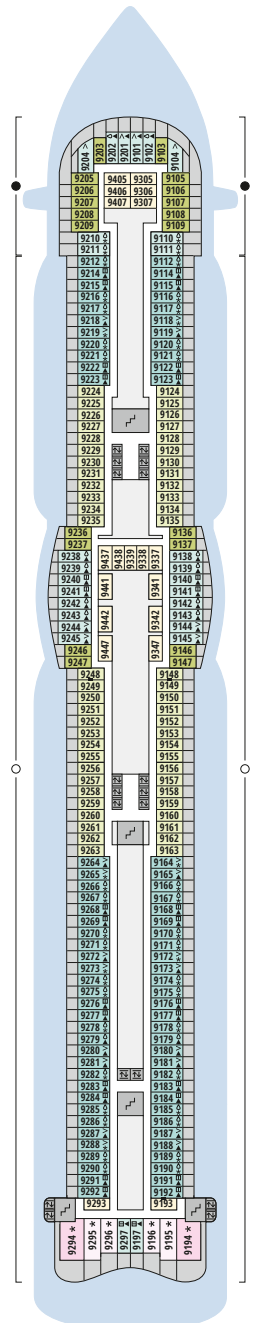

Deck 9

Die Darstellung der Decksgrundrisse ist stark vereinfacht (Änderungen vorbehalten).