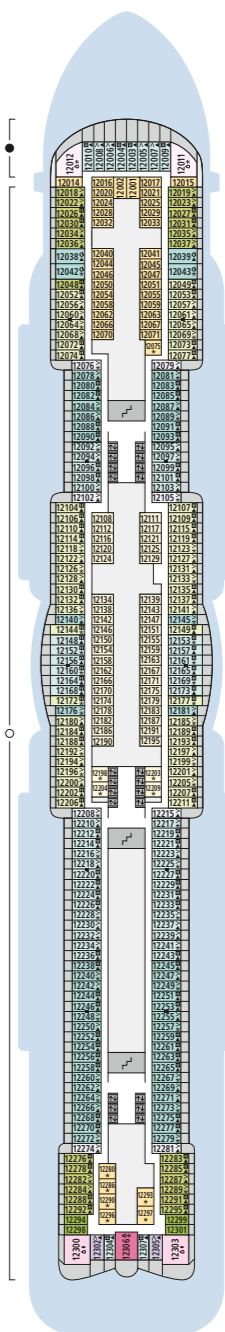

DECKSGRUNDRISSE AIDAnova

Legende

Die folgende Übersicht beginnt mit der günstigsten Kabinenkategorie (Darstellung der Kabinennummern nur beispielhaft).

10161 Einzelkabine Innen 1I	9112 Verandakabine Komfort VC
4338 Innenkabine IC	9101 Verandakabine Komfort VB
5204 Innenkabine IB	9318 Verandakabine Komfort VA
9012 Innenkabine IA	17062 Verandakabine Deluxe DB
4097 Meerblickkabine MB	12305 Verandakabine Deluxe DA
5126 Meerblickkabine MA	9107 Junior-Suite mit Lounge JB
14296 Einzelkabine Balkon 1B	8009 Junior-Suite JA
5324 Balkonkabine BC	9314 Suite SC
9315 Balkonkabine BB	17009 Premium-Suite SB
9189 Balkonkabine BA	12306 Penthouse-Suite SA

Deck 19

- 1 FKK-Bereich
- 2 Start Racer und Water Slide

Deck 18

- 3 Außendeck/ Sonnendeck
- 4 Pool Bar
- 5 Sportaußendeck
- 6 Klettergarten

Deck 17

- 3 Außendeck
- 7 Beach Club
- 8 AIDA Lounge
- 9 Ziel Racer
- 10 Ziel Water Slide
- 11 Four Elements

Deck 16

- 3 Außendeck
- 7 Beach Club
- 11 Four Elements
- 12 AIDA Bar
- 13 Fuego Restaurant
- 14 Teens Lounge
- 15 Mini Club
- 16 Kids Club
- 17 5. Element

Deck 19

Deck 18

Deck 17

Deck 16

Deck 15

Deck 14

Deck 12

Deck 11

Die Darstellung der Deckgrundrisse ist stark vereinfacht (Änderungen vorbehalten).

DECKSGRUNDRISSE AIDAnova

Legende

Die folgende Übersicht beginnt mit der günstigsten Kabinenkategorie (Darstellung der Kabinennummern nur beispielhaft).