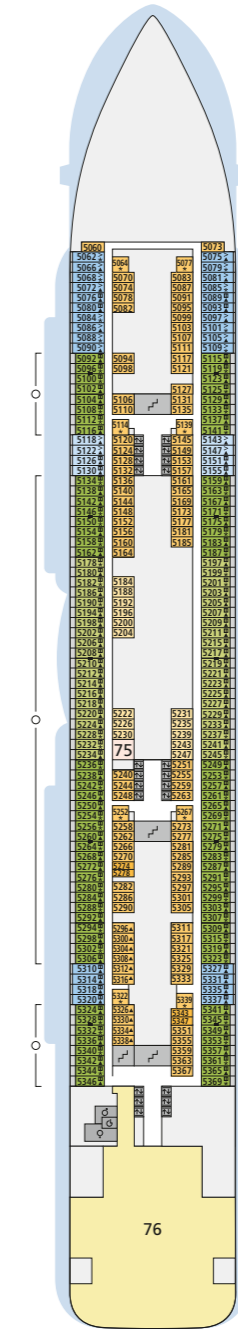

DECKSGRUNDRISSE AIDAnova

Legende

Die folgende Übersicht beginnt mit der günstigsten Kabinenkategorie (Darstellung der Kabinennummern nur beispielhaft).

10161 Einzelkabine Innen 1I	9112 Verandakabine Komfort VC
4338 Innenkabine IC	9101 Verandakabine Komfort VB
5204 Innenkabine IB	9318 Verandakabine Deluxe DB
9012 Innenkabine IA	17062 Verandakabine Deluxe DA
4097 Meerblickkabine MB	12305 Verandakabine Deluxe DA
5126 Meerblickkabine MA	9107 Junior-Suite mit Lounge JB
14296 Einzelkabine Balkon 1B	8009 Junior-Suite JA
5324 Balkonkabine BC	9314 Suite SC
9315 Balkonkabine BB	17009 Premium-Suite SB
9189 Balkonkabine BA	12306 Penthouse-Suite SA

Schiffsbereiche

Lift	Pool/Wasserlandschaft
Treppe	Body & Soul
Außendeck/Balkon	Sportaußendeck
Betriebsraum/Crew	Entertainment
Gänge	Bar
WC	Restaurant
Behindertenfreundliches WC mit Wickeltisch	Shop/Counter
Hospital	Hospital

- ▲ 3-Bett-Kabine
- 4-Bett-Kabine
- 5-Bett-Kabine
- Verbindungstür
- ♿ Behindertenfreundlich
- > Extraviel Platz
- ▣ Begehbarer Kleiderschrank
- △ Toilette und Dusche getrennt
- Balkonbrüstung Glas
- Balkonbrüstung Stahl

Deck 8

- 3 Außendeck
- 18 Body & Soul
- 19 Body & Soul
- 20 Body & Soul Sport
- 21 Minigolf, Outdoor-Fitnessparcours
- 22 Außenbereich
- 23 Friseur
- 24 Parfümerie
- 25 Sport Shop
- 26 Juicy's & Smoothies
- 27 Reiseberater
- 28 Hemingway Lounge
- 29 Café Mare
- 30 Theatrium
- 31 Eisbar
- 32 Vinothek
- 33 Ristorante
- 34 Churrascaria
- 35 Brauhaus

Deck 7