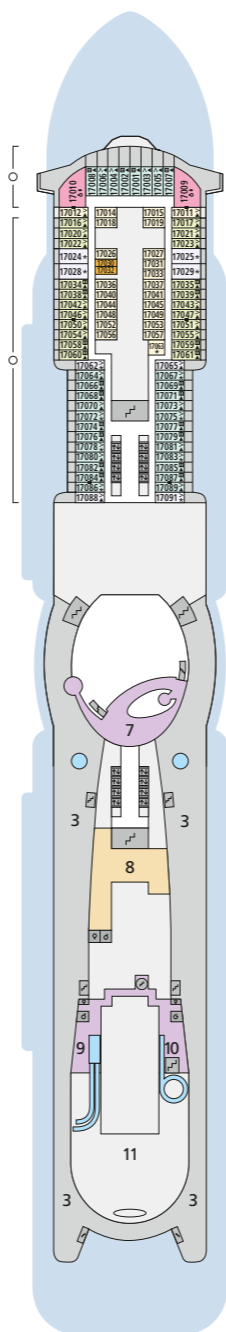

DECKSGRUNDRISSE AIDAnova

Legende

Die folgende Übersicht beginnt mit der günstigsten Kabinenkategorie (Darstellung der Kabinennummern nur beispielhaft).

10161 Einzelkabine Innen 1I	9112 Verandakabine Komfort VC
4338 Innenkabine IC	9101 Verandakabine Komfort VB
5204 Innenkabine IB	9318 Verandakabine Komfort VA
9012 Innenkabine IA	17062 Verandakabine Deluxe DB
4097 Meerblickkabine MB	12305 Verandakabine Deluxe DA
5126 Meerblickkabine MA	9107 Junior-Suite mit Lounge JB
14296 Einzelkabine Balkon 1B	8009 Junior-Suite JA
5324 Balkonkabine BC	9314 Suite SC
9315 Balkonkabine BB	17009 Premium-Suite SB
9189 Balkonkabine BA	12306 Penthouse-Suite SA

Schiffsbereiche

Lift	Pool/Wasserlandschaft
Treppe	Sportaußendeck
Außendeck/Balkon	Entertainment
Betriebsraum/Crew	Bar
Gänge	Restaurant
WC	

Behindertenfreundliches WC mit Wickeltisch

3-Bett-Kabine

4-Bett-Kabine

Deck 19

- 1 FKK-Bereich
- 2 Start Racer und Water Slide

Deck 18

- 3 Außendeck/ Sonnendeck
- 4 Pool Bar
- 5 Sportaußendeck
- 6 Klettergarten

Deck 17

- 3 Außendeck
- 7 Beach Club
- 8 AIDA Lounge
- 9 Ziel Racer
- 10 Ziel Water Slide
- 11 Four Elements

Deck 16

- 3 Außendeck
- 7 Beach Club
- 11 Four Elements
- 12 AIDA Bar
- 13 Fuego Restaurant
- 14 Teens Lounge
- 15 Mini Club
- 16 Kids Club
- 17 5. Element

Deck 19

Deck 18

Deck 17

Deck 16

Deck 15

Deck 14