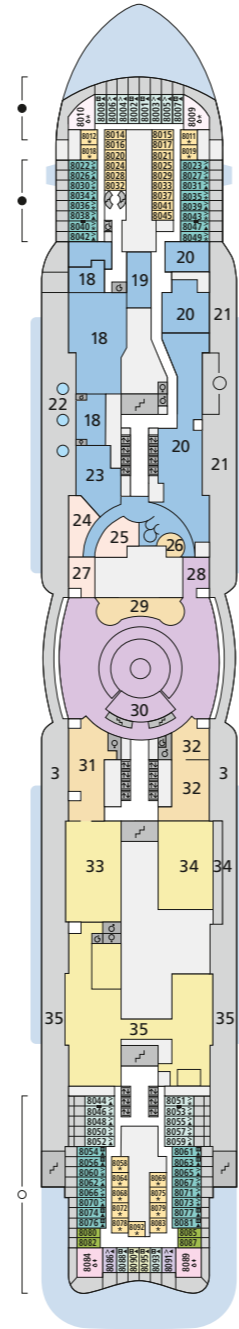

DECKSGRUNDRISSE AIDAnova

Legende

Die folgende Übersicht beginnt mit der günstigsten Kabinenkategorie (Darstellung der Kabinennummern nur beispielhaft).

10161 Einzelkabine Innen 1I	9112 Verandakabine Komfort VC
4338 Innenkabine IC	9101 Verandakabine Komfort VB
5204 Innenkabine IB	9318 Verandakabine Deluxe DB
9012 Innenkabine IA	17062 Verandakabine Deluxe DA
4097 Meerblickkabine MB	12305 Verandakabine Deluxe DA
5126 Meerblickkabine MA	9107 Junior-Suite mit Lounge JB
14296 Einzelkabine Balkon 1B	8009 Junior-Suite JA
5324 Balkonkabine BC	9314 Suite SC
9315 Balkonkabine BB	17009 Premium-Suite SB
9189 Balkonkabine BA	12306 Penthouse-Suite SA

Schiffsbereiche

Lift	Pool/Wasserlandschaft
Treppe	Body & Soul
Außendeck/Balkon	Sportaußendeck
Betriebsraum/Crew	Entertainment
Gänge	Bar
WC	Restaurant
Behindertenfreundliches WC mit Wickeltisch	Shop/Counter
Hospital	Hospital

- ▲ 3-Bett-Kabine
- 4-Bett-Kabine
- 5-Bett-Kabine
- Verbindungstür
- ♿ Behindertenfreundlich
- > Extraviel Platz
- ▣ Begehbarer Kleiderschrank
- △ Toilette und Dusche getrennt
- Balkonbrüstung Glas
- Balkonbrüstung Stahl

Deck 8

- 3 Außendeck
- 18 Body & Soul
- 19 Body & Soul
- 20 Body & Soul Sport
- 21 Minigolf, Outdoor-Fitnessparcours
- 22 Außenbereich
- 23 Friseur
- 24 Parfümerie
- 25 Sport Shop
- 26 Juicy's & Smoothies
- 27 Reiseberater
- 28 Hemingway Lounge
- 29 Café Mare
- 30 Theatrium
- 31 Eisbar
- 32 Vinothek
- 33 Ristorante
- 34 Churrascaria
- 35 Brauhaus

Deck 7