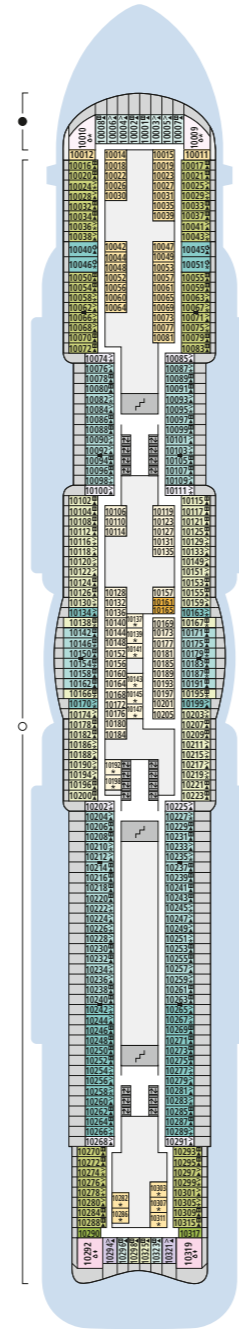

Deck 3

- 65 Gangway/Tenderporten
- 77 Segway Station
- 78 Activities Station (Biking, Golf, Tauchen)
- 79 Hospital

Deck 10