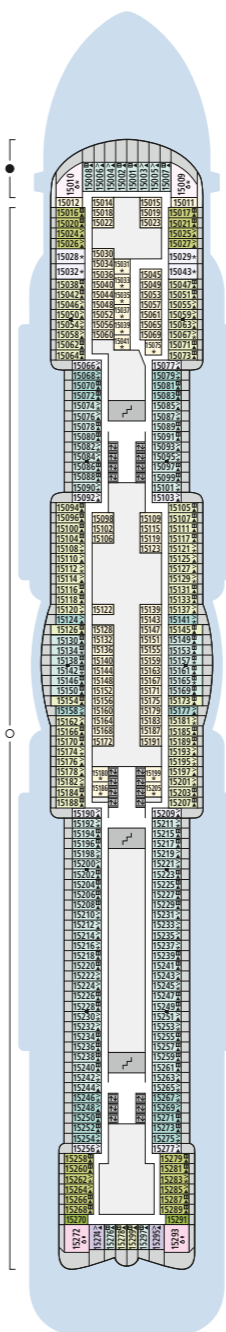

DECKSGRUNDRISSE AIDAnova

Legende

Die folgende Übersicht beginnt mit der günstigsten Kabinenkategorie (Darstellung der Kabinennummern nur beispielhaft).

10161 Einzelkabine Innen 1I	9112 Verandakabine Komfort VC
4338 Innenkabine IC	9101 Verandakabine Komfort VB
5204 Innenkabine IB	9318 Verandakabine Komfort VA
9012 Innenkabine IA	17062 Verandakabine Deluxe DB
4097 Meerblickkabine MB	12305 Verandakabine Deluxe DA
5126 Meerblickkabine MA	9107 Junior-Suite mit Lounge JB
14296 Einzelkabine Balkon 1B	8009 Junior-Suite JA
5324 Balkonkabine BC	9314 Suite SC
9315 Balkonkabine BB	17009 Premium-Suite SB
9189 Balkonkabine BA	12306 Penthouse-Suite SA

Deck 19

- 1 FKK-Bereich
- 2 Start Racer und Water Slide

Deck 18

- 3 Außendeck/ Sonnendeck
- 4 Pool Bar
- 5 Sportaußendeck
- 6 Klettergarten

Deck 17

- 3 Außendeck
- 7 Beach Club
- 8 AIDA Lounge
- 9 Ziel Racer
- 10 Ziel Water Slide
- 11 Four Elements

Deck 16

- 3 Außendeck
- 7 Beach Club
- 11 Four Elements
- 12 AIDA Bar
- 13 Fuego Restaurant
- 14 Teens Lounge
- 15 Mini Club
- 16 Kids Club
- 17 5. Element

Deck 19

Deck 18

Deck 17

Deck 16

Deck 15

Deck 14

Deck 12

Deck 11

Die Darstellung der Deckgrundrisse ist stark vereinfacht (Änderungen vorbehalten).

DECKSGRUNDRISSE AIDAnova

Legende

Die folgende Übersicht beginnt mit der günstigsten Kabinenkategorie (Darstellung der Kabinennummern nur beispielhaft).