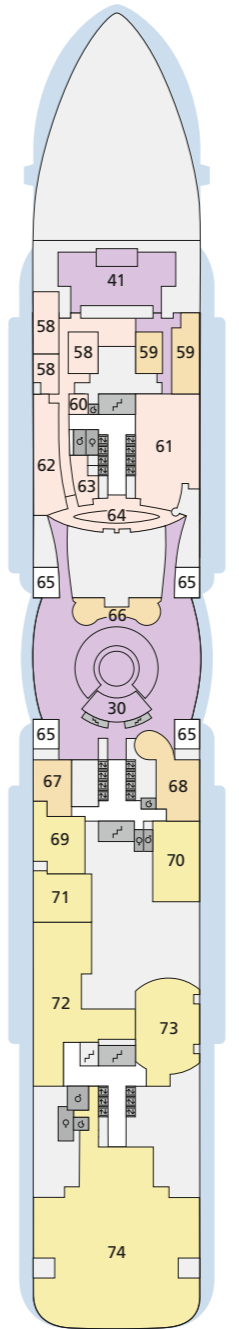

DECKSGRUNDRISSE AIDAnova

Legende

Die folgende Übersicht beginnt mit der günstigsten Kabinenkategorie (Darstellung der Kabinennummern nur beispielhaft).

10161 Einzelkabine Innen 1I	9112 Verandakabine Komfort VC
4338 Innenkabine IC	9101 Verandakabine Komfort VB
5204 Innenkabine IB	9318 Verandakabine Deluxe DB
9012 Innenkabine IA	17062 Verandakabine Deluxe DA
4097 Meerblickkabine MB	12305 Verandakabine Deluxe DA
5126 Meerblickkabine MA	9107 Junior-Suite mit Lounge JB
14296 Einzelkabine Balkon 1B	8009 Junior-Suite JA
5324 Balkonkabine BC	9314 Suite SC
9315 Balkonkabine BB	17009 Premium-Suite SB
9189 Balkonkabine BA	12306 Penthouse-Suite SA

Schiffsbereiche

Lift	Pool/Wasserlandschaft
Treppe	Body & Soul
Außendeck/Balkon	Sportaußendeck
Betriebsraum/Crew	Entertainment
Gänge	Bar
WC	Restaurant
Behindertenfreundliches WC mit Wickeltisch	Shop/Counter
Hospital	Hospital

- ▲ 3-Bett-Kabine
- 4-Bett-Kabine
- 5-Bett-Kabine
- Verbindungstür
- ♿ Behindertenfreundlich
- > Extraviel Platz
- ▣ Begehbarer Kleiderschrank
- △ Toilette und Dusche getrennt
- Balkonbrüstung Glas
- Balkonbrüstung Stahl

Deck 8

- 3 Außendeck
- 18 Body & Soul
- 19 Body & Soul
- 20 Body & Soul Sport
- 21 Minigolf, Outdoor-Fitnessparcours
- 22 Außenbereich
- 23 Friseur
- 24 Parfümerie
- 25 Sport Shop
- 26 Juicy's & Smoothies
- 27 Reiseberater
- 28 Hemingway Lounge
- 29 Café Mare
- 30 Theatrium
- 31 Eisbar
- 32 Vinothek
- 33 Ristorante
- 34 Churrascaria
- 35 Brauhaus

Deck 7