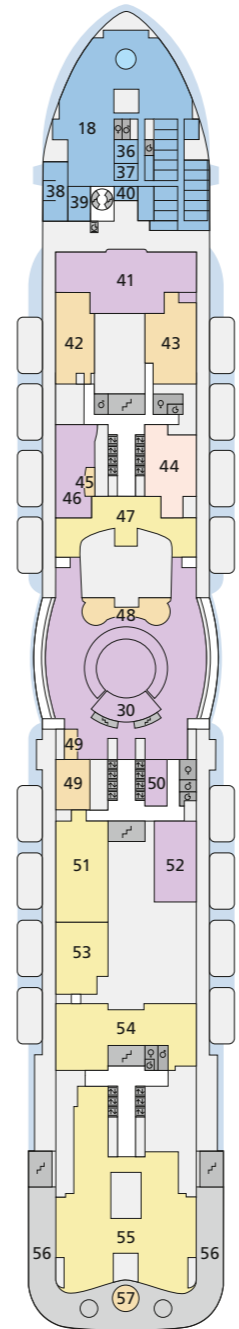

DECKSGRUNDRISSE AIDAnova

Legende

Die folgende Übersicht beginnt mit der günstigsten Kabinenkategorie (Darstellung der Kabinennummern nur beispielhaft).

10161 Einzelkabine Innen 1I	9112 Verandakabine Komfort VC
4338 Innenkabine IC	9101 Verandakabine Komfort VB
5204 Innenkabine IB	9318 Verandakabine Deluxe DB
9012 Innenkabine IA	17062 Verandakabine Deluxe DA
4097 Meerblickkabine MB	12305 Verandakabine Deluxe DA
5126 Meerblickkabine MA	9107 Junior-Suite mit Lounge JB
14296 Einzelkabine Balkon 1B	8009 Junior-Suite JA
5324 Balkonkabine BC	9314 Suite SC
9315 Balkonkabine BB	17009 Premium-Suite SB
9189 Balkonkabine BA	12306 Penthouse-Suite SA

Schiffsbereiche

Lift	Pool/Wasserlandschaft
Treppe	Body & Soul
Außendeck/Balkon	Sportaußendeck
Betriebsraum/Crew	Entertainment
Gänge	Bar
WC	Restaurant
Behindertenfreundliches WC mit Wickeltisch	Shop/Counter
Hospital	Hospital

- ▲ 3-Bett-Kabine
- 4-Bett-Kabine
- 5-Bett-Kabine
- Verbindungstür
- ♿ Behindertenfreundlich
- > Extraviel Platz
- ▣ Begehbarer Kleiderschrank
- △ Toilette und Dusche getrennt
- Balkonbrüstung Glas
- Balkonbrüstung Stahl

Deck 8

- 3 Außendeck
- 18 Body & Soul
- 19 Body & Soul
- 20 Body & Soul Sport
- 21 Minigolf, Outdoor-Fitnessparcours
- 22 Außenbereich
- 23 Friseur
- 24 Parfümerie
- 25 Sport Shop
- 26 Juicy's & Smoothies
- 27 Reiseberater
- 28 Hemingway Lounge
- 29 Café Mare
- 30 Theatrium
- 31 Eisbar
- 32 Vinothek
- 33 Ristorante
- 34 Churrascaria
- 35 Brauhaus

Deck 7