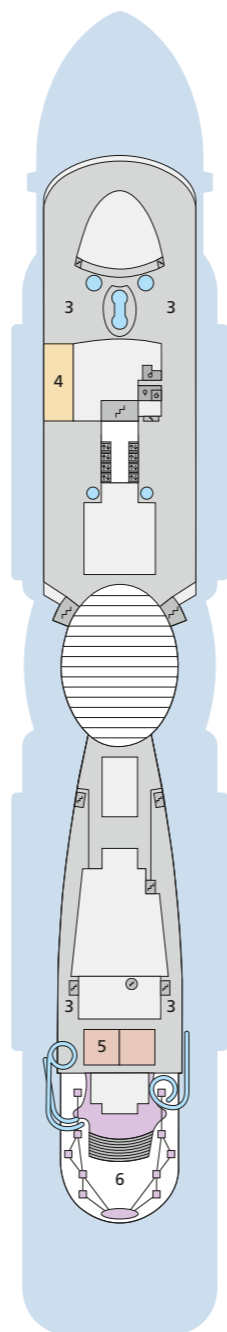

DECKSGRUNDRISSE AIDAnova

Legende

Die folgende Übersicht beginnt mit der günstigsten Kabinenkategorie (Darstellung der Kabinennummern nur beispielhaft).

10161 Einzelkabine Innen 1I	9112 Verandakabine Komfort VC
4338 Innenkabine IC	9101 Verandakabine Komfort VB
5204 Innenkabine IB	9318 Verandakabine Komfort VA
9012 Innenkabine IA	17062 Verandakabine Deluxe DB
4097 Meerblickkabine MB	12305 Verandakabine Deluxe DA
5126 Meerblickkabine MA	9107 Junior-Suite mit Lounge JB
14296 Einzelkabine Balkon 1B	8009 Junior-Suite JA
5324 Balkonkabine BC	9314 Suite SC
9315 Balkonkabine BB	17009 Premium-Suite SB
9189 Balkonkabine BA	12306 Penthouse-Suite SA

5-Bett-Kabine

Verbindungstür

Behindertenfreundlich

Extraviel Platz

Begehbarer Kleiderschrank

Toilette und Dusche getrennt

Balkonbrüstung Glas

Balkonbrüstung Stahl

Deck 19

- 1 FKK-Bereich
- 2 Start Racer und Water Slide

Deck 18

- 3 Außendeck/ Sonnendeck
- 4 Pool Bar
- 5 Sportaußendeck
- 6 Klettergarten

Deck 17

- 3 Außendeck
- 7 Beach Club
- 8 AIDA Lounge
- 9 Ziel Racer
- 10 Ziel Water Slide
- 11 Four Elements

Deck 16

- 3 Außendeck
- 7 Beach Club
- 11 Four Elements
- 12 AIDA Bar
- 13 Fuego Restaurant
- 14 Teens Lounge
- 15 Mini Club
- 16 Kids Club
- 17 5. Element

Deck 19

Deck 18

Deck 17

Deck 16

Deck 15

Deck 14