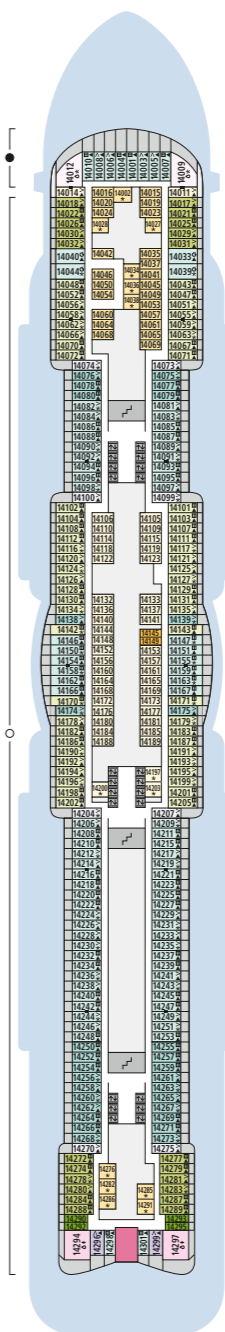

DECKSGRUNDRISSE AIDAnova

Legende

Die folgende Übersicht beginnt mit der günstigsten Kabinenkategorie (Darstellung der Kabinennummern nur beispielhaft).

10161 Einzelkabine Innen 1I	9112 Verandakabine Komfort VC
4338 Innenkabine IC	9101 Verandakabine Komfort VB
5204 Innenkabine IB	9318 Verandakabine Komfort VA
9012 Innenkabine IA	17062 Verandakabine Deluxe DB
4097 Meerblickkabine MB	12305 Verandakabine Deluxe DA
5126 Meerblickkabine MA	9107 Junior-Suite mit Lounge JB
14296 Einzelkabine Balkon 1B	8009 Junior-Suite JA
5324 Balkonkabine BC	9314 Suite SC
9315 Balkonkabine BB	17009 Premium-Suite SB
9189 Balkonkabine BA	12306 Penthouse-Suite SA

Deck 19

- 1 FKK-Bereich
- 2 Start Racer und Water Slide

Deck 18

- 3 Außendeck/ Sonnendeck
- 4 Pool Bar
- 5 Sportaußendeck
- 6 Klettergarten

Deck 17

- 3 Außendeck
- 7 Beach Club
- 8 AIDA Lounge
- 9 Ziel Racer
- 10 Ziel Water Slide
- 11 Four Elements

Deck 16

- 3 Außendeck
- 7 Beach Club
- 11 Four Elements
- 12 AIDA Bar
- 13 Fuego Restaurant
- 14 Teens Lounge
- 15 Mini Club
- 16 Kids Club
- 17 5. Element

Deck 19

Deck 18

Deck 17

Deck 16

Deck 15

Deck 14

Deck 12

Deck 11

Die Darstellung der Deckgrundrisse ist stark vereinfacht (Änderungen vorbehalten).

DECKSGRUNDRISSE AIDAnova

Legende

Die folgende Übersicht beginnt mit der günstigsten Kabinenkategorie (Darstellung der Kabinennummern nur beispielhaft).