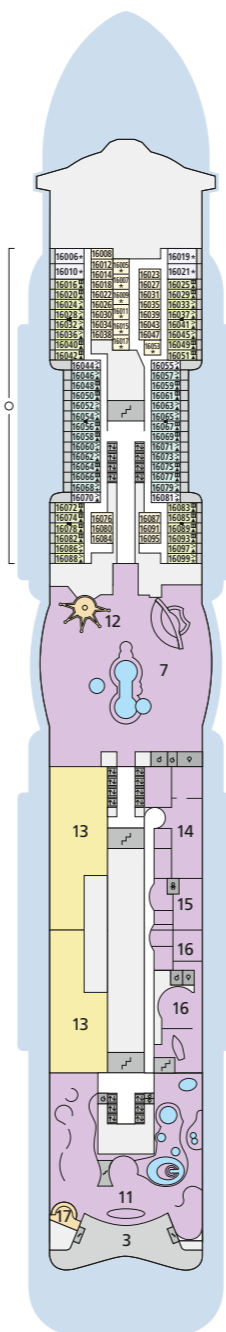

DECKSGRUNDRISSE AIDAnova

Legende

Die folgende Übersicht beginnt mit der günstigsten Kabinenkategorie (Darstellung der Kabinennummern nur beispielhaft).

10161 Einzelkabine Innen 1I	9112 Verandakabine Komfort VC
4338 Innenkabine IC	9101 Verandakabine Komfort VB
5204 Innenkabine IB	9318 Verandakabine Komfort VA
9012 Innenkabine IA	17062 Verandakabine Deluxe DB
4097 Meerblickkabine MB	12305 Verandakabine Deluxe DA
5126 Meerblickkabine MA	9107 Junior-Suite mit Lounge JB
14296 Einzelkabine Balkon 1B	8009 Junior-Suite JA
5324 Balkonkabine BC	9314 Suite SC
9315 Balkonkabine BB	17009 Premium-Suite SB
9189 Balkonkabine BA	12306 Penthouse-Suite SA

Deck 19

- 1 FKK-Bereich
- 2 Start Racer und Water Slide

Deck 18

- 3 Außendeck/ Sonnendeck
- 4 Pool Bar
- 5 Sportaußendeck
- 6 Klettergarten

Deck 17

- 3 Außendeck
- 7 Beach Club
- 8 AIDA Lounge
- 9 Ziel Racer
- 10 Ziel Water Slide
- 11 Four Elements

Deck 16

- 3 Außendeck
- 7 Beach Club
- 11 Four Elements
- 12 AIDA Bar
- 13 Fuego Restaurant
- 14 Teens Lounge
- 15 Mini Club
- 16 Kids Club
- 17 5. Element

Deck 19

Deck 18

Deck 17

Deck 16

Deck 15

Deck 14

Deck 12

Deck 11

Die Darstellung der Deckgrundrisse ist stark vereinfacht (Änderungen vorbehalten).

DECKSGRUNDRISSE AIDAnova

Legende

Die folgende Übersicht beginnt mit der günstigsten Kabinenkategorie (Darstellung der Kabinennummern nur beispielhaft).