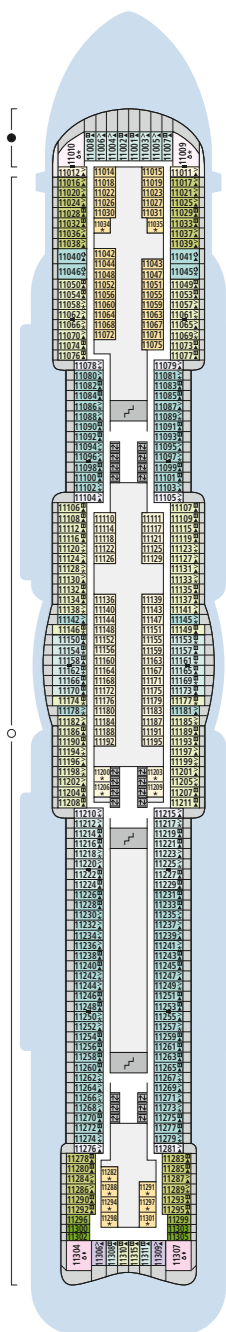

DECKSGRUNDRISSE AIDAnova

Legende

Die folgende Übersicht beginnt mit der günstigsten Kabinenkategorie (Darstellung der Kabinennummern nur beispielhaft).

10161 Einzelkabine Innen 1I	9112 Verandakabine Komfort VC
4338 Innenkabine IC	9101 Verandakabine Komfort VB
5204 Innenkabine IB	9318 Verandakabine Komfort VA
9012 Innenkabine IA	17062 Verandakabine Deluxe DB
4097 Meerblickkabine MB	12305 Verandakabine Deluxe DA
5126 Meerblickkabine MA	9107 Junior-Suite mit Lounge JB
14296 Einzelkabine Balkon 1B	8009 Junior-Suite JA
5324 Balkonkabine BC	9314 Suite SC
9315 Balkonkabine BB	17009 Premium-Suite SB
9189 Balkonkabine BA	12306 Penthouse-Suite SA

Deck 19

- 1 FKK-Bereich
- 2 Start Racer und Water Slide

Deck 18

- 3 Außendeck/ Sonnendeck
- 4 Pool Bar
- 5 Sportaußendeck
- 6 Klettergarten

Deck 17

- 3 Außendeck
- 7 Beach Club
- 8 AIDA Lounge
- 9 Ziel Racer
- 10 Ziel Water Slide
- 11 Four Elements

Deck 16

- 3 Außendeck
- 7 Beach Club
- 11 Four Elements
- 12 AIDA Bar
- 13 Fuego Restaurant
- 14 Teens Lounge
- 15 Mini Club
- 16 Kids Club
- 17 5. Element

Deck 19

Deck 18

Deck 17

Deck 16

Deck 15

Deck 14

Deck 12

Deck 11

Die Darstellung der Deckgrundrisse ist stark vereinfacht (Änderungen vorbehalten).

DECKSGRUNDRISSE AIDAnova

Legende

Die folgende Übersicht beginnt mit der günstigsten Kabinenkategorie (Darstellung der Kabinennummern nur beispielhaft).