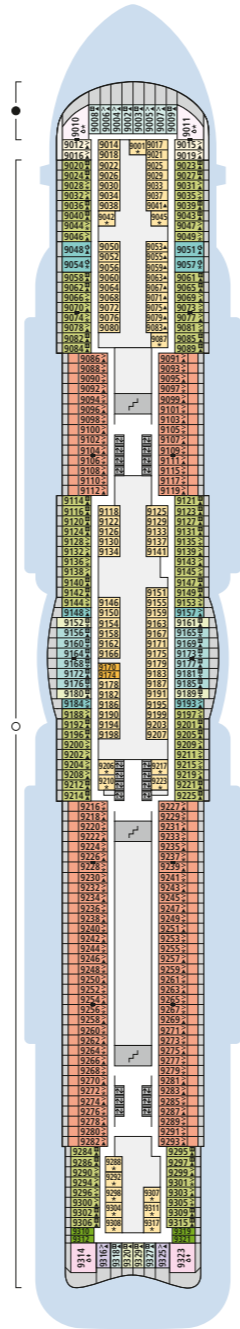

DECKSGRUNDRISSE AIDAnova

Legende

Die folgende Übersicht beginnt mit der günstigsten Kabinenkategorie (Darstellung der Kabinennummern nur beispielhaft).

10161 Einzelkabine Innen 1I	9112 Verandakabine Komfort VC
4338 Innenkabine IC	9101 Verandakabine Komfort VB
5204 Innenkabine IB	9318 Verandakabine Deluxe DB
9012 Innenkabine IA	17062 Verandakabine Deluxe DA
4097 Meerblickkabine MB	12305 Verandakabine Deluxe DA
5126 Meerblickkabine MA	9107 Junior-Suite mit Lounge JB
14296 Einzelkabine Balkon 1B	8009 Junior-Suite JA
5324 Balkonkabine BC	9314 Suite SC
9315 Balkonkabine BB	17009 Premium-Suite SB
9189 Balkonkabine BA	12306 Penthouse-Suite SA

Schiffsbereiche

Lift	Pool/Wasserlandschaft
Treppe	Body & Soul
Außendeck/Balkon	Sportaußendeck
Betriebsraum/Crew	Entertainment
Gänge	Bar
WC	Restaurant
Behindertenfreundliches WC mit Wickeltisch	Shop/Counter
Hospital	Hospital

- ▲ 3-Bett-Kabine
- 4-Bett-Kabine
- 5-Bett-Kabine
- Verbindungstür
- ♿ Behindertenfreundlich
- > Extraviel Platz
- ▣ Begehbarer Kleiderschrank
- △ Toilette und Dusche getrennt
- Balkonbrüstung Glas
- Balkonbrüstung Stahl

Deck 8

- 3 Außendeck
- 18 Body & Soul
- 19 Body & Soul
- 20 Body & Soul Sport
- 21 Minigolf, Outdoor-Fitnessparcours
- 22 Außenbereich
- 23 Friseur
- 24 Parfümerie
- 25 Sport Shop
- 26 Juicy's & Smoothies
- 27 Reiseberater
- 28 Hemingway Lounge
- 29 Café Mare
- 30 Theatrium
- 31 Eisbar
- 32 Vinothek
- 33 Ristorante
- 34 Churrascaria
- 35 Brauhaus

Deck 7