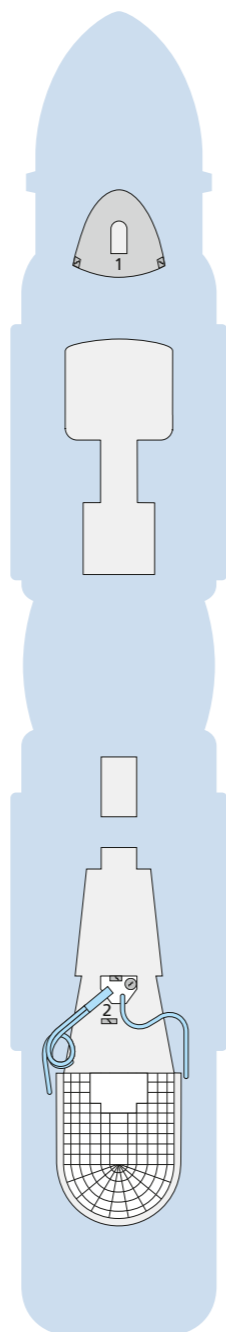

DECKSGRUNDRISSE AIDAnova

Legende

Die folgende Übersicht beginnt mit der günstigsten Kabinenkategorie (Darstellung der Kabinennummern nur beispielhaft).

10161 Einzelkabine Innen 1I	9112 Verandakabine Komfort VC
4338 Innenkabine IC	9101 Verandakabine Komfort VB
5204 Innenkabine IB	9318 Verandakabine Komfort VA
9012 Innenkabine IA	17062 Verandakabine Deluxe DB
4097 Meerblickkabine MB	12305 Verandakabine Deluxe DA
5126 Meerblickkabine MA	9107 Junior-Suite mit Lounge JB
14296 Einzelkabine Balkon 1B	8009 Junior-Suite JA
5324 Balkonkabine BC	9314 Suite SC
9315 Balkonkabine BB	17009 Premium-Suite SB
9189 Balkonkabine BA	12306 Penthouse-Suite SA

Schiffsbereiche

Lift	Pool/Wasserlandschaft
Treppe	Sportaußendeck
Außendeck/Balkon	Entertainment
Betriebsraum/Crew	Bar
Gänge	Restaurant
WC	

Behindertenfreundliches WC mit Wickeltisch

3-Bett-Kabine

4-Bett-Kabine

5-Bett-Kabine

Verbindungstür

Behindertenfreundlich

Extraviel Platz

Begehbarer Kleiderschrank

Toilette und Dusche getrennt

Balkonbrüstung Glas

Balkonbrüstung Stahl

Deck 19

- 1 FKK-Bereich
- 2 Start Racer und Water Slide

Deck 18

- 3 Außendeck/ Sonnendeck
- 4 Pool Bar
- 5 Sportaußendeck
- 6 Klettergarten

Deck 17

- 3 Außendeck
- 7 Beach Club
- 8 AIDA Lounge
- 9 Ziel Racer
- 10 Ziel Water Slide
- 11 Four Elements

Deck 16

- 3 Außendeck
- 7 Beach Club
- 11 Four Elements
- 12 AIDA Bar
- 13 Fuego Restaurant
- 14 Teens Lounge
- 15 Mini Club
- 16 Kids Club
- 17 5. Element

Deck 19

Die Darstellung der Deckgrundrisse ist stark vereinfacht (Änderungen vorbehalten).