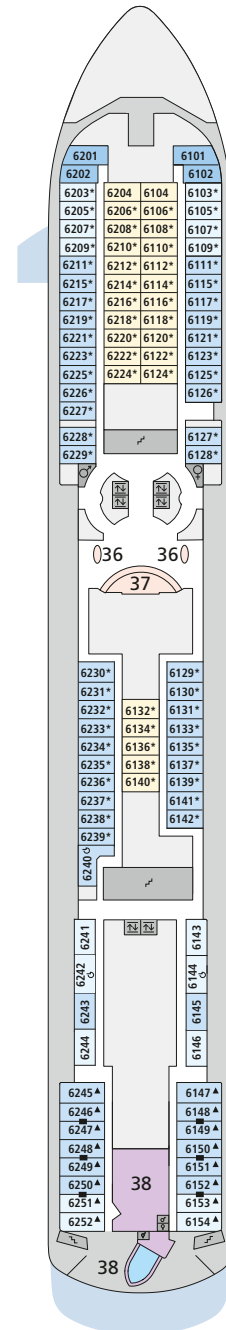

DECKSGRUNDRISSE AIDAaura, AIDAvita

Legende

Die folgende Übersicht beginnt mit der günstigsten Kabinenkategorie (Darstellung der Kabinenummern nur beispielhaft).

- 5286 Innenkabine **IB**
- 5168 Innenkabine **IA**
- 6251 Meerblickkabine **CA** mit eingeschränkter Sicht
- 5201 Meerblickkabine **MB**
- 5228 Meerblickkabine **MA**
- 7109 Balkonkabine **BA**
- 7101 Premium-Suite **SB** mit privatem Sonnendeck

Schiffsbereiche

- | | |
|---|-----------------|
| Lift | Pool |
| Treppe | Body & Soul |
| Außendeck/Balkon | Sportaußendeck |
| Betriebsraum/Crew | Entertainment |
| Gänge | Bar |
| WC (Wickeltisch im WC des Kids Clubs) | Restaurant |
| Behindertenfreundliches WC | Shop/Counter |
| 3-Bett-Kabine | Golf |
| 4-Bett-Kabine | Joggingparcours |
| Verbindungstür | Hospital |
| Behindertenfreundlich | |
| Bullauge | |
| Mit verkleinerter Fensterfront zum Balkon | |
| Balkonbrüstung Stahlverstrebung | |
| Balkonbrüstung Stahl | |

Deck 12

- 1 FKK-Bereich

Deck 11

- 2 Body & Soul Spa
- 3 Außendeck/ Sonnendeck
- 4 Joggingparcours

Deck 10

- 3 Außendeck/ Sonnendeck
- 5 AIDAaura: Teens Lounge Waikiki, AIDAaura: Beach Lounge
- 6 Handtuchausgabe
- 7 Pool Bar
- 8 Volleyball-/ Basketballfeld
- 9 Pool Grill
- 10 Hemingway Lounge mit Bibliothek
- 11 Time Tunnel
- 12 Anytime Bar
- 13 AIDAaura: Seaside Lounge

** AIDAvita: Ausschnitt Deck 9

Die Darstellung der Decksgrundrisse ist stark vereinfacht (Änderungen vorbehalten).

Deck 12

Deck 11

Deck 10*

Deck 9**

Deck 8

Deck 7