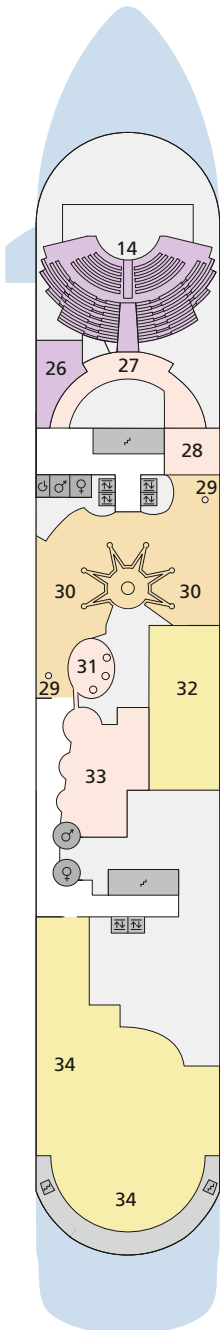

DECKSGRUNDRISSE AIDAaura, AIDAvita

Legende

Die folgende Übersicht beginnt mit der günstigsten Kabinenkategorie (Darstellung der Kabinenummern nur beispielhaft).

- 5286 Innenkabine **IB**
- 5168 Innenkabine **IA**
- 6251 Meerblickkabine **CA** mit eingeschränkter Sicht
- 5201 Meerblickkabine **MB**
- 5228 Meerblickkabine **MA**
- 7109 Balkonkabine **BA**
- 7101 Premium-Suite **SB** mit privatem Sonnendeck

Schiffsbereiche

- | | |
|---|-----------------|
| Lift | Pool |
| Treppe | Body & Soul |
| Außendeck/Balkon | Sportaußendeck |
| Betriebsraum/Crew | Entertainment |
| Gänge | Bar |
| WC (Wickeltisch im WC des Kids Clubs) | Restaurant |
| Behindertenfreundliches WC | Shop/Counter |
| 3-Bett-Kabine | Golf |
| 4-Bett-Kabine | Joggingparcours |
| Verbindungstür | Hospital |
| Behindertenfreundlich | |
| Bullauge | |
| Mit verkleinerter Fensterfront zum Balkon | |
| Balkonbrüstung Stahlverstrebung | |
| Balkonbrüstung Stahl | |

Deck 12

- 1 FKK-Bereich

Deck 11

- 2 Body & Soul Spa
- 3 Außendeck/ Sonnendeck
- 4 Joggingparcours

Deck 10

- 3 Außendeck/ Sonnendeck
- 5 AIDAaura: Teens Lounge Waikiki, AIDAaura: Beach Lounge
- 6 Handtuchausgabe
- 7 Pool Bar
- 8 Volleyball-/ Basketballfeld
- 9 Pool Grill
- 10 Hemingway Lounge mit Bibliothek
- 11 Time Tunnel
- 12 Anytime Bar
- 13 AIDAaura: Seaside Lounge

** AIDAvita: Ausschnitt Deck 9

Die Darstellung der Decksgrundrisse ist stark vereinfacht (Änderungen vorbehalten).

Deck 12

Deck 11

Deck 10*

Deck 9**

Deck 8

Deck 7