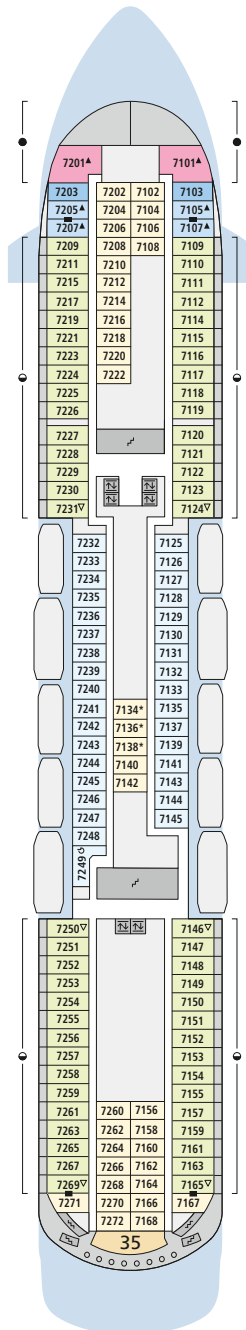

DECKSGRUNDRISSE AIDAaura, AIDAvita

Legende

Die folgende Übersicht beginnt mit der günstigsten Kabinenkategorie (Darstellung der Kabinenummern nur beispielhaft).

- 5286 Innenkabine **IB**
- 5168 Innenkabine **IA**
- 6251 Meerblickkabine **CA** mit eingeschränkter Sicht
- 5201 Meerblickkabine **MB**
- 5228 Meerblickkabine **MA**
- 7109 Balkonkabine **BA**
- 7101 Premium-Suite **SB** mit privatem Sonnendeck

Schiffsbereiche

- | | |
|---|-----------------|
| Lift | Pool |
| Treppe | Body & Soul |
| Außendeck/Balkon | Sportaußendeck |
| Betriebsraum/Crew | Entertainment |
| Gänge | Bar |
| WC (Wickeltisch im WC des Kids Clubs) | Restaurant |
| Behindertenfreundliches WC | Shop/Counter |
| 3-Bett-Kabine | Golf |
| 4-Bett-Kabine | Joggingparcours |
| Verbindungstür | Hospital |
| Behindertenfreundlich | |
| Bullauge | |
| Mit verkleinerter Fensterfront zum Balkon | |
| Balkonbrüstung Stahlverstrebung | |
| Balkonbrüstung Stahl | |

Deck 12

- 1 FKK-Bereich

Deck 11

- 2 Body & Soul Spa
- 3 Außendeck/ Sonnendeck
- 4 Joggingparcours

Deck 10

- 3 Außendeck/ Sonnendeck
- 5 AIDAaura: Teens Lounge Waikiki, AIDAaura: Beach Lounge
- 6 Handtuchausgabe
- 7 Pool Bar
- 8 Volleyball-/ Basketballfeld
- 9 Pool Grill
- 10 Hemingway Lounge mit Bibliothek
- 11 Time Tunnel
- 12 Anytime Bar
- 13 AIDAaura: Seaside Lounge

** AIDAvita: Ausschnitt Deck 9

Die Darstellung der Decksgrundrisse ist stark vereinfacht (Änderungen vorbehalten).

Deck 12

Deck 11

Deck 10*

Deck 9**

Deck 8

Deck 7