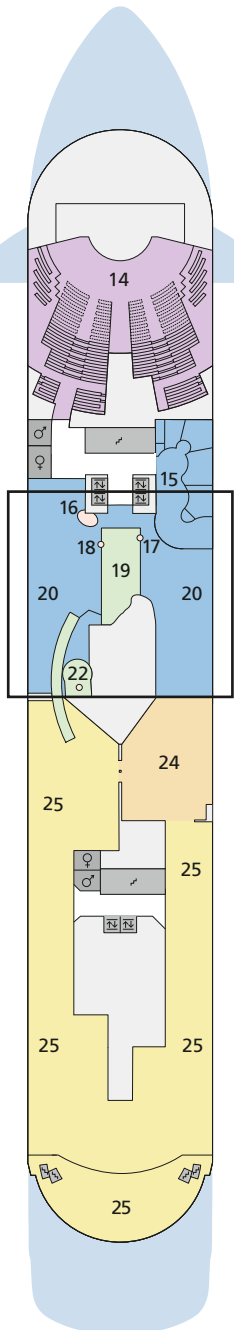

DECKSGRUNDRISSE AIDAaura, AIDAvita

Legende

Die folgende Übersicht beginnt mit der günstigsten Kabinenkategorie (Darstellung der Kabinenummern nur beispielhaft).

- 5286 Innenkabine **IB**
- 5168 Innenkabine **IA**
- 6251 Meerblickkabine **CA** mit eingeschränkter Sicht
- 5201 Meerblickkabine **MB**
- 5228 Meerblickkabine **MA**
- 7109 Balkonkabine **BA**
- 7101 Premium-Suite **SB** mit privatem Sonnendeck

Schiffsbereiche

- | | |
|---|-----------------|
| Lift | Pool |
| Treppe | Body & Soul |
| Außendeck/Balkon | Sportaußendeck |
| Betriebsraum/Crew | Entertainment |
| Gänge | Bar |
| WC (Wickeltisch im WC des Kids Clubs) | Restaurant |
| Behindertenfreundliches WC | Shop/Counter |
| 3-Bett-Kabine | Golf |
| 4-Bett-Kabine | Joggingparcours |
| Verbindungstür | Hospital |
| Behindertenfreundlich | |
| Bullauge | |
| Mit verkleinerter Fensterfront zum Balkon | |
| Balkonbrüstung Stahlverstrebung | |
| Balkonbrüstung Stahl | |

Deck 12

- 1 FKK-Bereich

Deck 11

- 2 Body & Soul Spa
- 3 Außendeck/ Sonnendeck
- 4 Joggingparcours

Deck 10

- 3 Außendeck/ Sonnendeck
- 5 AIDAaura: Teens Lounge Waikiki, AIDAaura: Beach Lounge
- 6 Handtuchausgabe
- 7 Pool Bar
- 8 Volleyball-/ Basketballfeld
- 9 Pool Grill
- 10 Hemingway Lounge mit Bibliothek
- 11 Time Tunnel
- 12 Anytime Bar
- 13 AIDAaura: Seaside Lounge

** AIDAvita: Ausschnitt Deck 9

Die Darstellung der Decksgrundrisse ist stark vereinfacht (Änderungen vorbehalten).

Deck 12

Deck 11

Deck 10*

Deck 9**

Deck 8

Deck 7