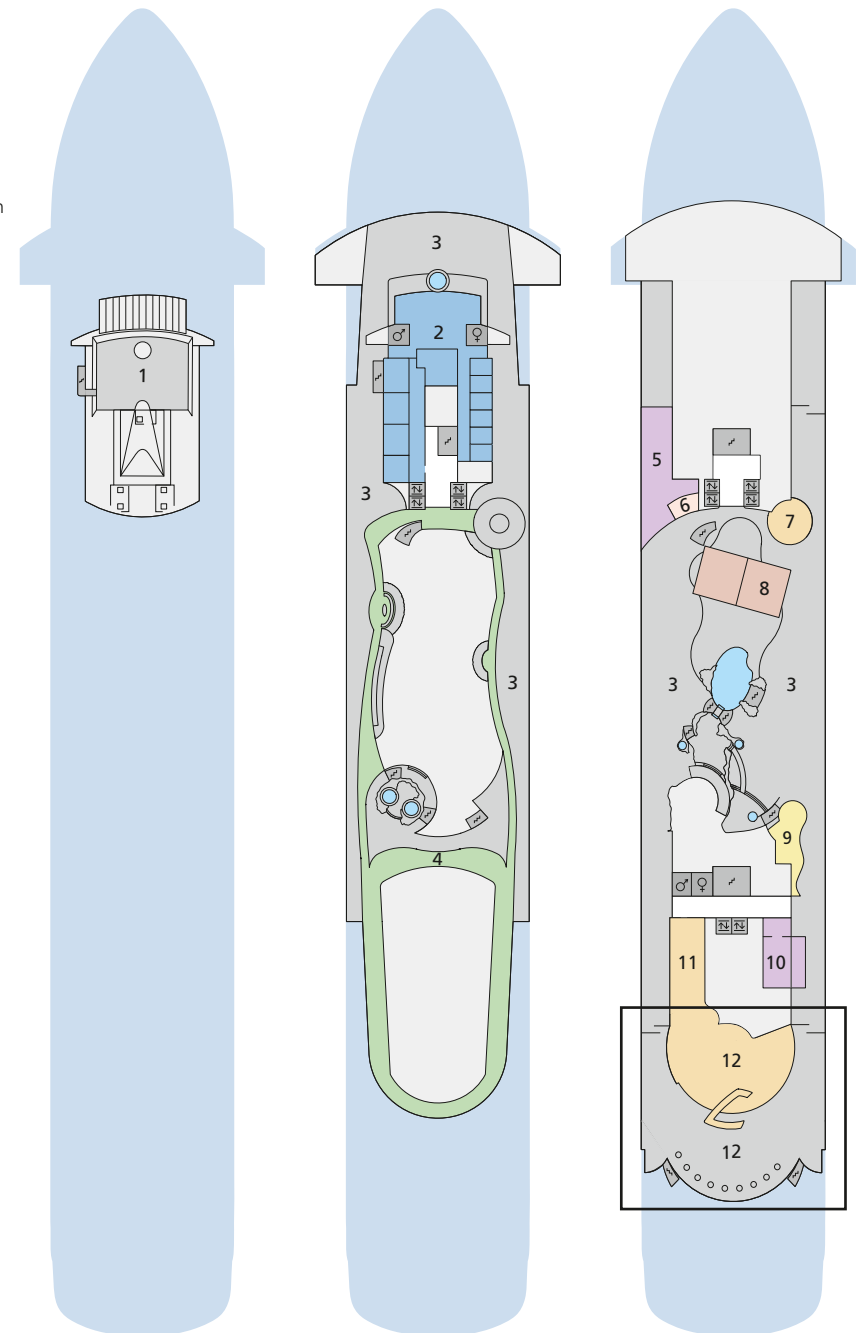

Schiffsbereiche

- | | |
|---|-----------------|
| Lift | Pool |
| Treppe | Body & Soul |
| Außendeck/Balkon | Sportaußendeck |
| Betriebsraum/Crew | Entertainment |
| Gänge | Bar |
| WC (Wickeltisch im WC des Kids Clubs) | Restaurant |
| Behindertenfreundliches WC | Shop/Counter |
| 3-Bett-Kabine | Golf |
| 4-Bett-Kabine | Joggingparcours |
| Verbindungstür | Hospital |
| Behindertenfreundlich | |
| Bullauge | |
| Mit verkleinerter Fensterfront zum Balkon | |
| Balkonbrüstung Stahlverstrebung | |
| Balkonbrüstung Stahl | |

Deck 8

- 14 Theater
- 26 Konferenzraum
- 27 Fotogalerie und -shop
- 28 Kunstgalerie
- 29 Reiseberater
- 30 AIDA Bar
- 31 Ausflug Counter
- 32 Selection Restaurant
- 33 AIDA Shop
- 34 Markt Restaurant

Deck 7

- 35 Ocean Bar

Deck 6

- 36 Internetstationen
- 37 Rezeption/ Reiseservice
- 38 Kids Club

Deck 4

- 39 Waschsalon

Deck 3

- 40 Hospital
- 41 Foyer
- 42 Gangway/ Tenderporten
- 43 Bikingstation
- 44 Tauchbasis

* AIDAaura: Ausschnitt Deck 10

** AIDAvita: Ausschnitt Deck 9

Die Darstellung der Decksgrundrisse ist stark vereinfacht (Änderungen vorbehalten).

Deck 12

Deck 11

Deck 10*

Deck 9**

Deck 8

Deck 7