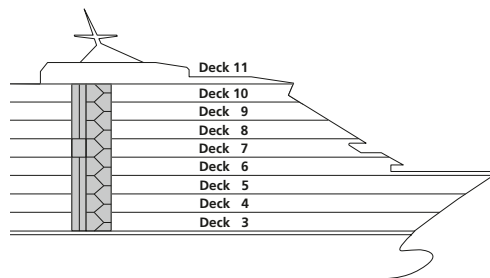

DECKSGRUNDRISSE AIDAcara

Legende

Die folgende Übersicht beginnt mit der günstigsten Kabinenkategorie (Darstellung der Kabinenummern nur beispielhaft).

- 5206 Innenkabine **IB**
- 5234 Innenkabine **IA**
- 6227 Meerblickkabine **CA** mit eingeschränkter Sicht
- 5281 Meerblickkabine **MB**
- 5215 Meerblickkabine **MA**
- 7237 Balkonkabine **BA**
- 7111 Junior-Suite **SD** mit Balkon
- 7004 Premium-Suite **SB** mit privatem Sonnendeck

Schiffsbereiche

Lift	Pool
Treppe	Body & Soul
Außendeck/Balkon	Sportaußendeck
Betriebsraum/Crew	Entertainment
Gänge	Bar
WC (Wickeltisch im WC auf Deck 8)	Restaurant
	Shop/Counter
	Golf
3-Bett-Kabine	Joggingparcours
4-Bett-Kabine	Hospital
Verbindungstür	
Behindertenfreundlich	
Bullauge	
Balkonbrüstung Stahlverstrebung	
Balkonbrüstung Stahl	

Deck 11

1. 1 Anytime Bar
2. 2 Außendeck/ Sonnendeck

Deck 10

1. 2 Außendeck/ Sonnendeck
2. 3 Handtuchausgabe
3. 4 Volleyball-/ Basketballfeld
4. 5 Pool Bar
5. 6 Tauchbasis
6. 7 Body & Soul Spa
7. 8 FKK-Bereich

Deck 9

1. 9 Theater
2. 10 Cara Lounge
3. 11 Kicker
4. 12 Friseur und Kosmetik
5. 13 Body & Soul Rezeption
6. 14 Body & Soul Sport
7. 15 Tauch Counter
8. 16 Golf
9. 17 Biking Counter
10. 18 Golfsimulator und Golf Counter
11. 19 Lambada Bar
12. 20 Bibliothek
13. 21 Calypso Restaurant
14. 22 Calypso Bar

Deck 8

1. 9 Theater
2. 23 Kids Club
3. 24 Kunstgalerie
4. 25 AIDA Bar
5. 26 Ausflug Counter
6. 27 Fotogalerie und -shop
7. 28 Reiseberater
8. 29 Selection Restaurant
9. 30 AIDA Shop
10. 31 Markt Restaurant

Deck 7

1. 32 Waschsalon

Deck 6

1. 28 Reiseberater
2. 33 Rezeption/Reiseservice
3. 34 Joggingparcours
4. 35 Internetstationen