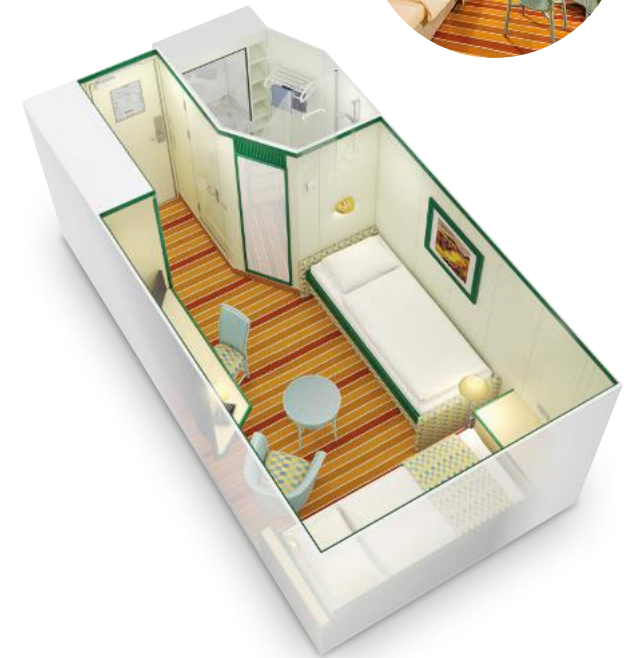

Schiffsbereiche

- | | |
|---|---|
|  Lift |  Pool |
|  Treppe |  Body & Soul |
|  Außendeck/Balkon |  Sportaußendeck |
|  Betriebsraum/Crew |  Entertainment |
|  Gänge |  Bar |
|  WC (Wickeltisch im WC auf Deck 8) |  Restaurant |
| |  Shop/Counter |
| |  Golf |
|  3-Bett-Kabine |  Joggingparcours |
|  4-Bett-Kabine |  Hospital |
|  Verbindungstür | |
|  Behindertenfreundlich | |
|  Bullauge | |
|  Balkonbrüstung Stahlverstrebung | |
|  Balkonbrüstung Stahl | |

55 m² (bis zu 3 Personen),
inkl. separatem Sonnendeck (ca. 20 m²)*, **
Kabinenkategorie: **SB**

JUNIOR-SUITE MIT BALKON ○

31 m² (bis zu 3 Personen), inkl. Balkon (ca. 6 m²)**
Kabinenkategorie: **SD**

KABINEN AIDAcara

BALKONKABINE ○

20 m² (bis zu 2 Personen), inkl. Balkon (ca. 3 m²)**

Kabinenkategorie: **BA**

MEERBLICKKABINE ○○○

13,5–17 m² (bis zu 4 Personen)***

Kabinenkategorien: **MB, MA, CA******

INNENKABINE ○○

14,5 m² (bis zu 3 Personen)*****

Kabinenkategorien: **IB, IA**

Bitte beachten Sie, dass nicht alle Sonnendecks/Balkone freie Sicht gewähren, sondern aufgrund baulicher Vorgaben eine Begrenzung aus Stahl haben können. | *Bitte beachten Sie, dass die Meerblickkabinen teilweise über Bullaugen verfügen. Die Betten können getrennt stehen. Das zweite Bett kann ein Sofa-Bett sein. In 3-Bett-Kabinen kann das dritte Bett ein Sofa-Bett mit max. 1,70 m Länge sein. | **** Mit eingeschränkter Sicht. Die freie Sicht kann durch Rettungsboote, eine Stahlwand o.Ä. eingeschränkt bzw. verdeckt sein. | ***** Bitte beachten Sie, dass die Betten in den Innenkabinen getrennt stehen. Das zweite Bett ist ein Sofa-Bett. | Die Kabinengrundrisse sind Beispiele. Ausstattung und Gestaltung können abweichen.