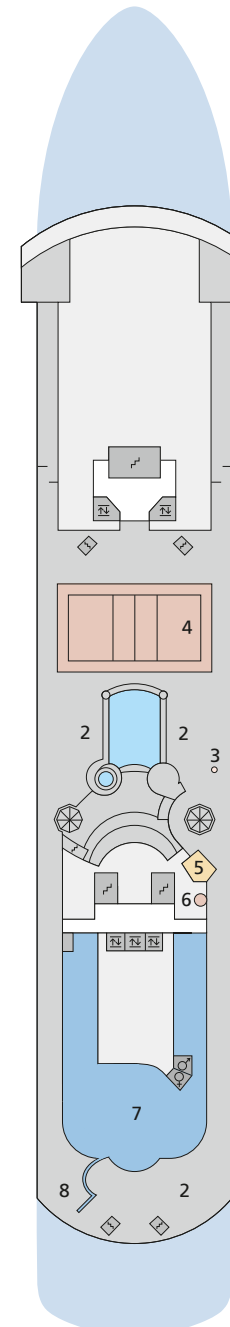

DECKSGRUNDRISSE AIDAcara

Legende

Die folgende Übersicht beginnt mit der günstigsten Kabinenkategorie (Darstellung der Kabinenummern nur beispielhaft).

- 5206 Innenkabine **IB**
- 5234 Innenkabine **IA**
- 6227 Meerblickkabine **CA** mit eingeschränkter Sicht
- 5281 Meerblickkabine **MB**
- 5215 Meerblickkabine **MA**
- 7237 Balkonkabine **BA**
- 7111 Junior-Suite **SD** mit Balkon
- 7004 Premium-Suite **SB** mit privatem Sonnendeck

Schiffsbereiche

Lift	Pool
Treppe	Body & Soul
Außendeck/Balkon	Sportaußendeck
Betriebsraum/Crew	Entertainment
Gänge	Bar
WC (Wickeltisch im WC auf Deck 8)	Restaurant
	Shop/Counter
	Golf
3-Bett-Kabine	Joggingparcours
4-Bett-Kabine	Hospital
Verbindungstür	
Behindertenfreundlich	
Bullauge	
Balkonbrüstung Stahlverstrebung	
Balkonbrüstung Stahl	

Deck 11

1. 1 Anytime Bar
2. 2 Außendeck/ Sonnendeck

Deck 10

1. 2 Außendeck/ Sonnendeck
2. 3 Handtuchausgabe
3. 4 Volleyball-/ Basketballfeld
4. 5 Pool Bar
5. 6 Tauchbasis
6. 7 Body & Soul Spa
7. 8 FKK-Bereich

Deck 9

1. 9 Theater
2. 10 Cara Lounge
3. 11 Kicker
4. 12 Friseur und Kosmetik
5. 13 Body & Soul Rezeption
6. 14 Body & Soul Sport
7. 15 Tauch Counter
8. 16 Golf
9. 17 Biking Counter
10. 18 Golfsimulator und Golf Counter
11. 19 Lambada Bar
12. 20 Bibliothek
13. 21 Calypso Restaurant
14. 22 Calypso Bar

Deck 8

1. 9 Theater
2. 23 Kids Club
3. 24 Kunstgalerie
4. 25 AIDA Bar
5. 26 Ausflug Counter
6. 27 Fotogalerie und -shop
7. 28 Reiseberater
8. 29 Selection Restaurant
9. 30 AIDA Shop
10. 31 Markt Restaurant

Deck 7

1. 32 Waschsalon

Deck 6

1. 28 Reiseberater
2. 33 Rezeption/Reiseservice
3. 34 Joggingparcours
4. 35 Internetstationen

Deck 3

1. 36 Bikingstation
2. 37 Gangway/ Tenderpforten
3. 38 Hospital

Deck 10

Die Darstellung der Decksgrundrisse ist stark vereinfacht (Änderungen vorbehalten).