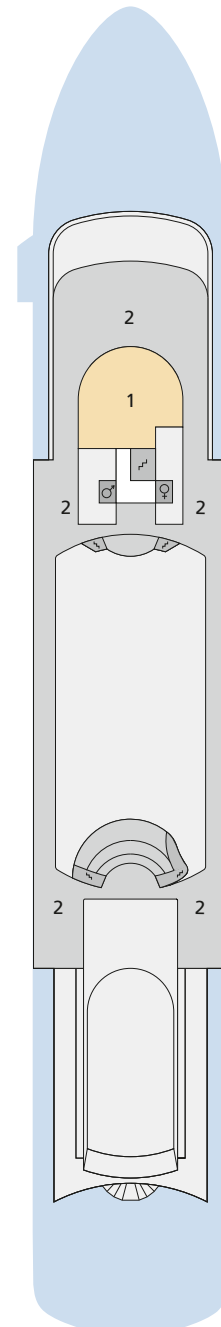

Deck 3

1. 36 Bikingstation
2. 37 Gangway/ Tenderpforten
3. 38 Hospital

Deck 11