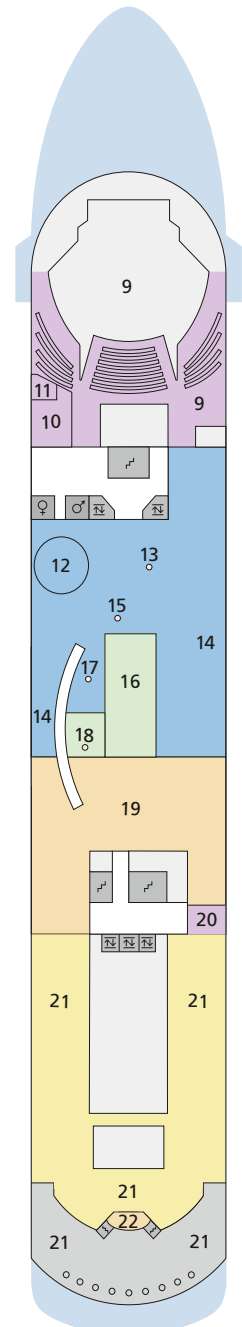

DECKSGRUNDRISSE AIDAcara

Legende

Die folgende Übersicht beginnt mit der günstigsten Kabinenkategorie (Darstellung der Kabinenummern nur beispielhaft).

- 5206 Innenkabine **IB**
- 5234 Innenkabine **IA**
- 6227 Meerblickkabine **CA** mit eingeschränkter Sicht
- 5281 Meerblickkabine **MB**
- 5215 Meerblickkabine **MA**
- 7237 Balkonkabine **BA**
- 7111 Junior-Suite **SD** mit Balkon
- 7004 Premium-Suite **SB** mit privatem Sonnendeck

Schiffsbereiche

- | | |
|---|---|
|  Lift |  Pool |
|  Treppe |  Body & Soul |
|  Außendeck/Balkon |  Sportaußendeck |
|  Betriebsraum/Crew |  Entertainment |
|  Gänge |  Bar |
|  WC (Wickeltisch im WC auf Deck 8) |  Restaurant |
| |  Shop/Counter |
| |  Golf |
|  3-Bett-Kabine |  Joggingparcours |
|  4-Bett-Kabine |  Hospital |
|  Verbindungstür | |
|  Behindertenfreundlich | |
|  Bullauge | |
|  Balkonbrüstung Stahlverstrebung | |
|  Balkonbrüstung Stahl | |

- 9 Theater
- 10 Cara Lounge
- 11 Kicker
- 12 Friseur und Kosmetik
- 13 Body & Soul Rezeption
- 14 Body & Soul Sport
- 15 Tauch Counter
- 16 Golf
- 17 Biking Counter
- 18 Golfsimulator und Golf Counter
- 19 Lambada Bar
- 20 Bibliothek
- 21 Calypso Restaurant
- 22 Calypso Bar

Deck 6

- 28 Reiseberater
- 33 Rezeption/Reiseservice
- 34 Joggingparcours
- 35 Internetstationen

Deck 3

- 36 Bikingstation
- 37 Gangway/ Tenderpforten
- 38 Hospital

Deck 11

Deck 10

Deck 9

Die Darstellung der Decksgrundrisse ist stark vereinfacht (Änderungen vorbehalten).