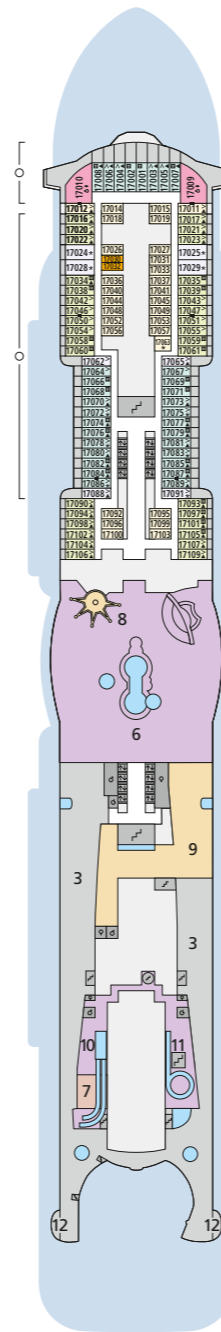

DECKSGRUNDRISSE AIDAcosma

Legende

Die folgende Übersicht beginnt mit der günstigsten Kabinenkategorie (Darstellung der Kabinenummern nur beispielhaft).

10161 Einzelkabine Innen 1I	8030 Verandakabine Komfort VC
4338 Innenkabine IC	9172 Verandakabine Komfort VB
9130 Innenkabine IB	9318 Verandakabine Komfort VA
9012 Innenkabine IA	17062 Verandakabine Deluxe DB
4097 Meerblickkabine MB	12305 Verandakabine Deluxe DA
5126 Meerblickkabine MA	9218 Verandakabine Deluxe mit Lounge DL
14290 Einzelkabine Balkon 1B	9107 Junior-Suite mit Lounge JB
5146 Balkonkabine BC	8009 Junior-Suite JA
9315 Balkonkabine BB	9314 Suite SC
9189 Balkonkabine BA	17009 Premium-Suite SB
	12306 Penthouse-Suite SA

Schiffsbereiche

Lift	Pool / Wasserlandschaft
Treppe	Sportaußendeck
Außendeck / Balkon	Entertainment
Betriebsraum / Crew	Bar
Gänge	Restaurant
WC	Shop / Counter
Behindertengerechtes WC mit Wickeltisch	

- 3-Bett-Kabine
- 4-Bett-Kabine
- 5-Bett-Kabine
- Verbindungstür
- Behindertengerechtes
- Extraviel Platz
- Begehbarer Kleiderschrank
- Toilette und Dusche getrennt
- Balkonbrüstung Glas
- Balkonbrüstung Stahl

Die Darstellung der Decksgrundrisse ist stark vereinfacht (Änderungen vorbehalten).

Deck 20

- 1 Start Racer und Water Slide

Deck 19

- 2 FKK-Bereich
- 3 Sonnendeck

Deck 18

- 3 Sonnendeck
- 4 Außendeck / Raucherbereich
- 5 Ocean Bar
- 6 Beach Club
- 7 Sportaußendeck

Deck 14

- 21 Waschsalon

Deck 20

Deck 19

Deck 18

Deck 17

Deck 16

Deck 15