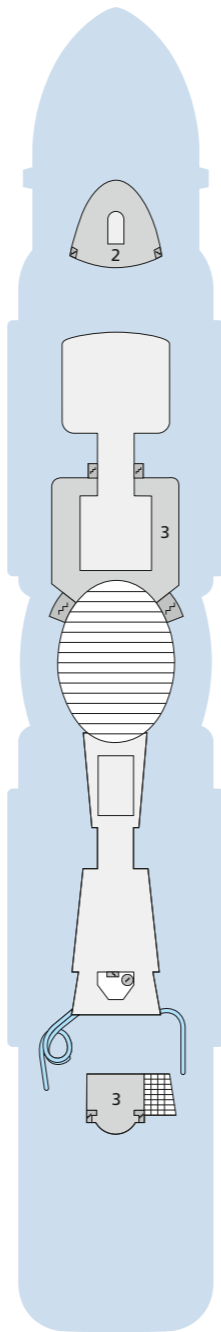

DECKSGRUNDRISSE AIDAcosma

Legende

Die folgende Übersicht beginnt mit der günstigsten Kabinenkategorie (Darstellung der Kabinenummern nur beispielhaft).

10161 Einzelkabine Innen 1I	8030 Verandakabine Komfort VC
4338 Innenkabine IC	9172 Verandakabine Komfort VB
9130 Innenkabine IB	9318 Verandakabine Komfort VA
9012 Innenkabine IA	17062 Verandakabine Deluxe DB
4097 Meerblickkabine MB	12305 Verandakabine Deluxe DA
5126 Meerblickkabine MA	9218 Verandakabine Deluxe mit Lounge DL
14290 Einzelkabine Balkon 1B	9107 Junior-Suite mit Lounge JB
5146 Balkonkabine BC	8009 Junior-Suite JA
9315 Balkonkabine BB	9314 Suite SC
9189 Balkonkabine BA	17009 Premium-Suite SB
	12306 Penthouse-Suite SA

Schiffsbereiche

Lift	Pool / Wasserlandschaft
Treppe	Sportaußendeck
Außendeck / Balkon	Entertainment
Betriebsraum / Crew	Bar
Gänge	Restaurant
WC	Shop / Counter
Behindertengerechtes WC mit Wickeltisch	

- 3-Bett-Kabine
- 4-Bett-Kabine
- 5-Bett-Kabine
- Verbindungstür
- Behindertengerechtes
- Extraviel Platz
- Begehbarer Kleiderschrank
- Toilette und Dusche getrennt
- Balkonbrüstung Glas
- Balkonbrüstung Stahl

Die Darstellung der Decksgrundrisse ist stark vereinfacht (Änderungen vorbehalten).

Deck 20

- 1 Start Racer und Water Slide

Deck 19

- 2 FKK-Bereich
- 3 Sonnendeck

Deck 18

- 3 Sonnendeck
- 4 Außendeck / Raucherbereich
- 5 Ocean Bar
- 6 Beach Club
- 7 Sportaußendeck

Deck 14

- 21 Waschsalon

Deck 20

Deck 19

Deck 18

Deck 17

Deck 16

Deck 15