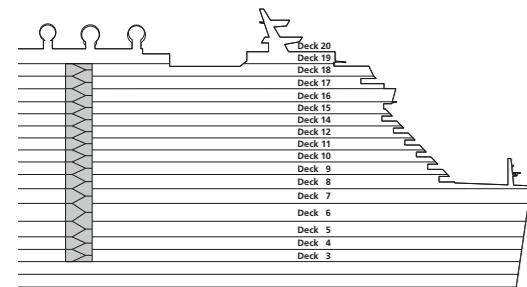

DECKSGRUNDRISSE AIDAcosma

Legende

Die folgende Übersicht beginnt mit der günstigsten Kabinenkategorie (Darstellung der Kabinenummern nur beispielhaft).

10161 Einzelkabine Innen 1I	8030 Verandakabine Komfort VC
4338 Innenkabine IC	9172 Verandakabine Komfort VB
9130 Innenkabine IB	9318 Verandakabine Komfort VA
9012 Innenkabine IA	17062 Verandakabine Deluxe DB
4097 Meerblickkabine MB	12305 Verandakabine Deluxe DA
5126 Meerblickkabine MA	9218 Verandakabine Deluxe mit Lounge DL
14290 Einzelkabine Balkon 1B	9107 Junior-Suite mit Lounge JB
5146 Balkonkabine BC	8009 Junior-Suite JA
9315 Balkonkabine BB	9314 Suite SC
9189 Balkonkabine BA	17009 Premium-Suite SB
	12306 Penthouse-Suite SA

Schiffsbereiche

Lift	Pool / Wasserlandschaft
Treppe	Sportaußendeck
Außendeck / Balkon	Entertainment
Betriebsraum / Crew	Bar
Gänge	Restaurant
WC	Shop / Counter
Behindertengerechtes WC mit Wickeltisch	

- 3-Bett-Kabine
- 4-Bett-Kabine
- 5-Bett-Kabine
- Verbindungstür
- Behindertengerechtes
- Extraviel Platz
- Begehbarer Kleiderschrank
- Toilette und Dusche getrennt
- Balkonbrüstung Glas
- Balkonbrüstung Stahl