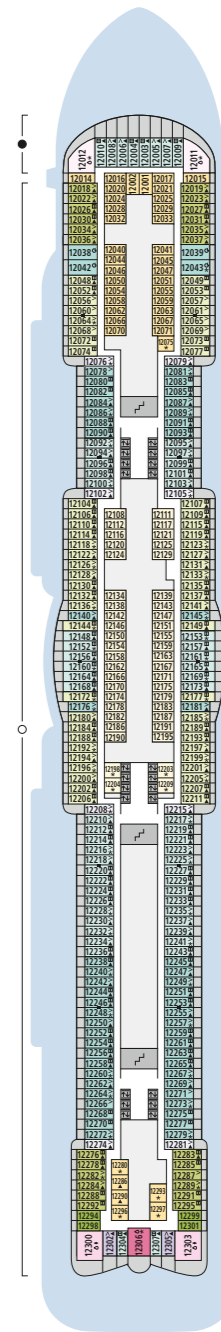

DECKSGRUNDRISSE AIDAcosma

Legende

Die folgende Übersicht beginnt mit der günstigsten Kabinenkategorie (Darstellung der Kabinenummern nur beispielhaft).

10161 Einzelkabine Innen 1I	8030 Verandakabine Komfort VC
4338 Innenkabine IC	9172 Verandakabine Komfort VB
9130 Innenkabine IB	9318 Verandakabine Komfort VA
9012 Innenkabine IA	17062 Verandakabine Deluxe DB
4097 Meerblickkabine MB	12305 Verandakabine Deluxe DA
5126 Meerblickkabine MA	9218 Verandakabine Deluxe mit Lounge DL
14290 Einzelkabine Balkon 1B	9107 Junior-Suite mit Lounge JB
5146 Balkonkabine BC	8009 Junior-Suite JA
9315 Balkonkabine BB	9314 Suite SC
9189 Balkonkabine BA	17009 Premium-Suite SB
	12306 Penthouse-Suite SA

Schiffsbereiche

Lift	Pool / Wasserlandschaft
Treppe	Sportaußendeck
Außendeck / Balkon	Entertainment
Betriebsraum / Crew	Bar
Gänge	Restaurant
WC	Shop / Counter
Behindertengerechtes WC mit Wickeltisch	

- 3-Bett-Kabine
- 4-Bett-Kabine
- 5-Bett-Kabine
- Verbindungstür
- Behindertengerechtes
- Extraviel Platz
- Begehbarer Kleiderschrank
- Toilette und Dusche getrennt
- Balkonbrüstung Glas
- Balkonbrüstung Stahl

Die Darstellung der Decksgrundrisse ist stark vereinfacht (Änderungen vorbehalten).

Deck 20

- 1 Start Racer und Water Slide

Deck 19

- 2 FKK-Bereich
- 3 Sonnendeck

Deck 18

- 3 Sonnendeck
- 4 Außendeck / Raucherbereich
- 5 Ocean Bar
- 6 Beach Club
- 7 Sportaußendeck

Deck 17

- 3 Sonnendeck
- 6 Beach Club
- 7 Sportaußendeck mit Boulder-Wand
- 8 AIDA Bar
- 9 AIDA Lounge
- 10 Ziel Racer
- 11 Ziel Water Slide
- 12 Skywalk

Deck 16

- 13 Game Center
- 14 Fuego Restaurant
- 15 Wave Club
- Teens Lounge
- 16 Mini Club
- 17 Kids Club
- 18 Fun Park Kids
- 19 Pool Deck
- 20 Pool Bar

Deck 14

- 21 Waschsalon

Deck 12