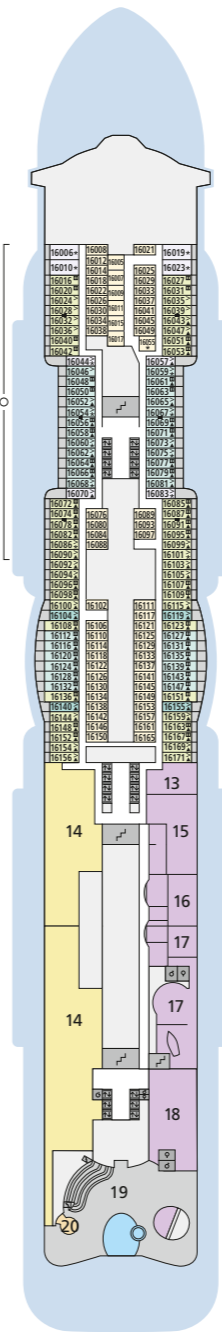

DECKSGRUNDRISSE AIDAcosma

Legende

Die folgende Übersicht beginnt mit der günstigsten Kabinenkategorie (Darstellung der Kabinenummern nur beispielhaft).

10161 Einzelkabine Innen 1I	8030 Verandakabine Komfort VC
4338 Innenkabine IC	9172 Verandakabine Komfort VB
9130 Innenkabine IB	9318 Verandakabine Komfort VA
9012 Innenkabine IA	17062 Verandakabine Deluxe DB
4097 Meerblickkabine MB	12305 Verandakabine Deluxe DA
5126 Meerblickkabine MA	9218 Verandakabine Deluxe mit Lounge DL
14290 Einzelkabine Balkon 1B	9107 Junior-Suite mit Lounge JB
5146 Balkonkabine BC	8009 Junior-Suite JA
9315 Balkonkabine BB	9314 Suite SC
9189 Balkonkabine BA	17009 Premium-Suite SB
	12306 Penthouse-Suite SA

Schiffsbereiche

Lift	Pool / Wasserlandschaft
Treppe	Sportaußendeck
Außendeck / Balkon	Entertainment
Betriebsraum / Crew	Bar
Gänge	Restaurant
WC	Shop / Counter
Behindertengerechtes WC mit Wickeltisch	

- 3-Bett-Kabine
- 4-Bett-Kabine
- 5-Bett-Kabine
- Verbindungstür
- Behindertengerechtes
- Extraviel Platz
- Begehbarer Kleiderschrank
- Toilette und Dusche getrennt
- Balkonbrüstung Glas
- Balkonbrüstung Stahl

Die Darstellung der Decksgrundrisse ist stark vereinfacht (Änderungen vorbehalten).

Deck 20

- 1 Start Racer und Water Slide

Deck 19

- 2 FKK-Bereich
- 3 Sonnendeck

Deck 18

- 3 Sonnendeck
- 4 Außendeck / Raucherbereich
- 5 Ocean Bar
- 6 Beach Club
- 7 Sportaußendeck

Deck 14

- 21 Waschsalon

Deck 20

Deck 19

Deck 18

Deck 17

Deck 16

Deck 15