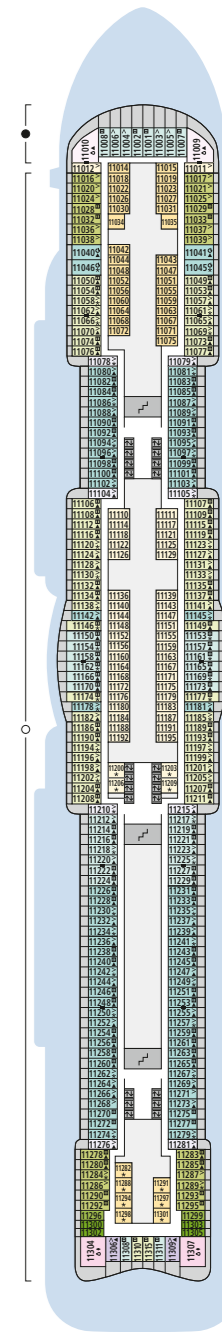

DECKSGRUNDRISSE AIDAcosma

Legende

Die folgende Übersicht beginnt mit der günstigsten Kabinenkategorie (Darstellung der Kabinenummern nur beispielhaft).

10161 Einzelkabine Innen 1I	8030 Verandakabine Komfort VC
4338 Innenkabine IC	9172 Verandakabine Komfort VB
9130 Innenkabine IB	9318 Verandakabine Komfort VA
9012 Innenkabine IA	17062 Verandakabine Deluxe DB
4097 Meerblickkabine MB	12305 Verandakabine Deluxe DA
5126 Meerblickkabine MA	9218 Verandakabine Deluxe mit Lounge DL
14290 Einzelkabine Balkon 1B	9107 Junior-Suite mit Lounge JB
5146 Balkonkabine BC	8009 Junior-Suite JA
9315 Balkonkabine BB	9314 Suite SC
9189 Balkonkabine BA	17009 Premium-Suite SB
	12306 Penthouse-Suite SA

Schiffsbereiche

Lift	Pool / Wasserlandschaft
Treppe	Sportaußendeck
Außendeck / Balkon	Entertainment
Betriebsraum / Crew	Bar
Gänge	Restaurant
WC	Shop / Counter
Behindertengerechtes WC mit Wickeltisch	

- 3-Bett-Kabine
- 4-Bett-Kabine
- 5-Bett-Kabine
- Verbindungstür
- Behindertengerechtes
- Extraviel Platz
- Begehbarer Kleiderschrank
- Toilette und Dusche getrennt
- Balkonbrüstung Glas
- Balkonbrüstung Stahl

Die Darstellung der Decksgrundrisse ist stark vereinfacht (Änderungen vorbehalten).

Deck 20

- 1 Start Racer und Water Slide

Deck 19

- 2 FKK-Bereich
- 3 Sonnendeck

Deck 18

- 3 Sonnendeck
- 4 Außendeck / Raucherbereich
- 5 Ocean Bar
- 6 Beach Club
- 7 Sportaußendeck

Deck 17

- 3 Sonnendeck
- 6 Beach Club
- 7 Sportaußendeck mit Boulder-Wand
- 8 AIDA Bar
- 9 AIDA Lounge
- 10 Ziel Racer
- 11 Ziel Water Slide
- 12 Skywalk

Deck 16

- 13 Game Center
- 14 Fuego Restaurant
- 15 Wave Club
- Teens Lounge
- 16 Mini Club
- 17 Kids Club
- 18 Fun Park Kids
- 19 Pool Deck
- 20 Pool Bar

Deck 14

- 21 Waschsalon

Deck 11