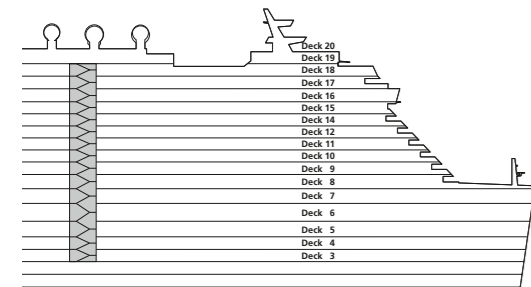

DECKSGRUNDRISSE AIDAcosma

Legende

Die folgende Übersicht beginnt mit der günstigsten Kabinenkategorie (Darstellung der Kabinenummern nur beispielhaft).

10161 Einzelkabine Innen 1I	8030 Verandakabine Komfort VC
4338 Innenkabine IC	9172 Verandakabine Komfort VB
9130 Innenkabine IB	9318 Verandakabine Komfort VA
9012 Innenkabine IA	17062 Verandakabine Deluxe DB
4097 Meerblickkabine MB	12305 Verandakabine Deluxe DA
5126 Meerblickkabine MA	9218 Verandakabine Deluxe mit Lounge DL
14290 Einzelkabine Balkon 1B	9107 Junior-Suite mit Lounge JB
5146 Balkonkabine BC	8009 Junior-Suite JA
9315 Balkonkabine BB	9314 Suite SC
9189 Balkonkabine BA	17009 Premium-Suite SB
	12306 Penthouse-Suite SA

Schiffsbereiche

Lift	Pool / Wasserlandschaft
Treppe	Body & Soul
Außendeck / Balkon	Sportaußendeck
Betriebsraum / Crew	Entertainment
Gänge	Bar
WC	Restaurant
Behindertengerechtes WC mit Wickeltisch	Shop / Counter
	Hospital

- 3-Bett-Kabine
- 4-Bett-Kabine
- 5-Bett-Kabine
- Verbindungstür
- Behindertengerechtes
- Extraviel Platz
- Begehbarer Kleiderschrank
- Toilette und Dusche getrennt
- Balkonbrüstung Glas
- Balkonbrüstung Stahl