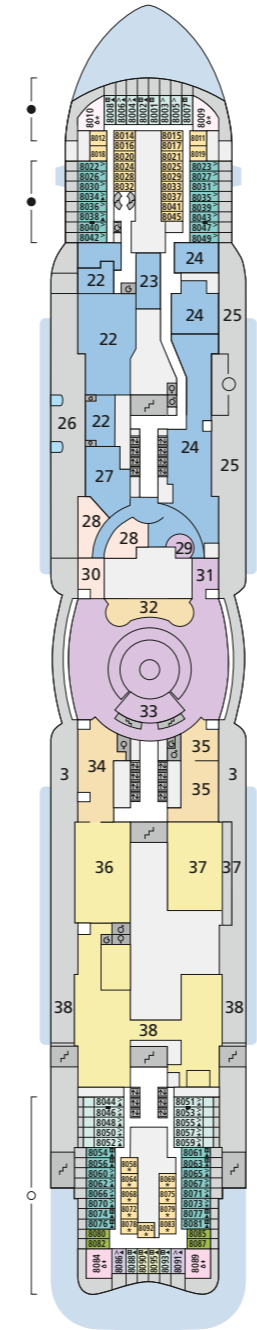

DECKSGRUNDRISSE AIDAcosma

Legende

Die folgende Übersicht beginnt mit der günstigsten Kabinenkategorie (Darstellung der Kabinenummern nur beispielhaft).

10161 Einzelkabine Innen 1I	8030 Verandakabine Komfort VC
4338 Innenkabine IC	9172 Verandakabine Komfort VB
9130 Innenkabine IB	9318 Verandakabine Komfort VA
9012 Innenkabine IA	17062 Verandakabine Deluxe DB
4097 Meerblickkabine MB	12305 Verandakabine Deluxe DA
5126 Meerblickkabine MA	9218 Verandakabine Deluxe mit Lounge DL
14290 Einzelkabine Balkon 1B	9107 Junior-Suite mit Lounge JB
5146 Balkonkabine BC	8009 Junior-Suite JA
9315 Balkonkabine BB	9314 Suite SC
9189 Balkonkabine BA	17009 Premium-Suite SB
	12306 Penthouse-Suite SA

Schiffsbereiche

Lift	Pool / Wasserlandschaft
Treppe	Body & Soul
Außendeck / Balkon	Sportaußendeck
Betriebsraum / Crew	Entertainment
Gänge	Bar
WC	Restaurant
Behindertengerechtes WC mit Wickeltisch	Shop / Counter
	Hospital

- 3-Bett-Kabine
- 4-Bett-Kabine
- 5-Bett-Kabine
- Verbindungstür
- Behindertengerechtes
- Extraviel Platz
- Begehbarer Kleiderschrank
- Toilette und Dusche getrennt
- Balkonbrüstung Glas
- Balkonbrüstung Stahl

Die Darstellung der Decksgrundrisse ist stark vereinfacht (Änderungen vorbehalten).

Deck 10

- 21 Waschsalon

Deck 8

- 3 Sonnendeck
- 22 Body & Soul Organic Spa
- 23 Body & Soul Rezeption
- 24 Body & Soul Sport
- 25 Minigolf, Outdoor-Fitnessparcours
- 26 Außenbereich
- 27 Friseur
- 28 Parfümerie
- 29 Tours & Activities
- 30 Fernwehexperten Lounge
- 32 Café Mare Proud to Serve Starbucks Coffee
- 33 Theatrium
- 34 Eisbar
- 35 Viothek
- 36 Ristorante Mamma Mia
- 37 Churrascaria Steakhouse
- 38 Brauhaus

Deck 7