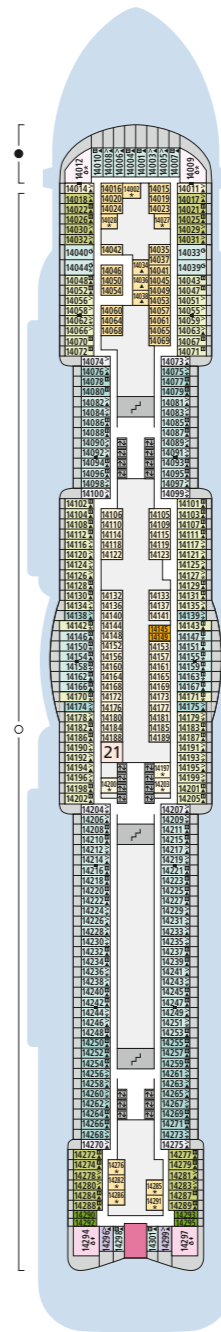

DECKSGRUNDRISSE AIDAcosma

Legende

Die folgende Übersicht beginnt mit der günstigsten Kabinenkategorie (Darstellung der Kabinenummern nur beispielhaft).

10161 Einzelkabine Innen 1I	8030 Verandakabine Komfort VC
4338 Innenkabine IC	9172 Verandakabine Komfort VB
9130 Innenkabine IB	9318 Verandakabine Komfort VA
9012 Innenkabine IA	17062 Verandakabine Deluxe DB
4097 Meerblickkabine MB	12305 Verandakabine Deluxe DA
5126 Meerblickkabine MA	9218 Verandakabine Deluxe mit Lounge DL
14290 Einzelkabine Balkon 1B	9107 Junior-Suite mit Lounge JB
5146 Balkonkabine BC	8009 Junior-Suite JA
9315 Balkonkabine BB	9314 Suite SC
9189 Balkonkabine BA	17009 Premium-Suite SB
	12306 Penthouse-Suite SA

Schiffsbereiche

Lift	Pool / Wasserlandschaft
Treppe	Sportaußendeck
Außendeck / Balkon	Entertainment
Betriebsraum / Crew	Bar
Gänge	Restaurant
WC	Shop / Counter
Behindertengerechtes WC mit Wickeltisch	

- 3-Bett-Kabine
- 4-Bett-Kabine
- 5-Bett-Kabine
- Verbindungstür
- Behindertengerechtes
- Extraviel Platz
- Begehbarer Kleiderschrank
- Toilette und Dusche getrennt
- Balkonbrüstung Glas
- Balkonbrüstung Stahl

Die Darstellung der Decksgrundrisse ist stark vereinfacht (Änderungen vorbehalten).

Deck 20

- 1 Start Racer und Water Slide

Deck 19

- 2 FKK-Bereich
- 3 Sonnendeck

Deck 18

- 3 Sonnendeck
- 4 Außendeck / Raucherbereich
- 5 Ocean Bar
- 6 Beach Club
- 7 Sportaußendeck

Deck 14

- 21 Waschsalon

Deck 20

Deck 19

Deck 18

Deck 17

Deck 16

Deck 15