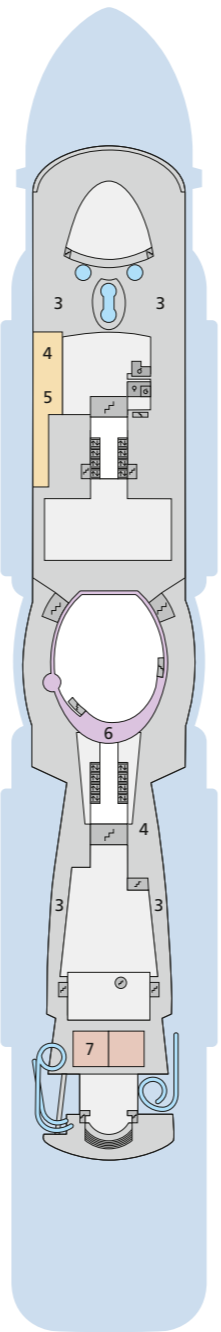

DECKSGRUNDRISSE AIDAcosma

Legende

Die folgende Übersicht beginnt mit der günstigsten Kabinenkategorie (Darstellung der Kabinenummern nur beispielhaft).

10161 Einzelkabine Innen 1I	8030 Verandakabine Komfort VC
4338 Innenkabine IC	9172 Verandakabine Komfort VB
9130 Innenkabine IB	9318 Verandakabine Komfort VA
9012 Innenkabine IA	17062 Verandakabine Deluxe DB
4097 Meerblickkabine MB	12305 Verandakabine Deluxe DA
5126 Meerblickkabine MA	9218 Verandakabine Deluxe mit Lounge DL
14290 Einzelkabine Balkon 1B	9107 Junior-Suite mit Lounge JB
5146 Balkonkabine BC	8009 Junior-Suite JA
9315 Balkonkabine BB	9314 Suite SC
9189 Balkonkabine BA	17009 Premium-Suite SB
	12306 Penthouse-Suite SA

Schiffsbereiche

Lift	Pool / Wasserlandschaft
Treppe	Sportaußendeck
Außendeck / Balkon	Entertainment
Betriebsraum / Crew	Bar
Gänge	Restaurant
WC	Shop / Counter
Behindertengerechtes WC mit Wickeltisch	

- 3-Bett-Kabine
- 4-Bett-Kabine
- 5-Bett-Kabine
- Verbindungstür
- Behindertengerechtes
- Extraviel Platz
- Begehbarer Kleiderschrank
- Toilette und Dusche getrennt
- Balkonbrüstung Glas
- Balkonbrüstung Stahl

Die Darstellung der Decksgrundrisse ist stark vereinfacht (Änderungen vorbehalten).

Deck 20

- 1 Start Racer und Water Slide

Deck 19

- 2 FKK-Bereich
- 3 Sonnendeck

Deck 18

- 3 Sonnendeck
- 4 Außendeck / Raucherbereich
- 5 Ocean Bar
- 6 Beach Club
- 7 Sportaußendeck

Deck 14

- 21 Waschsalon

Deck 20

Deck 19

Deck 18

Deck 17

Deck 16

Deck 15