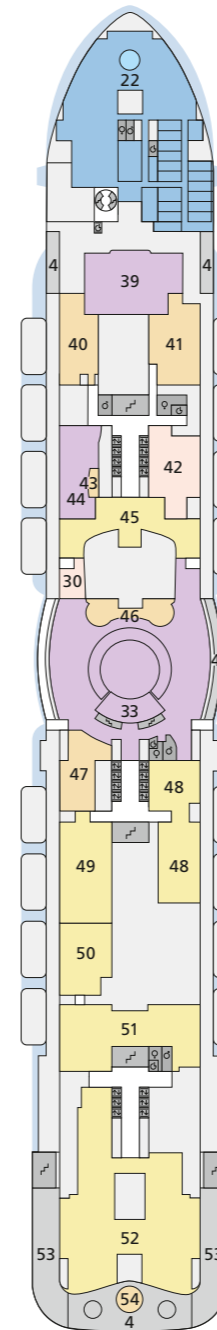

DECKSGRUNDRISSE AIDAcosma

Legende

Die folgende Übersicht beginnt mit der günstigsten Kabinenkategorie (Darstellung der Kabinenummern nur beispielhaft).

10161 Einzelkabine Innen 1I	8030 Verandakabine Komfort VC
4338 Innenkabine IC	9172 Verandakabine Komfort VB
9130 Innenkabine IB	9318 Verandakabine Komfort VA
9012 Innenkabine IA	17062 Verandakabine Deluxe DB
4097 Meerblickkabine MB	12305 Verandakabine Deluxe DA
5126 Meerblickkabine MA	9218 Verandakabine Deluxe mit Lounge DL
14290 Einzelkabine Balkon 1B	9107 Junior-Suite mit Lounge JB
5146 Balkonkabine BC	8009 Junior-Suite JA
9315 Balkonkabine BB	9314 Suite SC
9189 Balkonkabine BA	17009 Premium-Suite SB
	12306 Penthouse-Suite SA

Schiffsbereiche

Lift	Pool / Wasserlandschaft
Treppe	Body & Soul
Außendeck / Balkon	Sportaußendeck
Betriebsraum / Crew	Entertainment
Gänge	Bar
WC	Restaurant
Behindertengerechtes WC mit Wickeltisch	Shop / Counter
	Hospital

- 3-Bett-Kabine
- 4-Bett-Kabine
- 5-Bett-Kabine
- Verbindungstür
- Behindertengerechtes
- Extraviel Platz
- Begehbarer Kleiderschrank
- Toilette und Dusche getrennt
- Balkonbrüstung Glas
- Balkonbrüstung Stahl

Die Darstellung der Decksgrundrisse ist stark vereinfacht (Änderungen vorbehalten).

Deck 10

- 21 Waschsalon

Deck 8

- 3 Sonnendeck
- 22 Body & Soul Organic Spa
- 23 Body & Soul Rezeption
- 24 Body & Soul Sport
- 25 Minigolf, Outdoor-Fitnessparcours
- 26 Außenbereich
- 27 Friseur
- 28 Parfümerie
- 29 Tours & Activities
- 30 Fernwehexperten Lounge
- 32 Café Mare Proud to Serve Starbucks Coffee
- 33 Theatrium
- 34 Eisbar
- 35 Viothek
- 36 Ristorante Mamma Mia
- 37 Churrascaria Steakhouse
- 38 Brauhaus

Deck 7