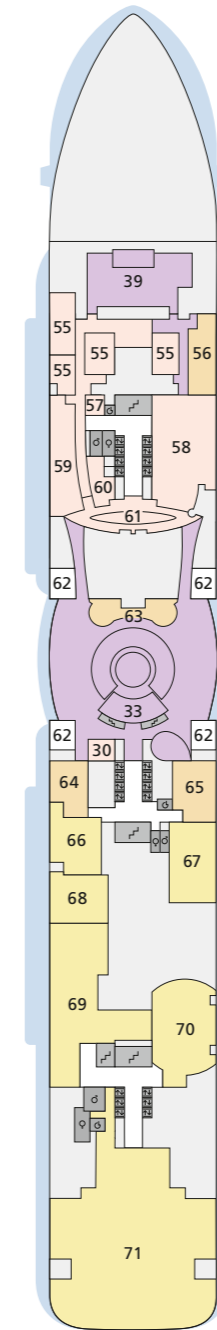

DECKSGRUNDRISSE AIDAcosma

Legende

Die folgende Übersicht beginnt mit der günstigsten Kabinenkategorie (Darstellung der Kabinenummern nur beispielhaft).

10161 Einzelkabine Innen 1I	8030 Verandakabine Komfort VC
4338 Innenkabine IC	9172 Verandakabine Komfort VB
9130 Innenkabine IB	9318 Verandakabine Komfort VA
9012 Innenkabine IA	17062 Verandakabine Deluxe DB
4097 Meerblickkabine MB	12305 Verandakabine Deluxe DA
5126 Meerblickkabine MA	9218 Verandakabine Deluxe mit Lounge DL
14290 Einzelkabine Balkon 1B	9107 Junior-Suite mit Lounge JB
5146 Balkonkabine BC	8009 Junior-Suite JA
9315 Balkonkabine BB	9314 Suite SC
9189 Balkonkabine BA	17009 Premium-Suite SB
	12306 Penthouse-Suite SA

Schiffsbereiche

Lift	Pool / Wasserlandschaft
Treppe	Body & Soul
Außendeck / Balkon	Sportaußendeck
Betriebsraum / Crew	Entertainment
Gänge	Bar
WC	Restaurant
Behindertengerechtes WC mit Wickeltisch	Shop / Counter
	Hospital

- 3-Bett-Kabine
- 4-Bett-Kabine
- 5-Bett-Kabine
- Verbindungstür
- Behindertengerechtes
- Extraviel Platz
- Begehbarer Kleiderschrank
- Toilette und Dusche getrennt
- Balkonbrüstung Glas
- Balkonbrüstung Stahl

Die Darstellung der Decksgrundrisse ist stark vereinfacht (Änderungen vorbehalten).

Deck 10

- 21 Waschsalon

Deck 8

- 3 Sonnendeck
- 22 Body & Soul Organic Spa
- 23 Body & Soul Rezeption
- 24 Body & Soul Sport
- 25 Minigolf, Outdoor-Fitnessparcours
- 26 Außenbereich
- 27 Friseur
- 28 Parfümerie
- 29 Tours & Activities
- 30 Fernwehexperten Lounge
- 32 Café Mare Proud to Serve Starbucks Coffee
- 33 Theatrium
- 34 Eisbar
- 35 Viothek
- 36 Ristorante Mamma Mia
- 37 Churrascaria Steakhouse
- 38 Brauhaus

Deck 7